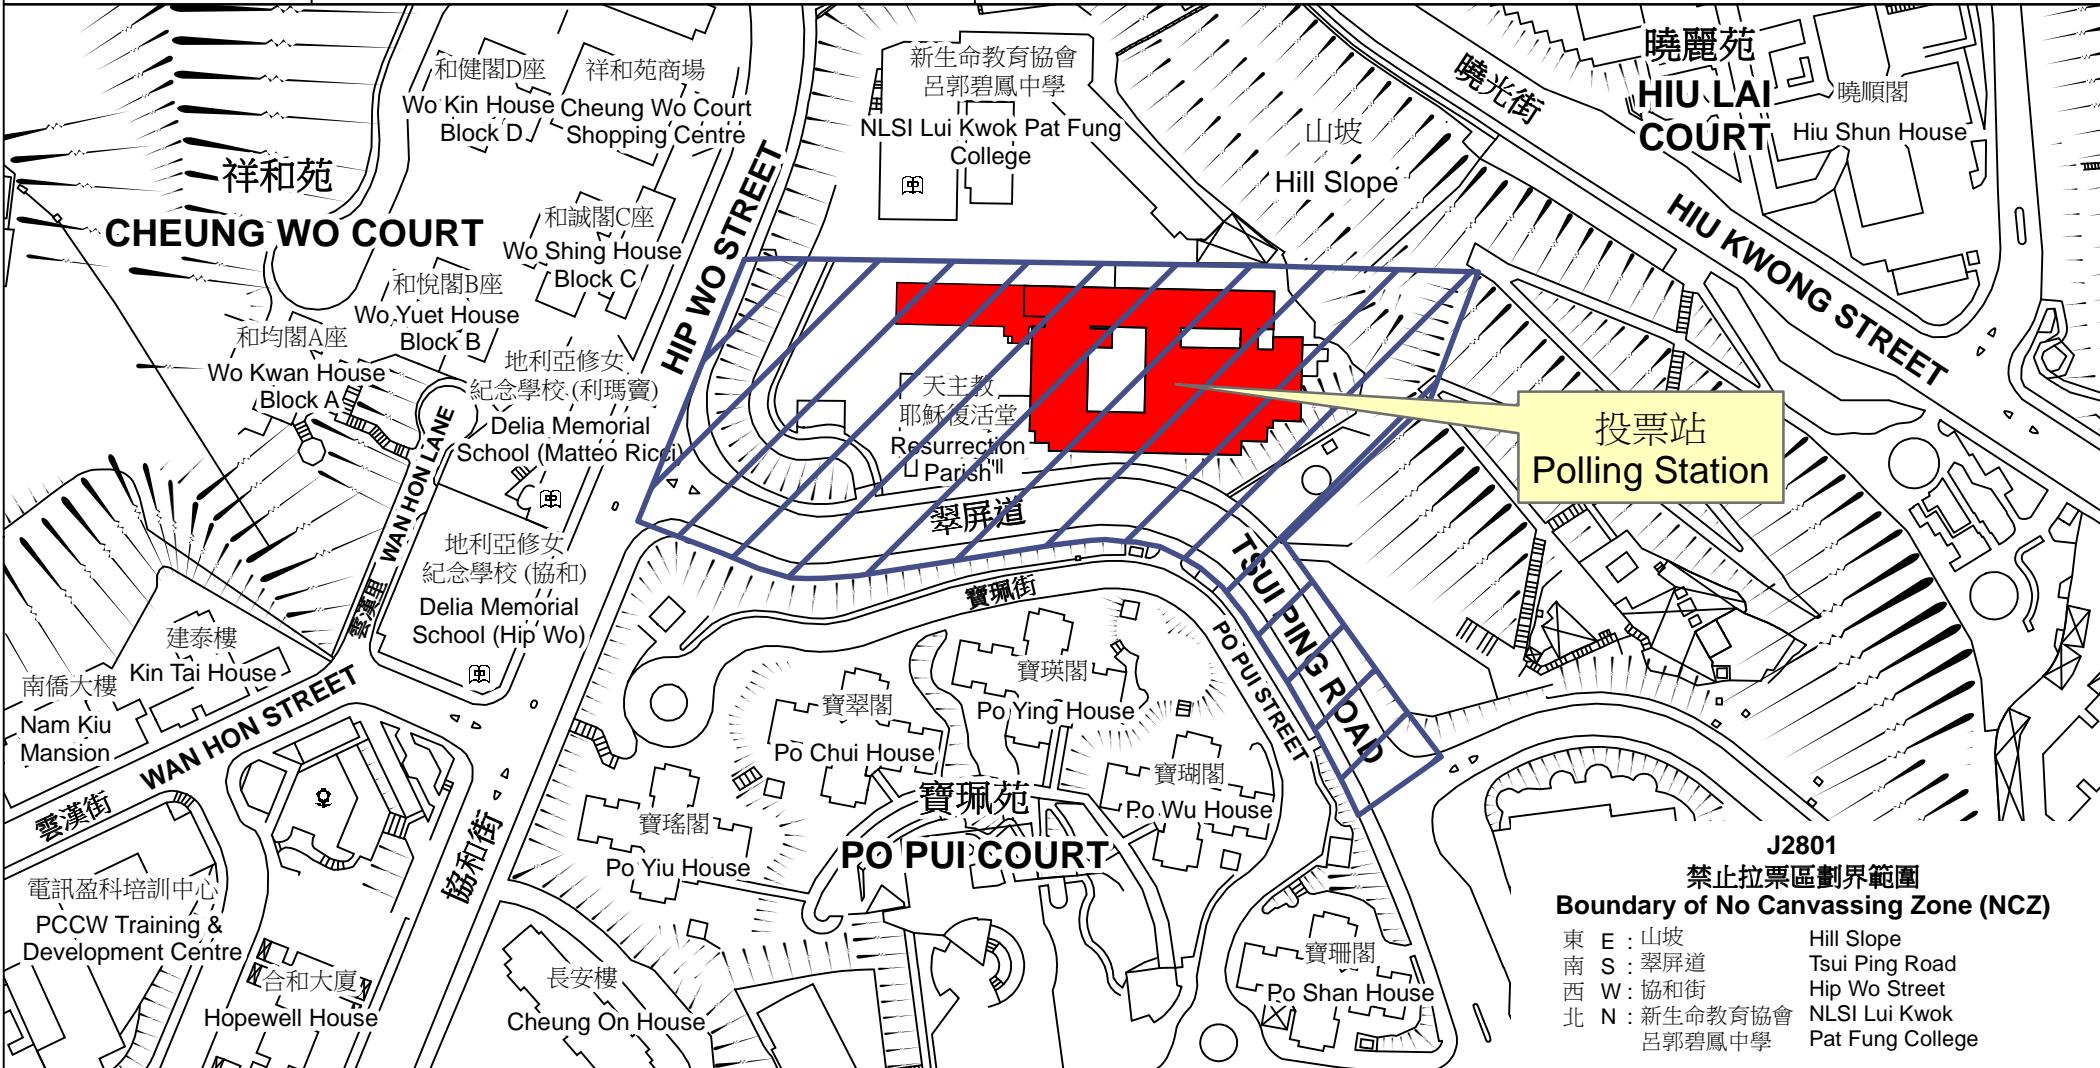

投票站位置圖和禁止拉票區 Polling Station - Location Plan & No Canvassing Zone

<p>投票站編號 Polling Station Code</p> <p>J2801</p>	<p>2016年立法會換屆選舉地方選區編號及名稱 Code & Name of Geographical Constituency for 2016 Legislative Council General Election</p> <p>LC3 九龍東 KOWLOON EAST</p>	<p>名稱及地址 Name & Address</p> <p>觀塘瑪利諾書院 九龍觀塘翠屏道100號 Kwun Tong Maryknoll College 100 Tsui Ping Road, Kwun Tong, Kowloon</p>
-----------------------------------------------------------	------------------------------------------------------------------------------------------------------------------------------------------------------------------------	------------------------------------------------------------------------------------------------------------------------------------------------------

 禁止拉票區
No Canvassing Zone