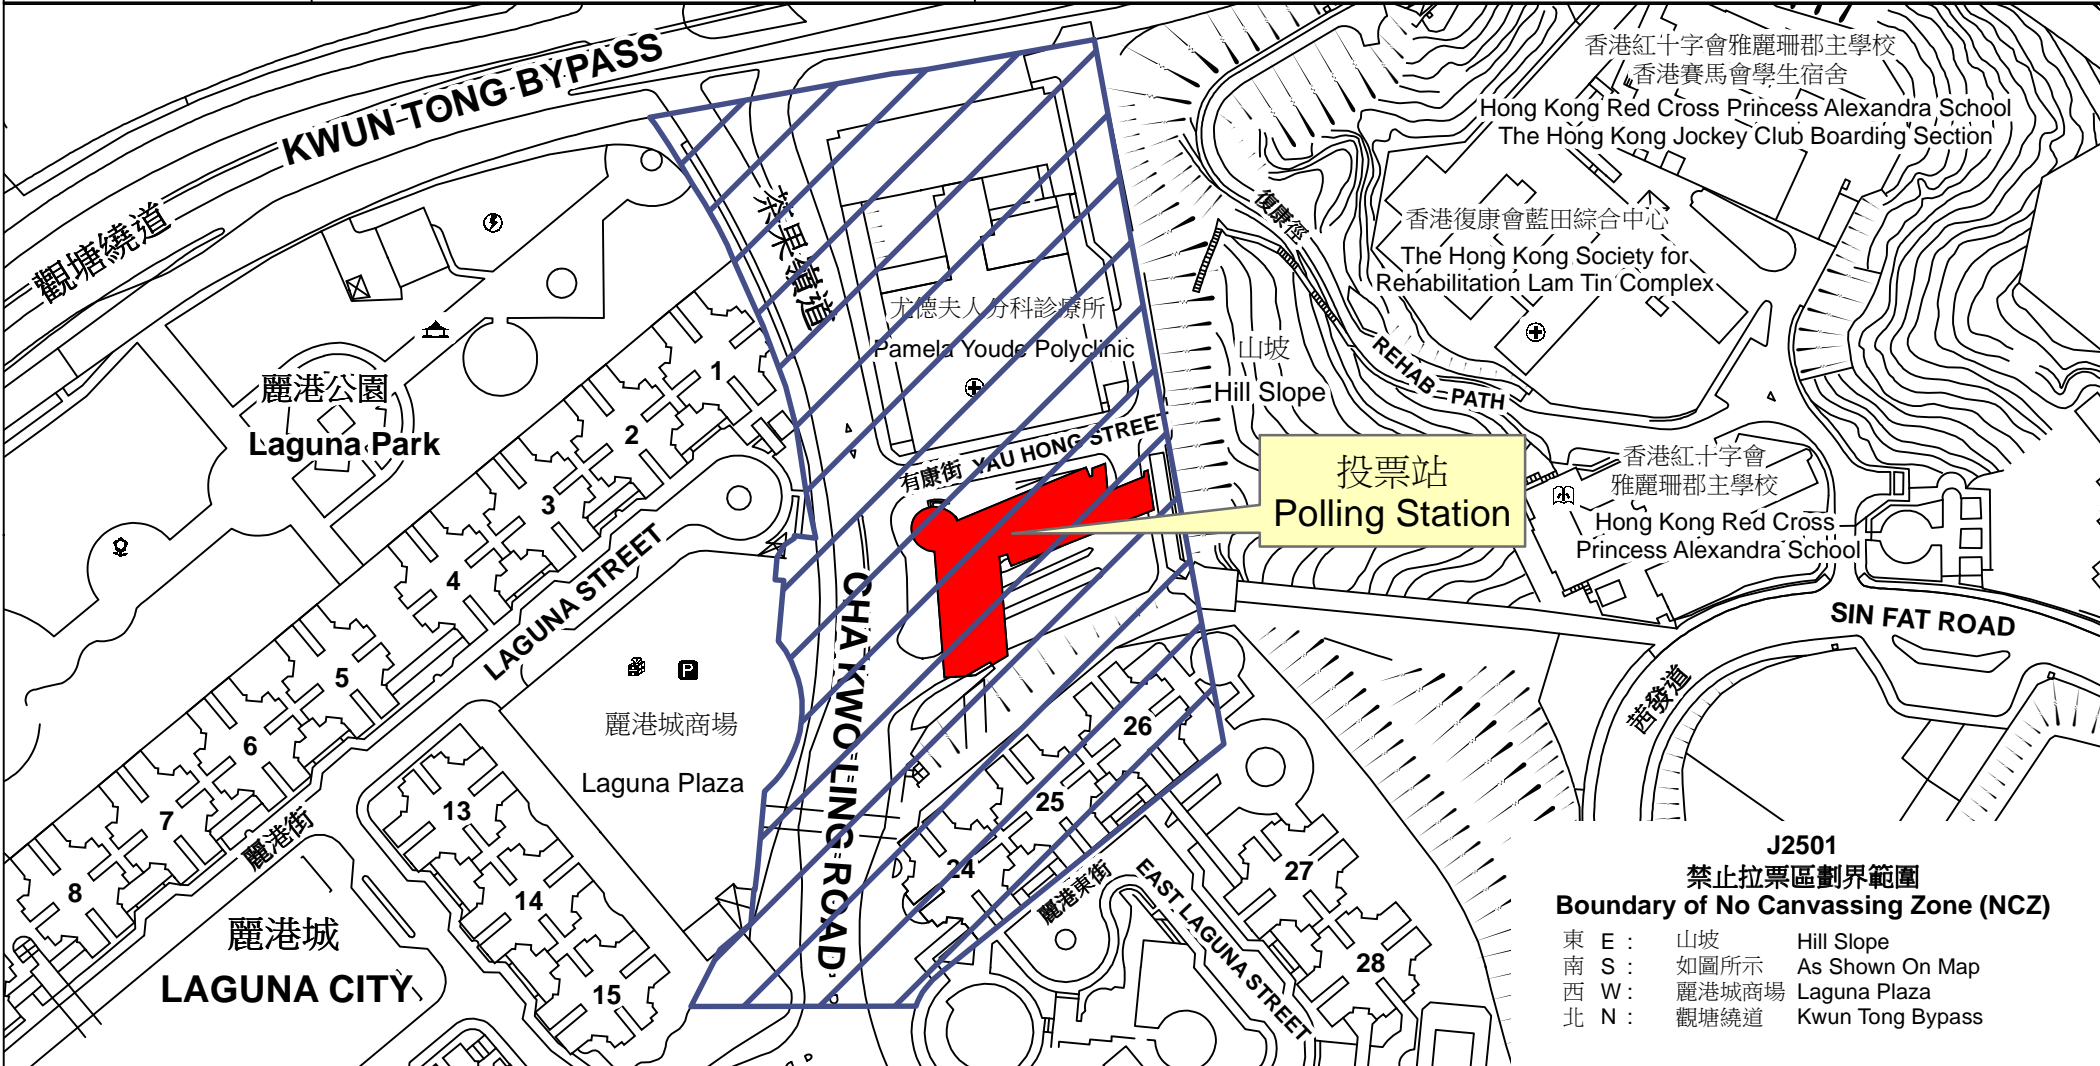

投票站位置圖和禁止拉票區 Polling Station - Location Plan & No Canvassing Zone

投票站編號 Polling Station Code J2501	2016年立法會換屆選舉地方選區編號及名稱 Code & Name of Geographical Constituency for 2016 Legislative Council General Election LC3 九龍東 KOWLOON EAST	名稱及地址 Name & Address 茜草灣鄰里社區中心 九龍油塘茶果嶺道81號 Sai Tso Wan Neighbourhood Community Centre 81 Cha Kwo Ling Road, Yau Tong, Kowloon
---	---	---

**J2501
 禁止拉票區劃界範圍
 Boundary of No Canvassing Zone (NCZ)**

東 E :	山坡	Hill Slope
南 S :	如圖所示	As Shown On Map
西 W :	麗港城商場	Laguna Plaza
北 N :	觀塘繞道	Kwun Tong Bypass

 禁止拉票區
 No Canvassing Zone