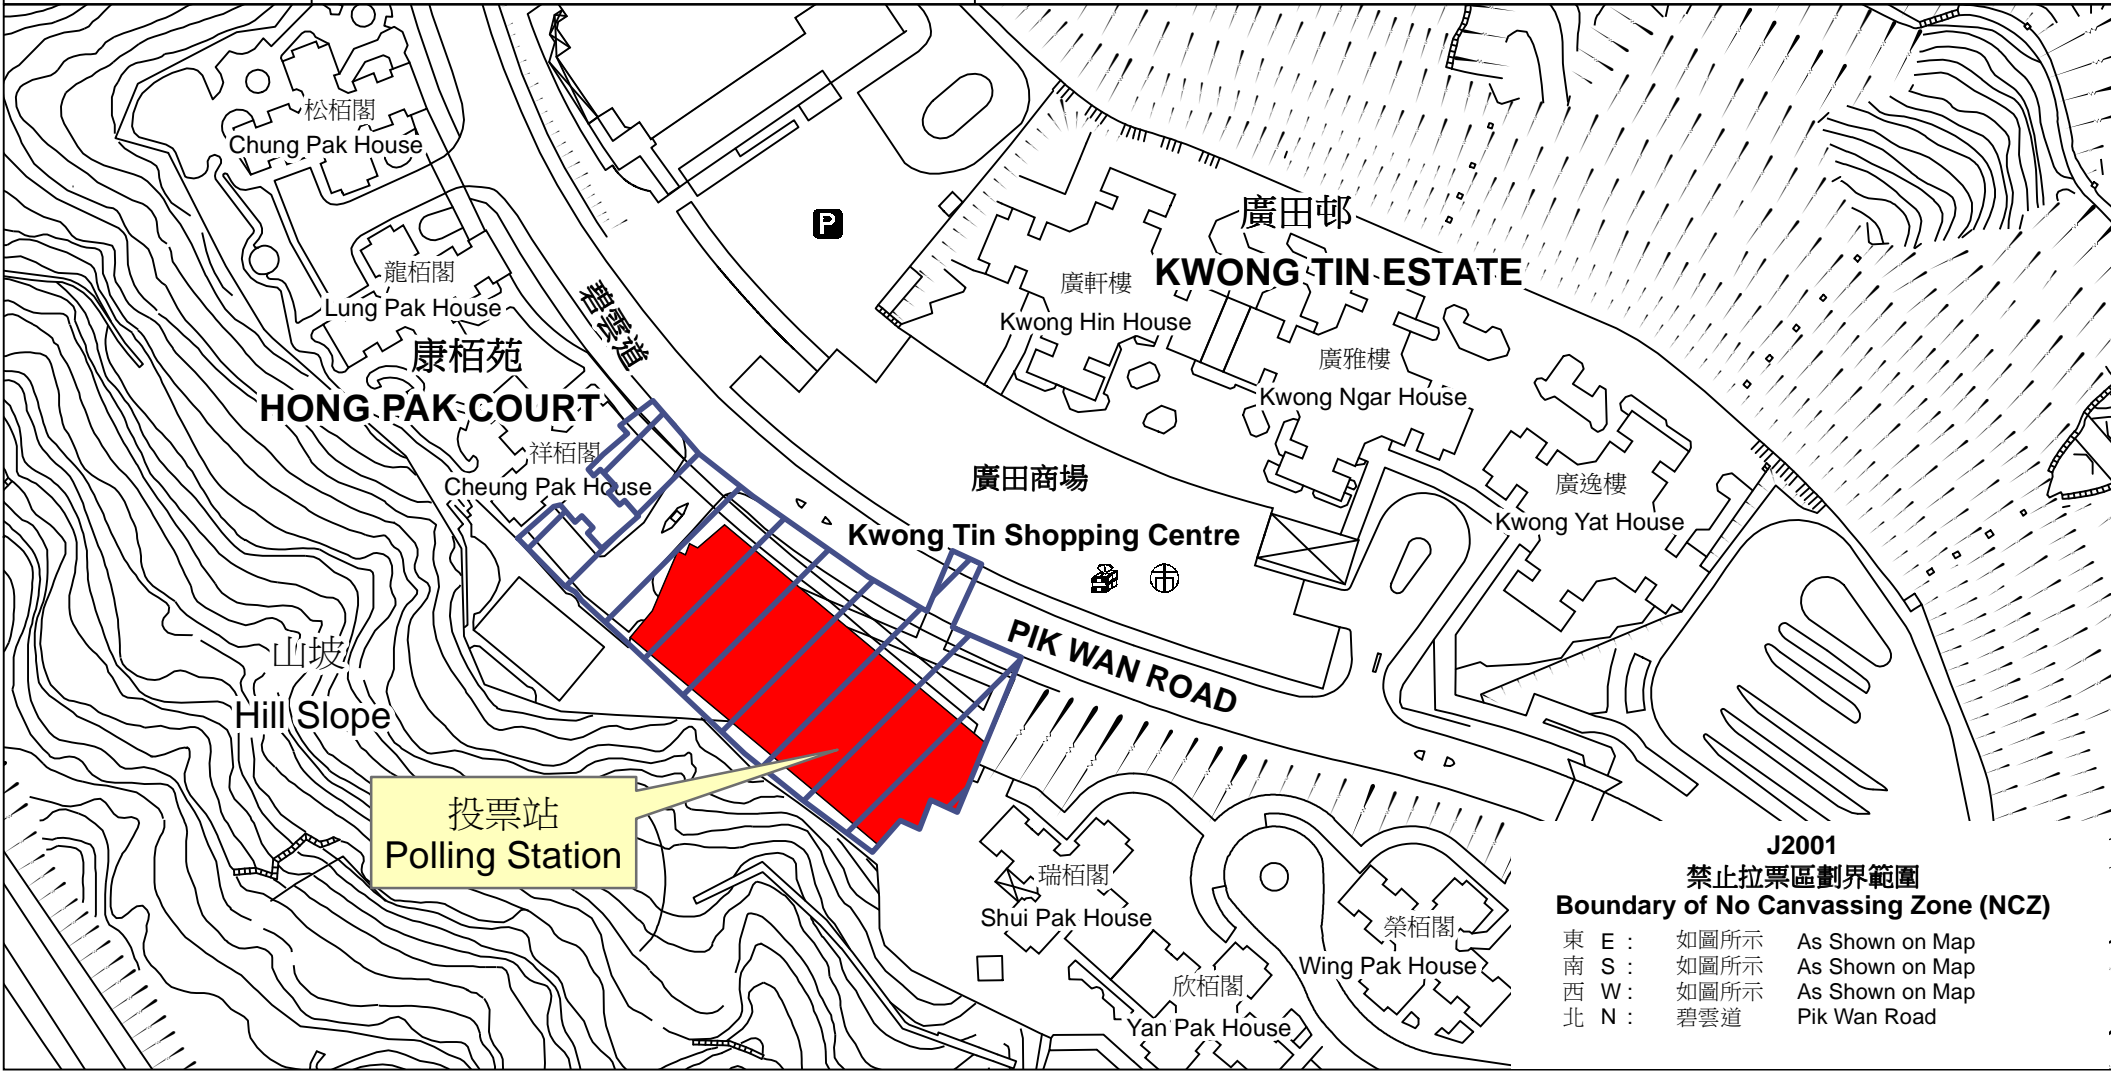

投票站位置圖和禁止拉票區 Polling Station - Location Plan & No Canvassing Zone

投票站編號 Polling Station Code	2016年立法會換屆選舉地方選區編號及名稱 Code & Name of Geographical Constituency for 2016 Legislative Council General Election	名稱及地址 Name & Address
J2001	LC3 九龍東 KOWLOON EAST	聖公會慈光堂聖匠幼稚園 九龍藍田康栢苑停車場大廈7樓 SKH Kindly Light Church Holy Carpenter Kindergarten Level 7, Carpark Building, Hong Pak Court, Lam Tin, Kowloon

**J2001
禁止拉票區劃界範圍
Boundary of No Canvassing Zone (NCZ)**

東 E :	如圖所示	As Shown on Map
南 S :	如圖所示	As Shown on Map
西 W :	如圖所示	As Shown on Map
北 N :	碧雲道	Pik Wan Road

 禁止拉票區
No Canvassing Zone