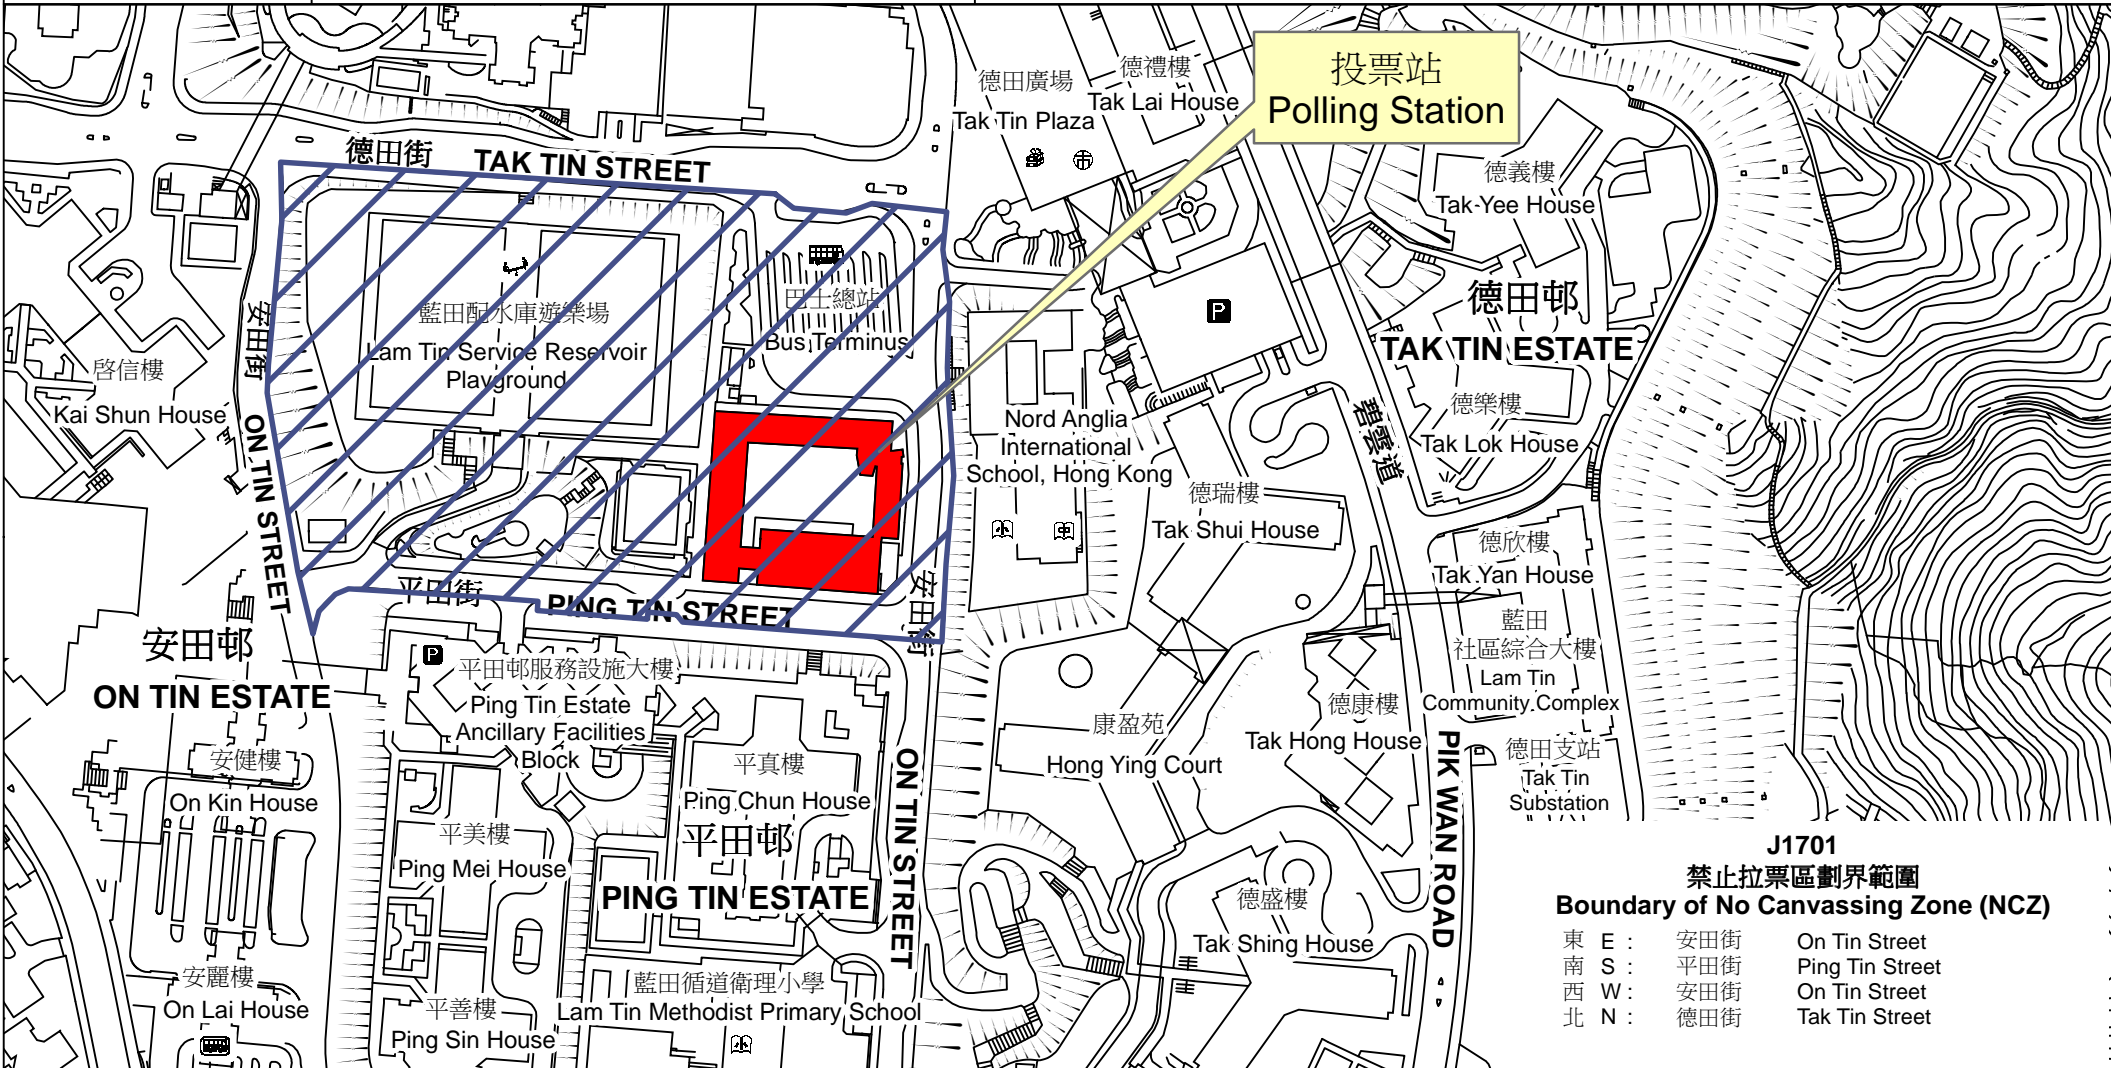

投票站位置圖和禁止拉票區 Polling Station - Location Plan & No Canvassing Zone

投票站編號 Polling Station Code J1701	2016年立法會換屆選舉地方選區編號及名稱 Code & Name of Geographical Constituency for 2016 Legislative Council General Election LC3 九龍東 KOWLOON EAST	名稱及地址 Name & Address 藍田聖保祿中學 九龍藍田安田街10號 St. Paul's School (Lam Tin) 10 On Tin Street, Lam Tin, Kowloon
---	---	--

**J1701
 禁止拉票區劃界範圍
 Boundary of No Canvassing Zone (NCZ)**

東 E :	安田街	On Tin Street
南 S :	平田街	Ping Tin Street
西 W :	安田街	On Tin Street
北 N :	德田街	Tak Tin Street

 禁止拉票區
 No Canvassing Zone