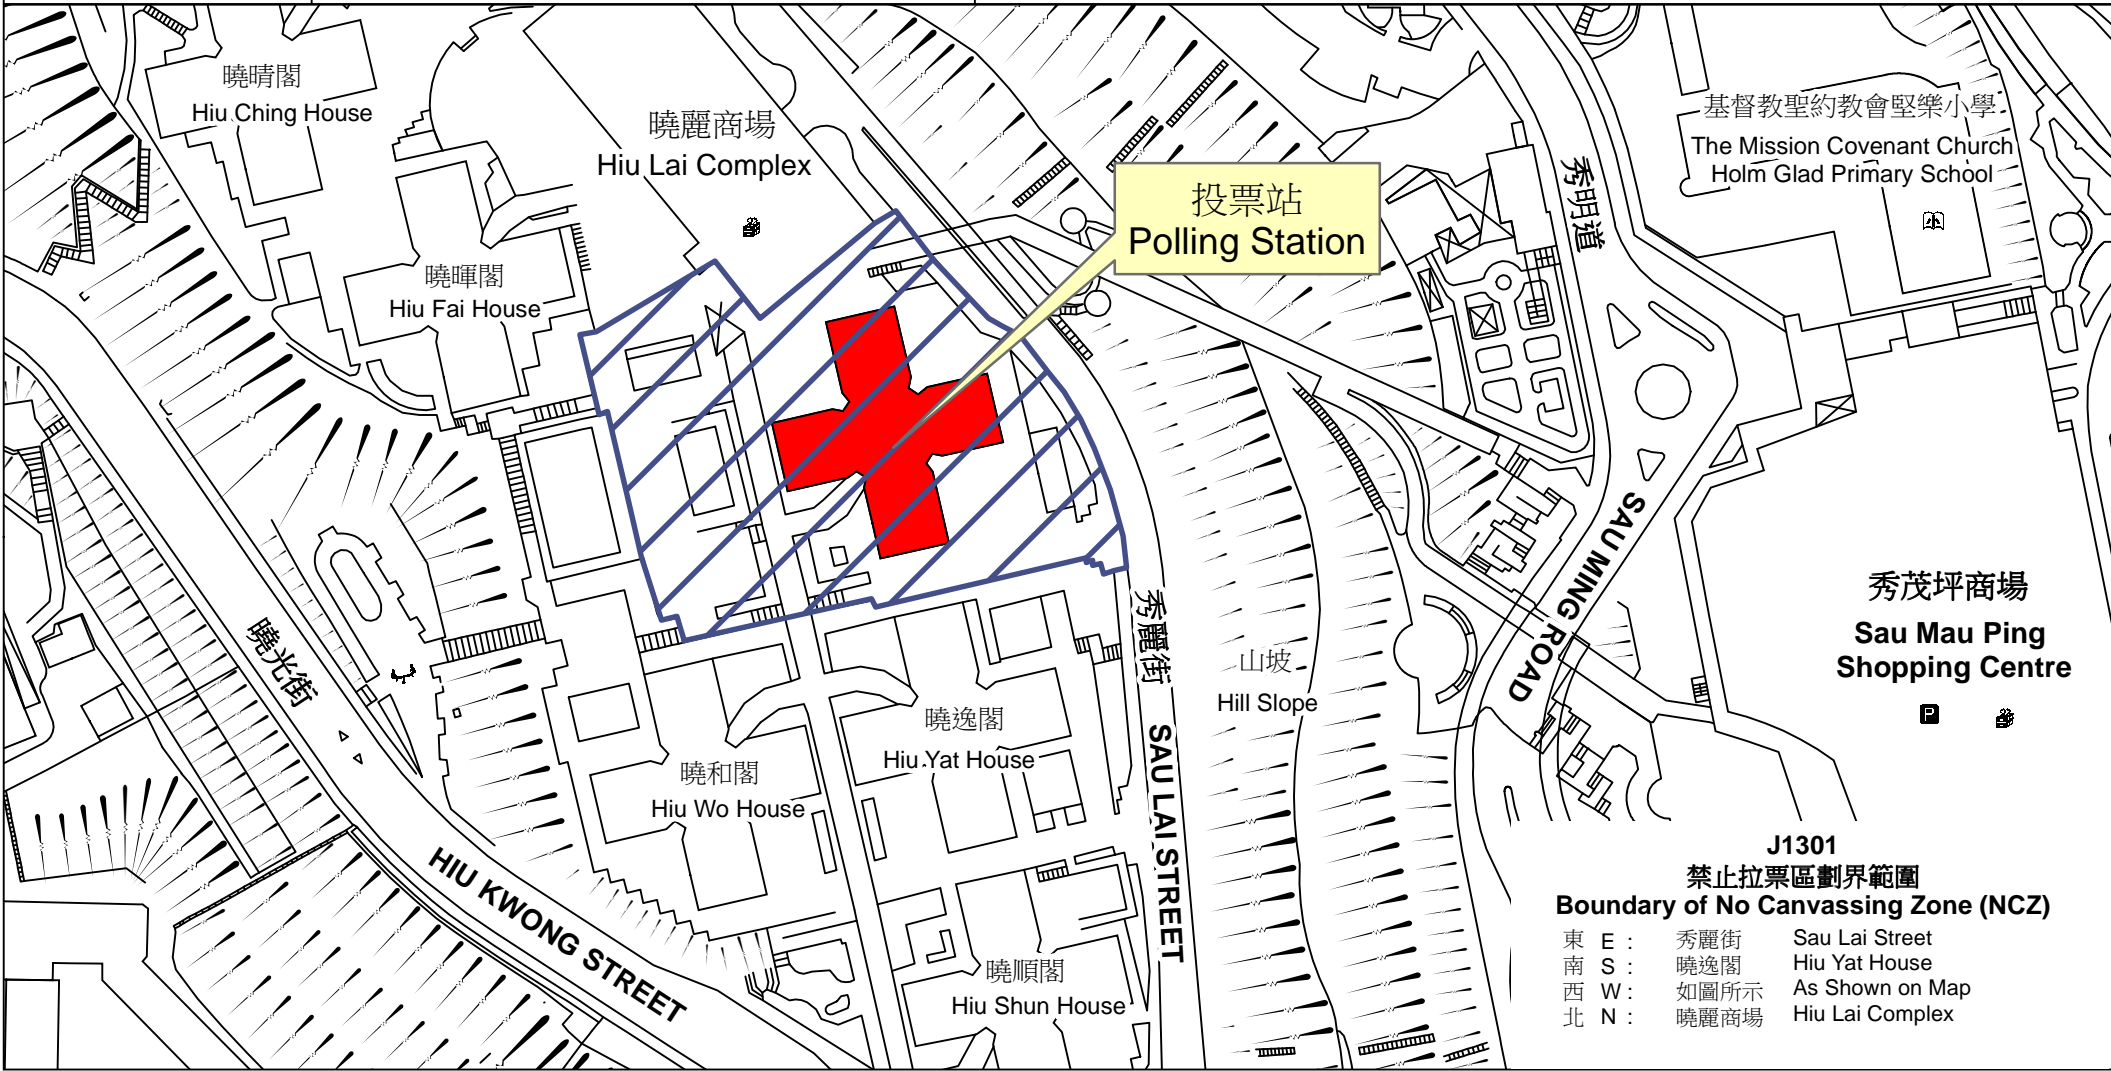

投票站位置圖和禁止拉票區 Polling Station - Location Plan & No Canvassing Zone

投票站編號 Polling Station Code J1301	2016年立法會換屆選舉地方選區編號及名稱 Code & Name of Geographical Constituency for 2016 Legislative Council General Election LC3 九龍東 KOWLOON EAST	名稱及地址 Name & Address 路德會陳蒙恩幼稚園 九龍觀塘秀茂坪曉麗苑曉安閣地下 Chan Mung Yan Lutheran Kindergarden G/F, Hiu On House, Hiu Lai Court, Sau Mau Ping, Kwun Tong, Kowloon
---	---	---

**J1301
 禁止拉票區劃界範圍
 Boundary of No Canvassing Zone (NCZ)**

東 E :	秀麗街	Sau Lai Street
南 S :	曉逸閣	Hiu Yat House
西 W :	如圖所示	As Shown on Map
北 N :	曉麗商場	Hiu Lai Complex

 禁止拉票區
 No Canvassing Zone