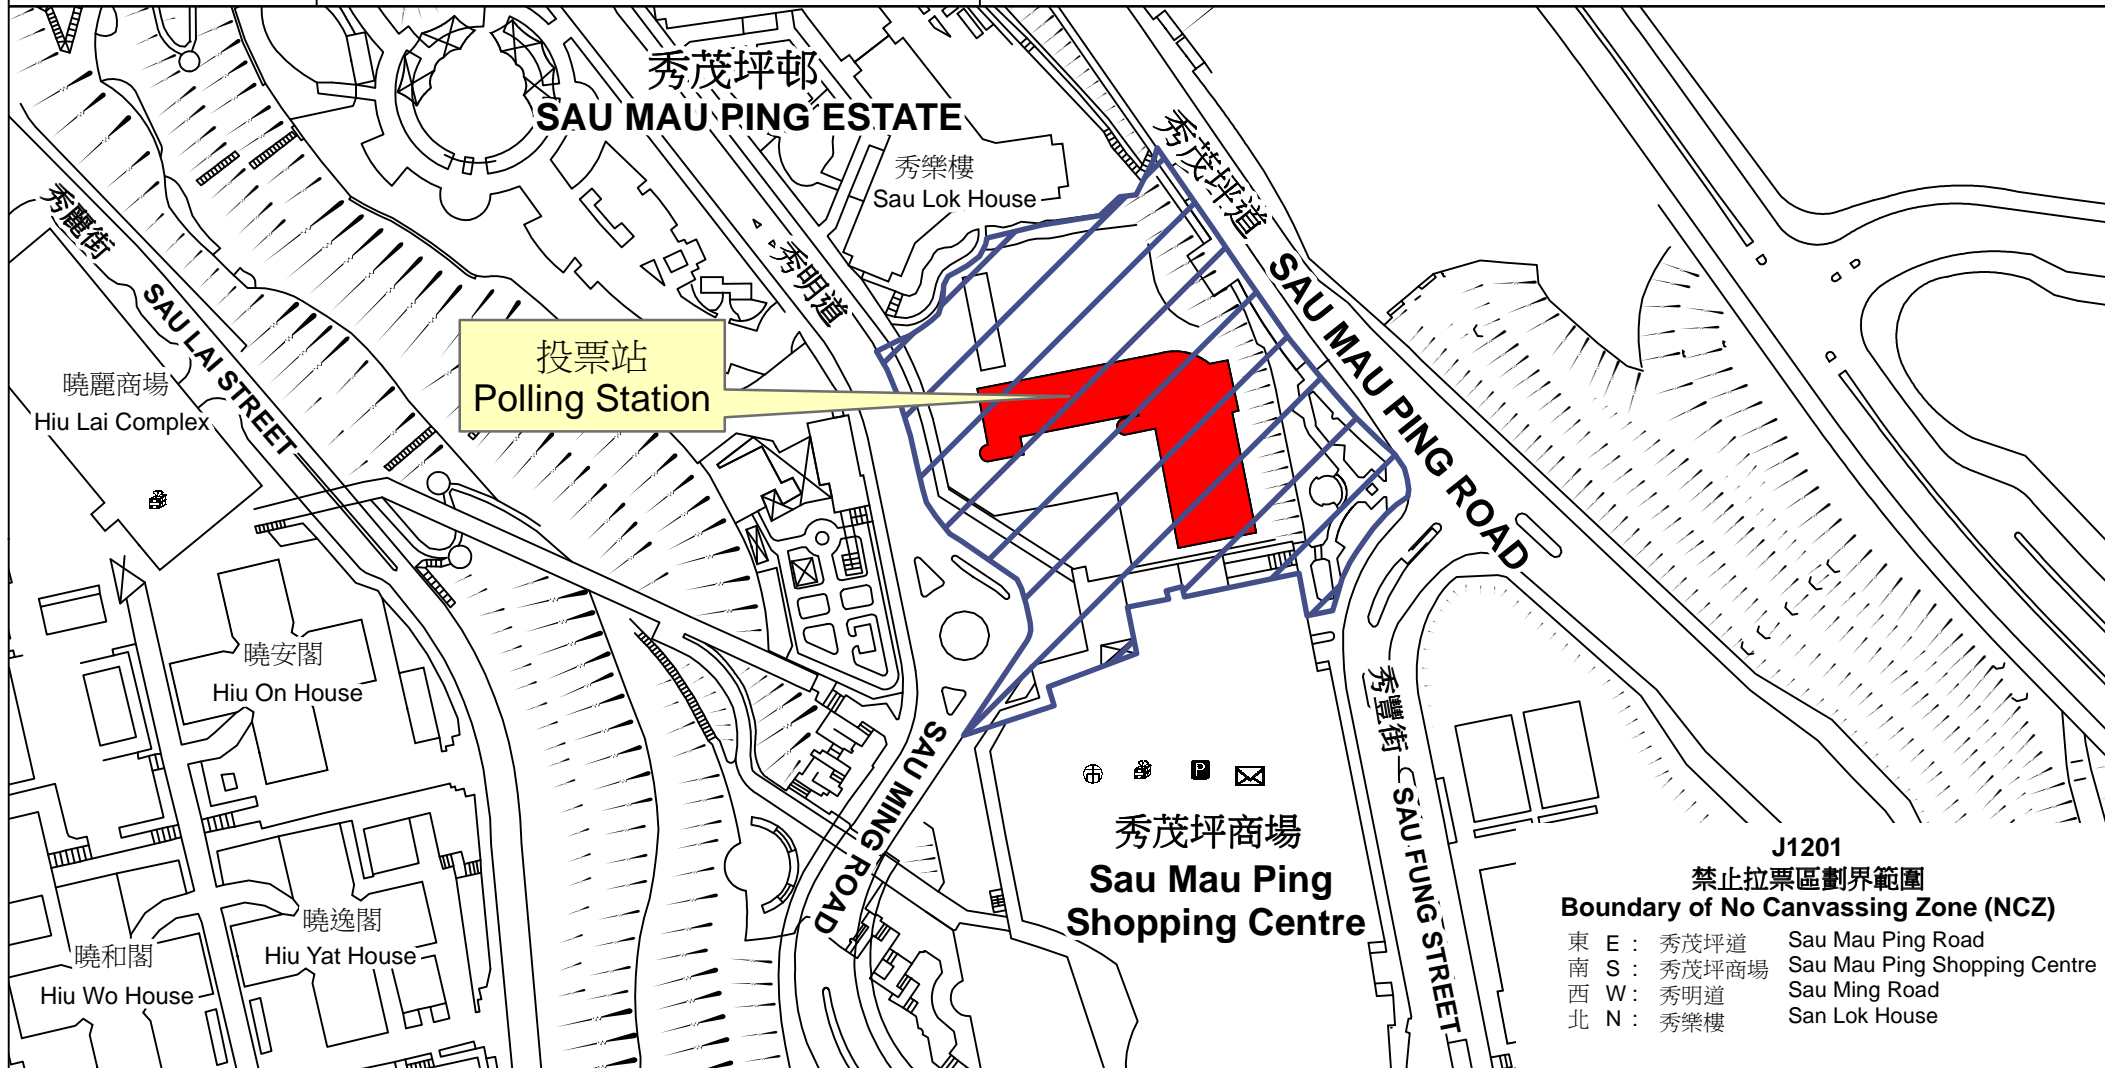

投票站位置圖和禁止拉票區 Polling Station - Location Plan & No Canvassing Zone

投票站編號 Polling Station Code	2016年立法會換屆選舉地方選區編號及名稱 Code & Name of Geographical Constituency for 2016 Legislative Council General Election	名稱及地址 Name & Address
J1201	LC3 九龍東 KOWLOON EAST	基督教聖約教會堅樂小學 九龍觀塘秀茂坪秀明道77號 The Mission Covenant Church Holm Glad Primary School 77 Sau Ming Road, Sau Mau Ping, Kwun Tong, Kowloon

J1201
禁止拉票區劃界範圍
Boundary of No Canvassing Zone (NCZ)

東 E :	秀茂坪道	Sau Mau Ping Road
南 S :	秀茂坪商場	Sau Mau Ping Shopping Centre
西 W :	秀明道	Sau Ming Road
北 N :	秀樂樓	San Lok House

 禁止拉票區
No Canvassing Zone