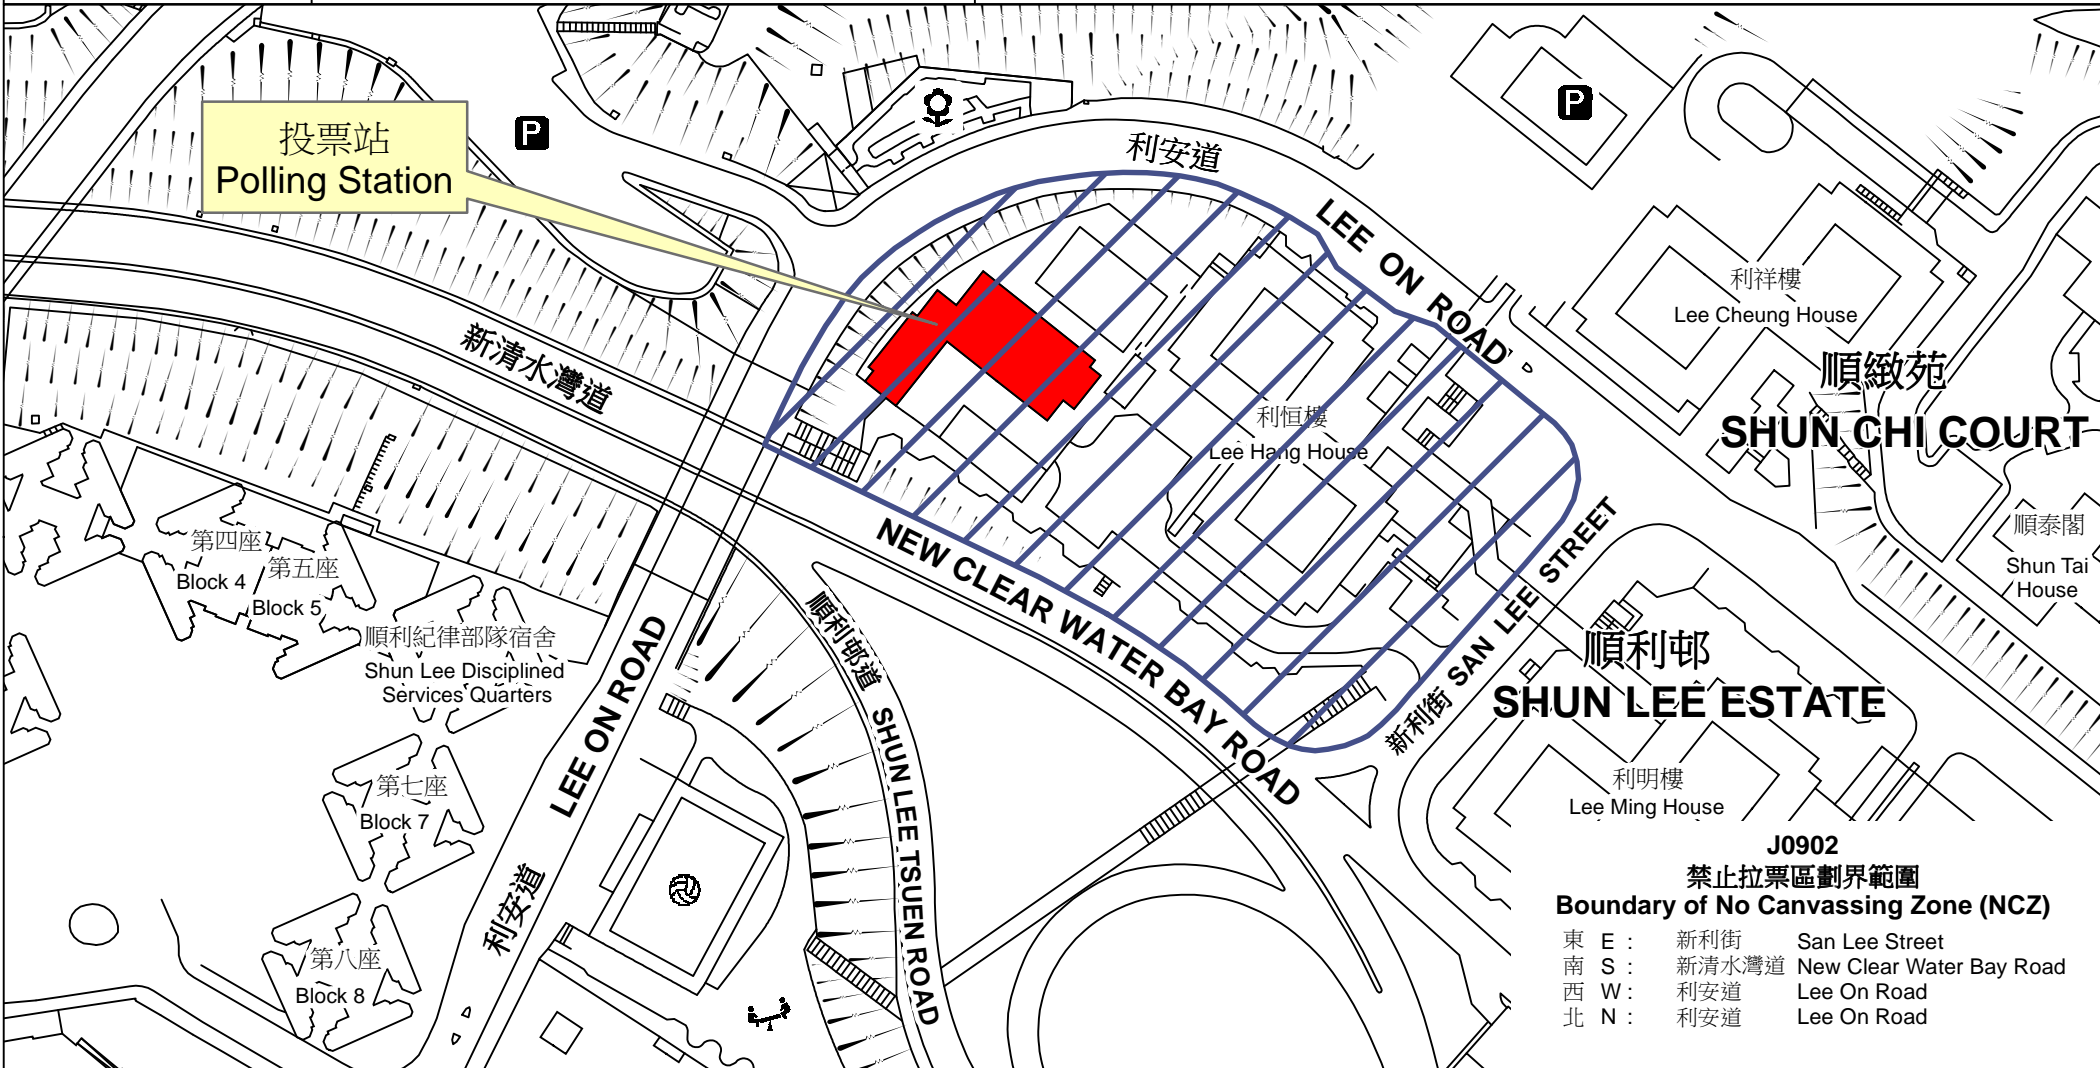

投票站位置圖和禁止拉票區 Polling Station - Location Plan & No Canvassing Zone

| 投票站編號 Polling Station Code J0902 | 2016年立法會換屆選舉地方選區編號及名稱 Code & Name of Geographical Constituency for 2016 Legislative Council General Election LC3 九龍東 KOWLOON EAST | 名稱及地址 Name & Address 中華基督教會基順學校 九龍觀塘順利邨 CCC Kei Shun Special School Shun Lee Estate, Kwun Tong, Kowloon |
|---|---|--|
|---|---|--|

J0902
禁止拉票區劃界範圍
Boundary of No Canvassing Zone (NCZ)
 東 E : 新利街 San Lee Street
 南 S : 新清水灣道 New Clear Water Bay Road
 西 W : 利安道 Lee On Road
 北 N : 利安道 Lee On Road

 禁止拉票區
No Canvassing Zone