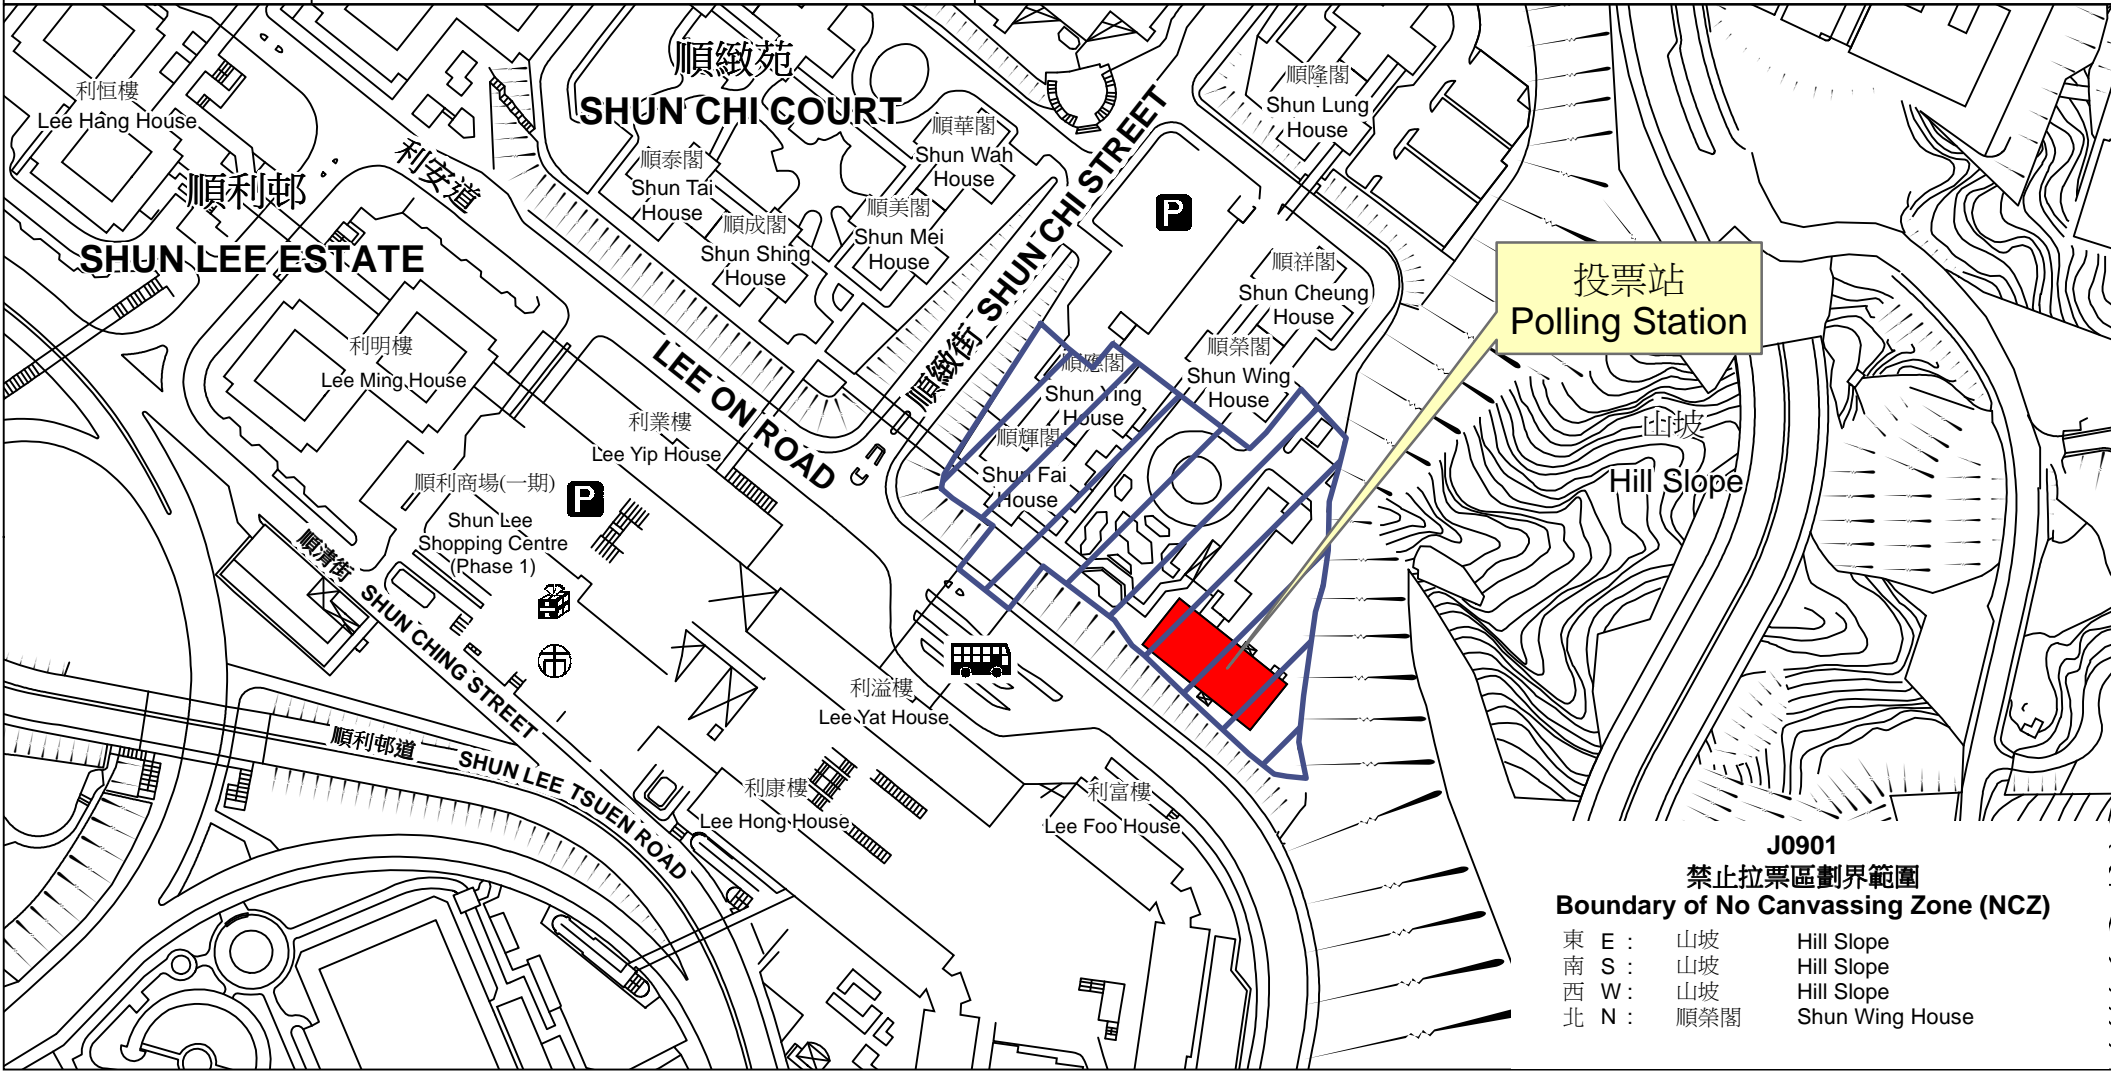

投票站位置圖和禁止拉票區 Polling Station - Location Plan & No Canvassing Zone

<p>投票站編號 Polling Station Code</p> <p>J0901</p>	<p>2016年立法會換屆選舉地方選區編號及名稱 Code & Name of Geographical Constituency for 2016 Legislative Council General Election</p> <p>LC3 九龍東 KOWLOON EAST</p>	<p>名稱及地址 Name & Address</p> <p>順利社區中心 九龍順利邨順緻街2號 Shun Lee Estate Community Centre 2 Shun Chi Street, Shun Lee Estate, Kowloon</p>
---	--	--

 禁止拉票區
No Canvassing Zone