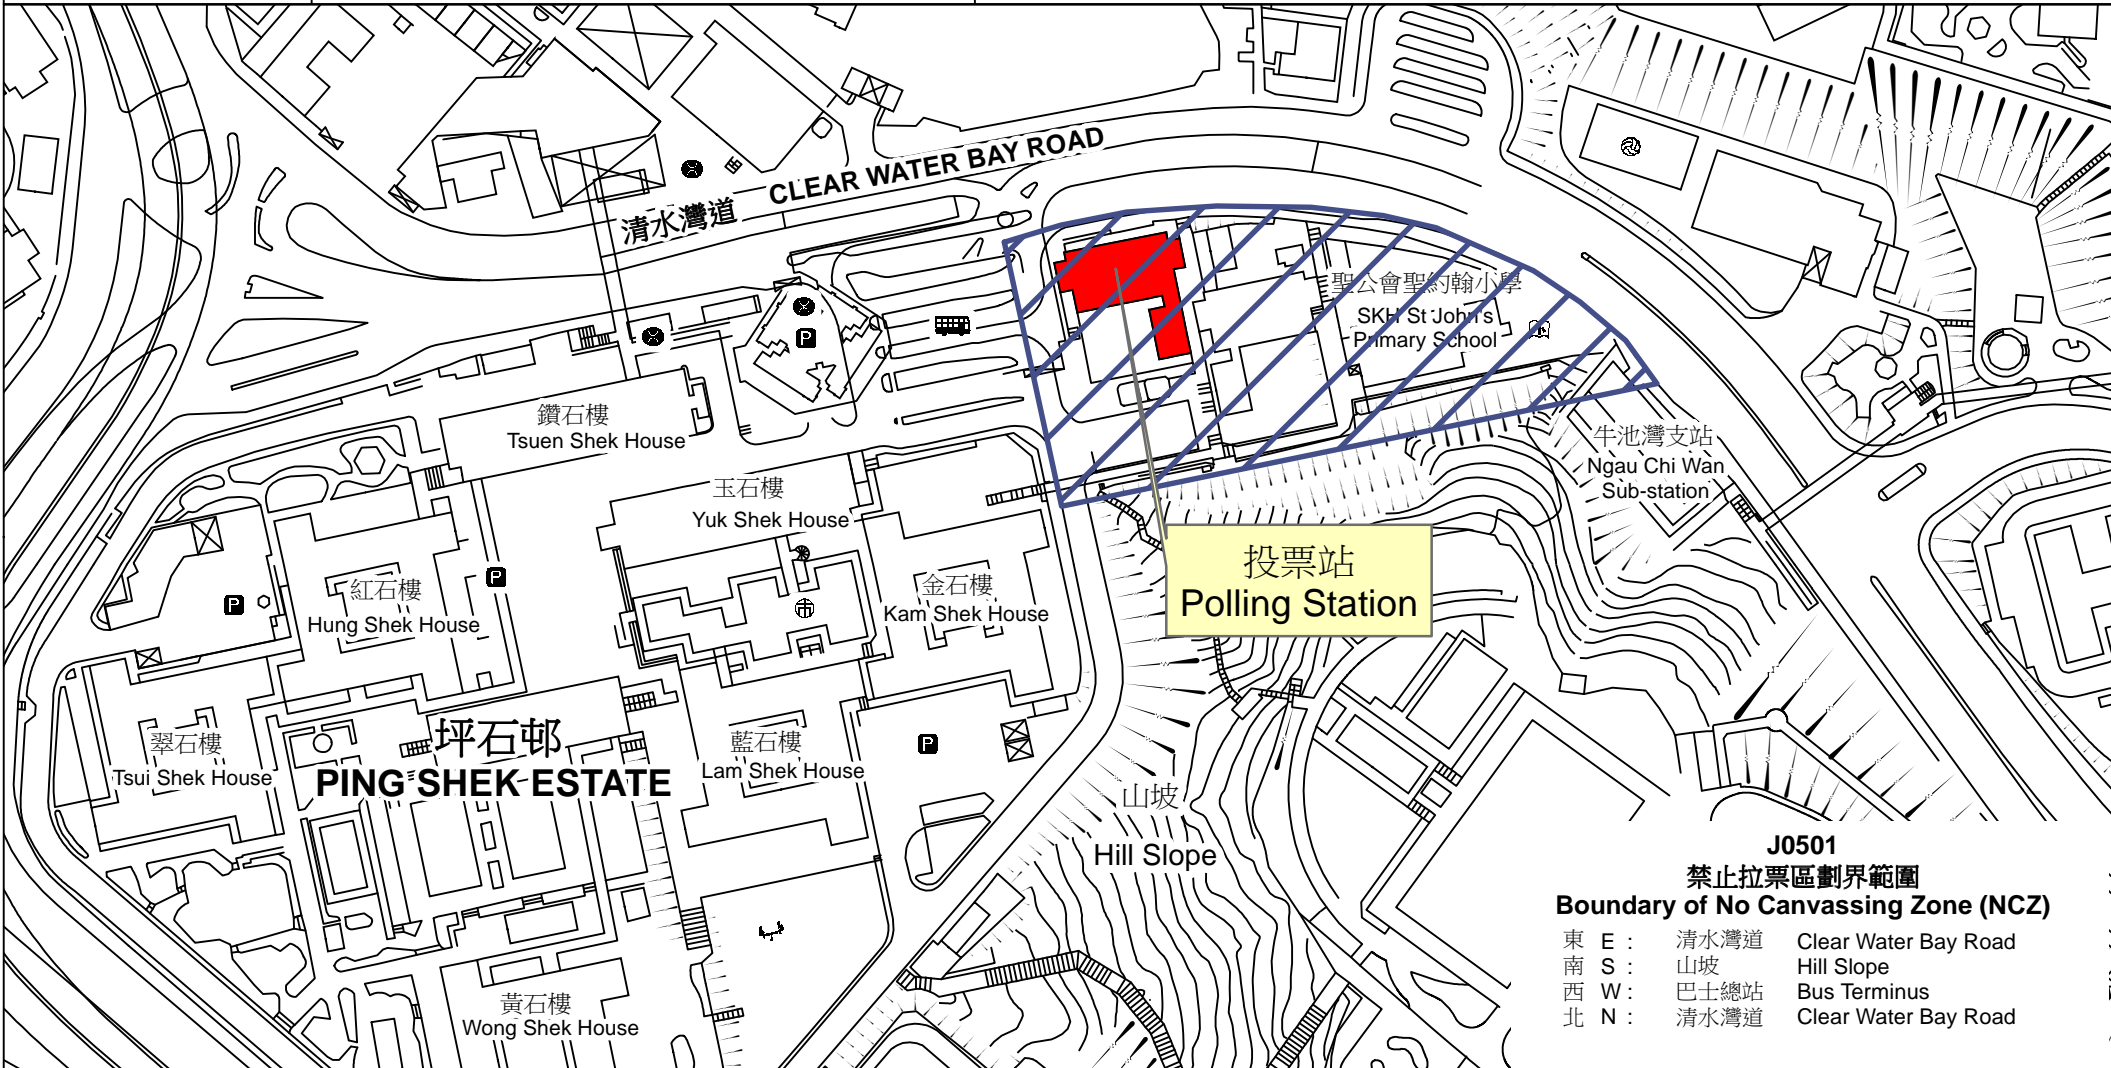

投票站位置圖和禁止拉票區 Polling Station - Location Plan & No Canvassing Zone

投票站編號 Polling Station Code J0501	2016年立法會換屆選舉地方選區編號及名稱 Code & Name of Geographical Constituency for 2016 Legislative Council General Election LC3 九龍東 KOWLOON EAST	名稱及地址 Name & Address 坪石天主教小學 九龍清水灣道10號坪石邨 Ping Shek Estate Catholic Primary School Ping Shek Estate, 10 Clear Water Bay Road, Kowloon
---	---	--

J0501
禁止拉票區劃界範圍
Boundary of No Canvassing Zone (NCZ)
 東 E : 清水灣道 Clear Water Bay Road
 南 S : 山坡 Hill Slope
 西 W : 巴士總站 Bus Terminus
 北 N : 清水灣道 Clear Water Bay Road

 禁止拉票區
No Canvassing Zone