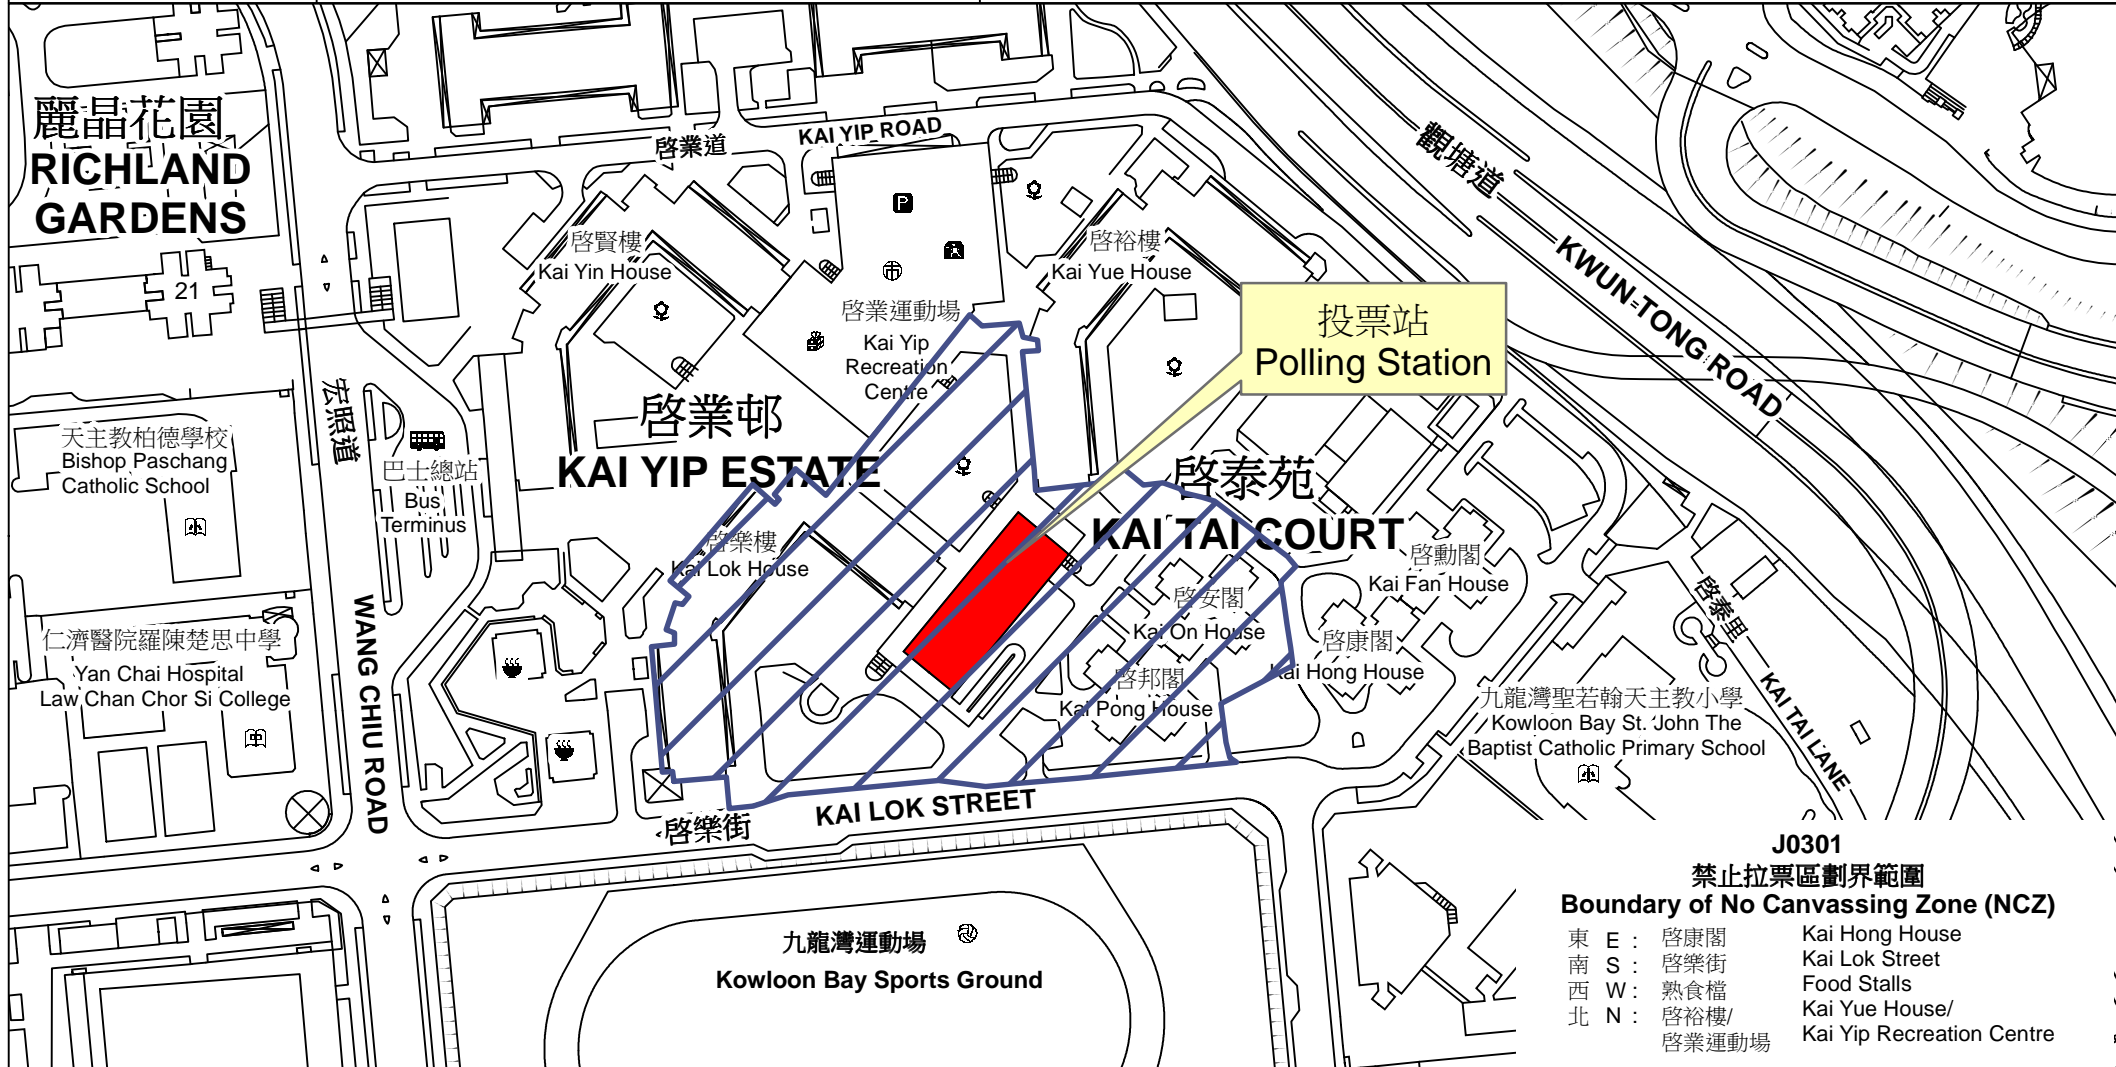

投票站位置圖和禁止拉票區 Polling Station - Location Plan & No Canvassing Zone

投票站編號 Polling Station Code	2016年立法會換屆選舉地方選區編號及名稱 Code & Name of Geographical Constituency for 2016 Legislative Council General Election	名稱及地址 Name & Address
<b>J0301</b>	<p align="center"><b>LC3</b> 九龍東 <b>KOWLOON EAST</b></p>	<p>啟業社區會堂 九龍九龍灣啟業邨 <b>Kai Yip Community Hall</b> <b>Kai Yip Estate, Kowloon Bay, Kowloon</b></p>

- J0301**  
**禁止拉票區劃界範圍**  
**Boundary of No Canvassing Zone (NCZ)**
- |       |               |   |
|-------|---------------|---|
| 東 E : | 啟康閣           | Kai Hong House                              |
| 南 S : | 啟樂街           | Kai Lok Street                              |
| 西 W : | 熟食檔           | Food Stalls                                 |
| 北 N : | 啟裕樓/<br>啟業運動場 | Kai Yue House/<br>Kai Yip Recreation Centre |

 禁止拉票區  
No Canvassing Zone