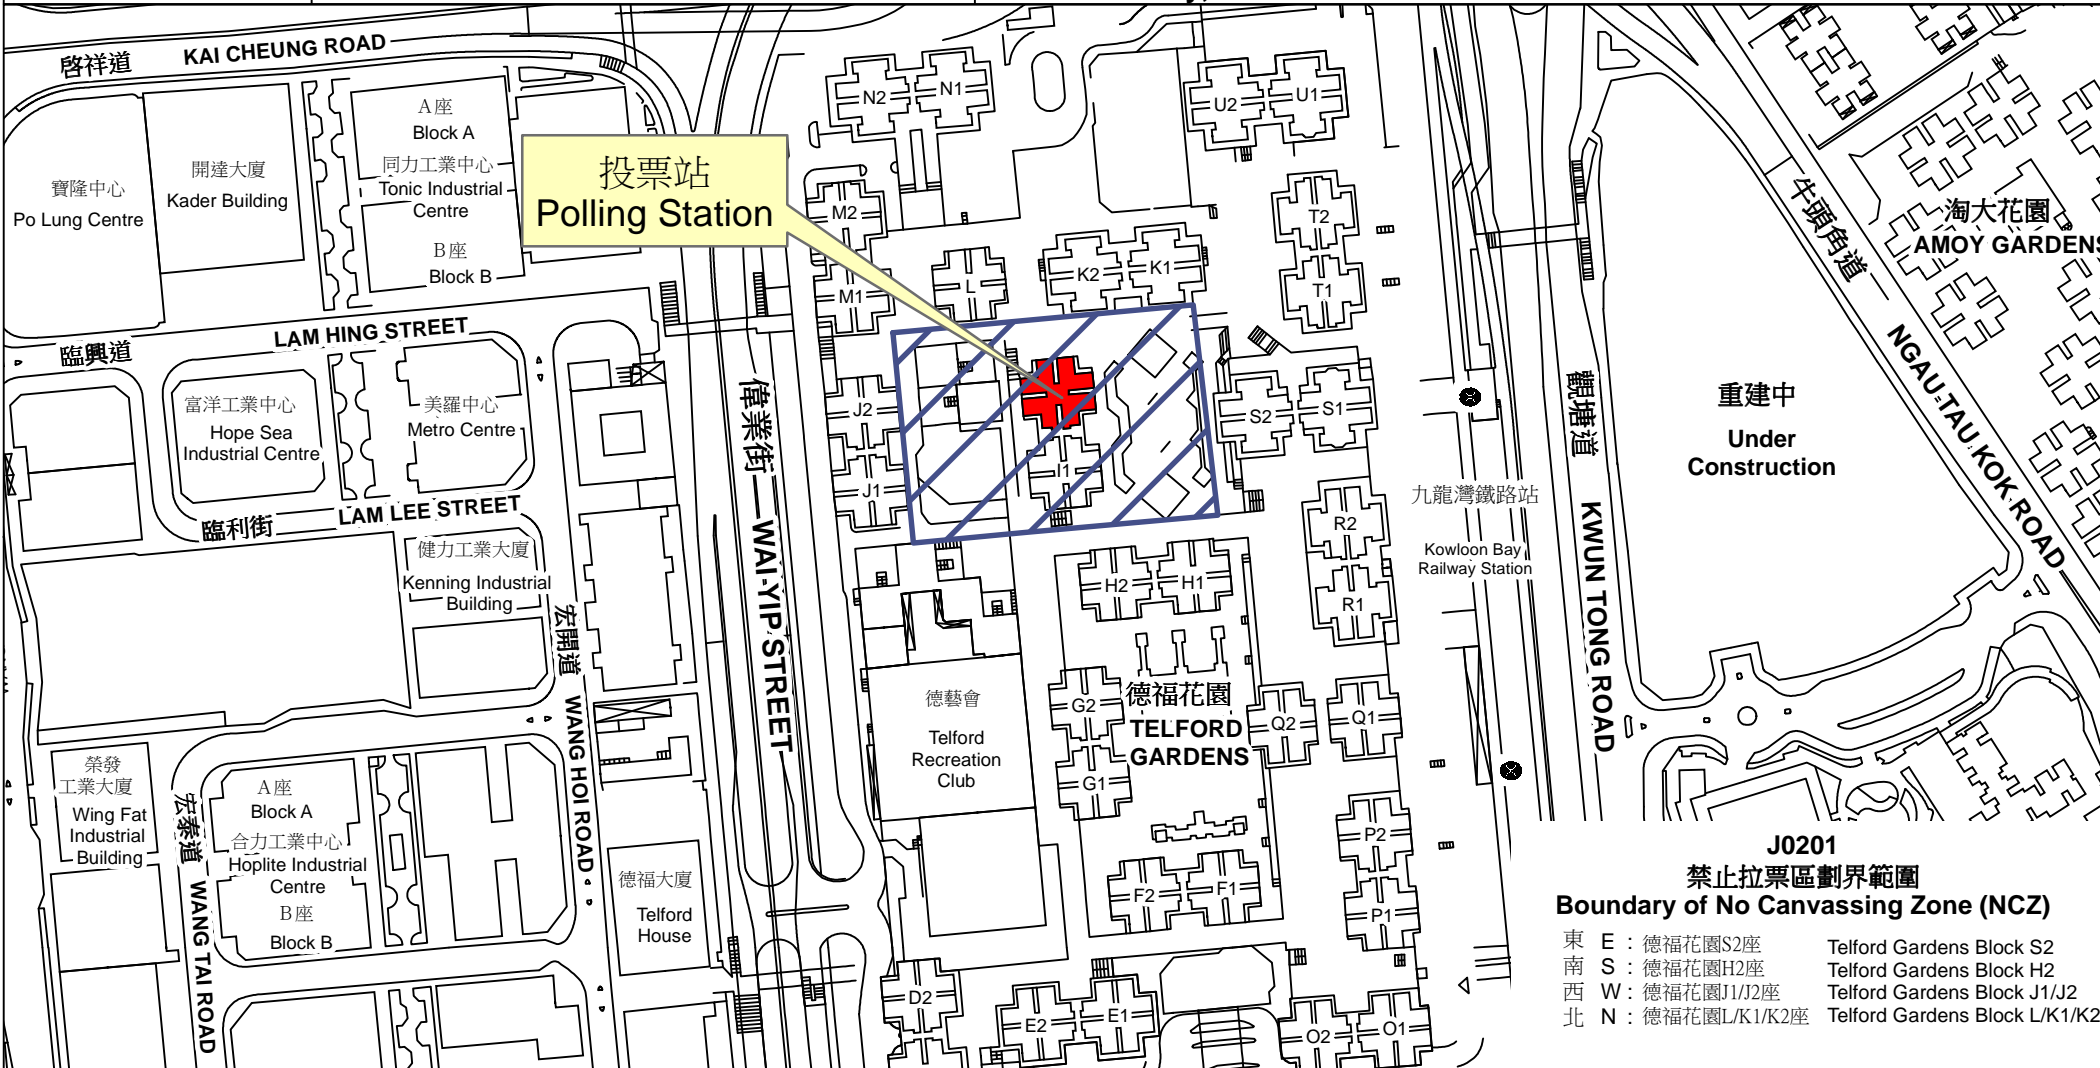

投票站位置圖和禁止拉票區 Polling Station - Location Plan & No Canvassing Zone

投票站編號 Polling Station Code J0201	2016年立法會換屆選舉地方選區編號及名稱 Code & Name of Geographical Constituency for 2016 Legislative Council General Election LC3 九龍東 KOWLOON EAST	名稱及地址 Name & Address 德福花園社區會堂 九龍九龍灣偉業街33號德福花園I座平台 Telford Gardens Community Hall Podium Level, Block I, Telford Gardens, 33 Wai Yip Street, Kowloon Bay, Kowloon
---	---	--

**J0201
 禁止拉票區劃界範圍
 Boundary of No Canvassing Zone (NCZ)**

東 E :	德福花園S2座	Telford Gardens Block S2
南 S :	德福花園H2座	Telford Gardens Block H2
西 W :	德福花園J1/J2座	Telford Gardens Block J1/J2
北 N :	德福花園L/K1/K2座	Telford Gardens Block L/K1/K2

 禁止拉票區
 No Canvassing Zone