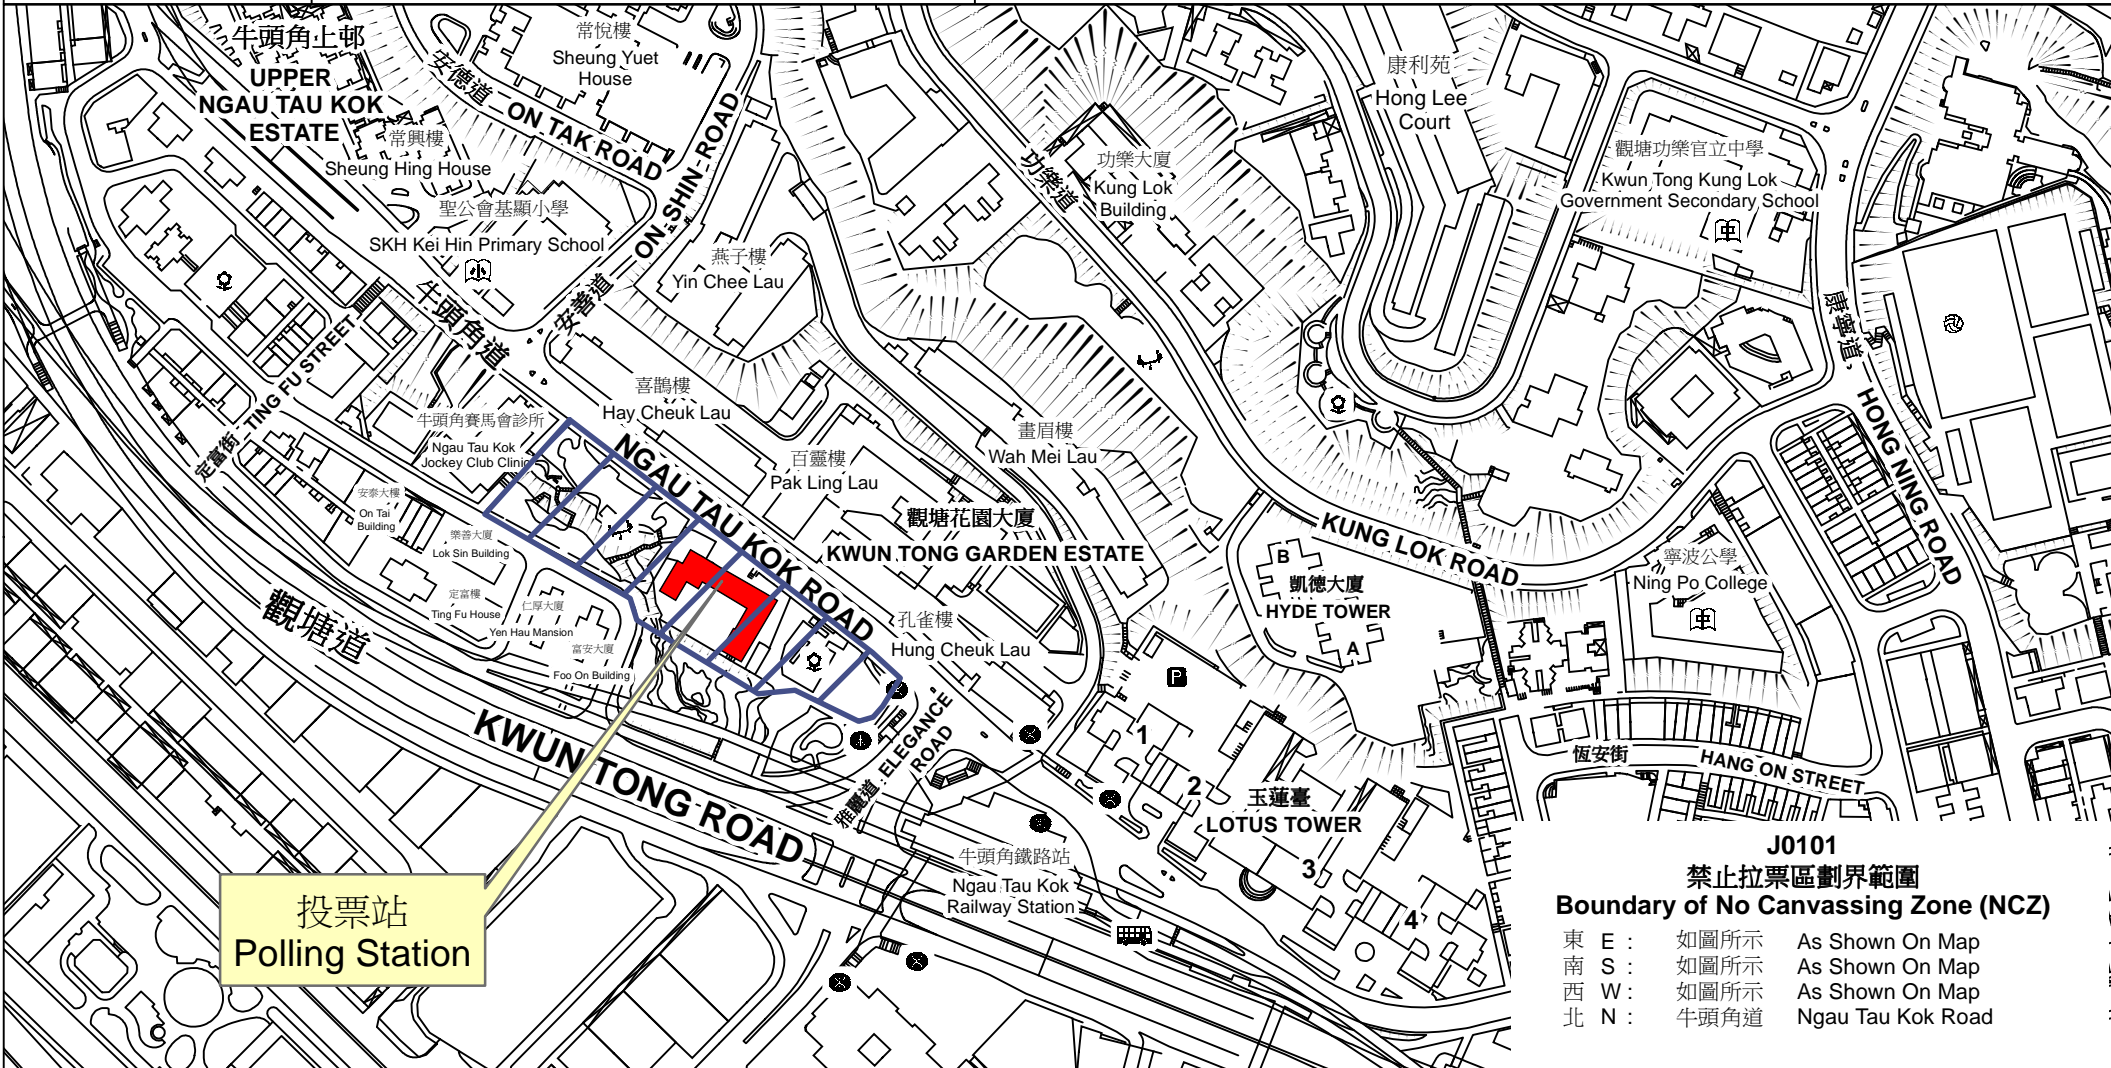

投票站位置圖和禁止拉票區 Polling Station - Location Plan & No Canvassing Zone

投票站編號 Polling Station Code	2016年立法會換屆選舉地方選區編號及名稱 Code & Name of Geographical Constituency for 2016 Legislative Council General Election	名稱及地址 Name & Address
J0101	LC3 九龍東 KOWLOON EAST	觀塘官立小學 九龍觀塘牛頭角道240號 Kwun Tong Government Primary School 240 Ngau Tau Kok Road, Kwun Tong, Kowloon

投票站
Polling Station

J0101
禁止拉票區劃界範圍
Boundary of No Canvassing Zone (NCZ)

東 E :	如圖所示	As Shown On Map
南 S :	如圖所示	As Shown On Map
西 W :	如圖所示	As Shown On Map
北 N :	牛頭角道	Ngau Tau Kok Road

 禁止拉票區
No Canvassing Zone