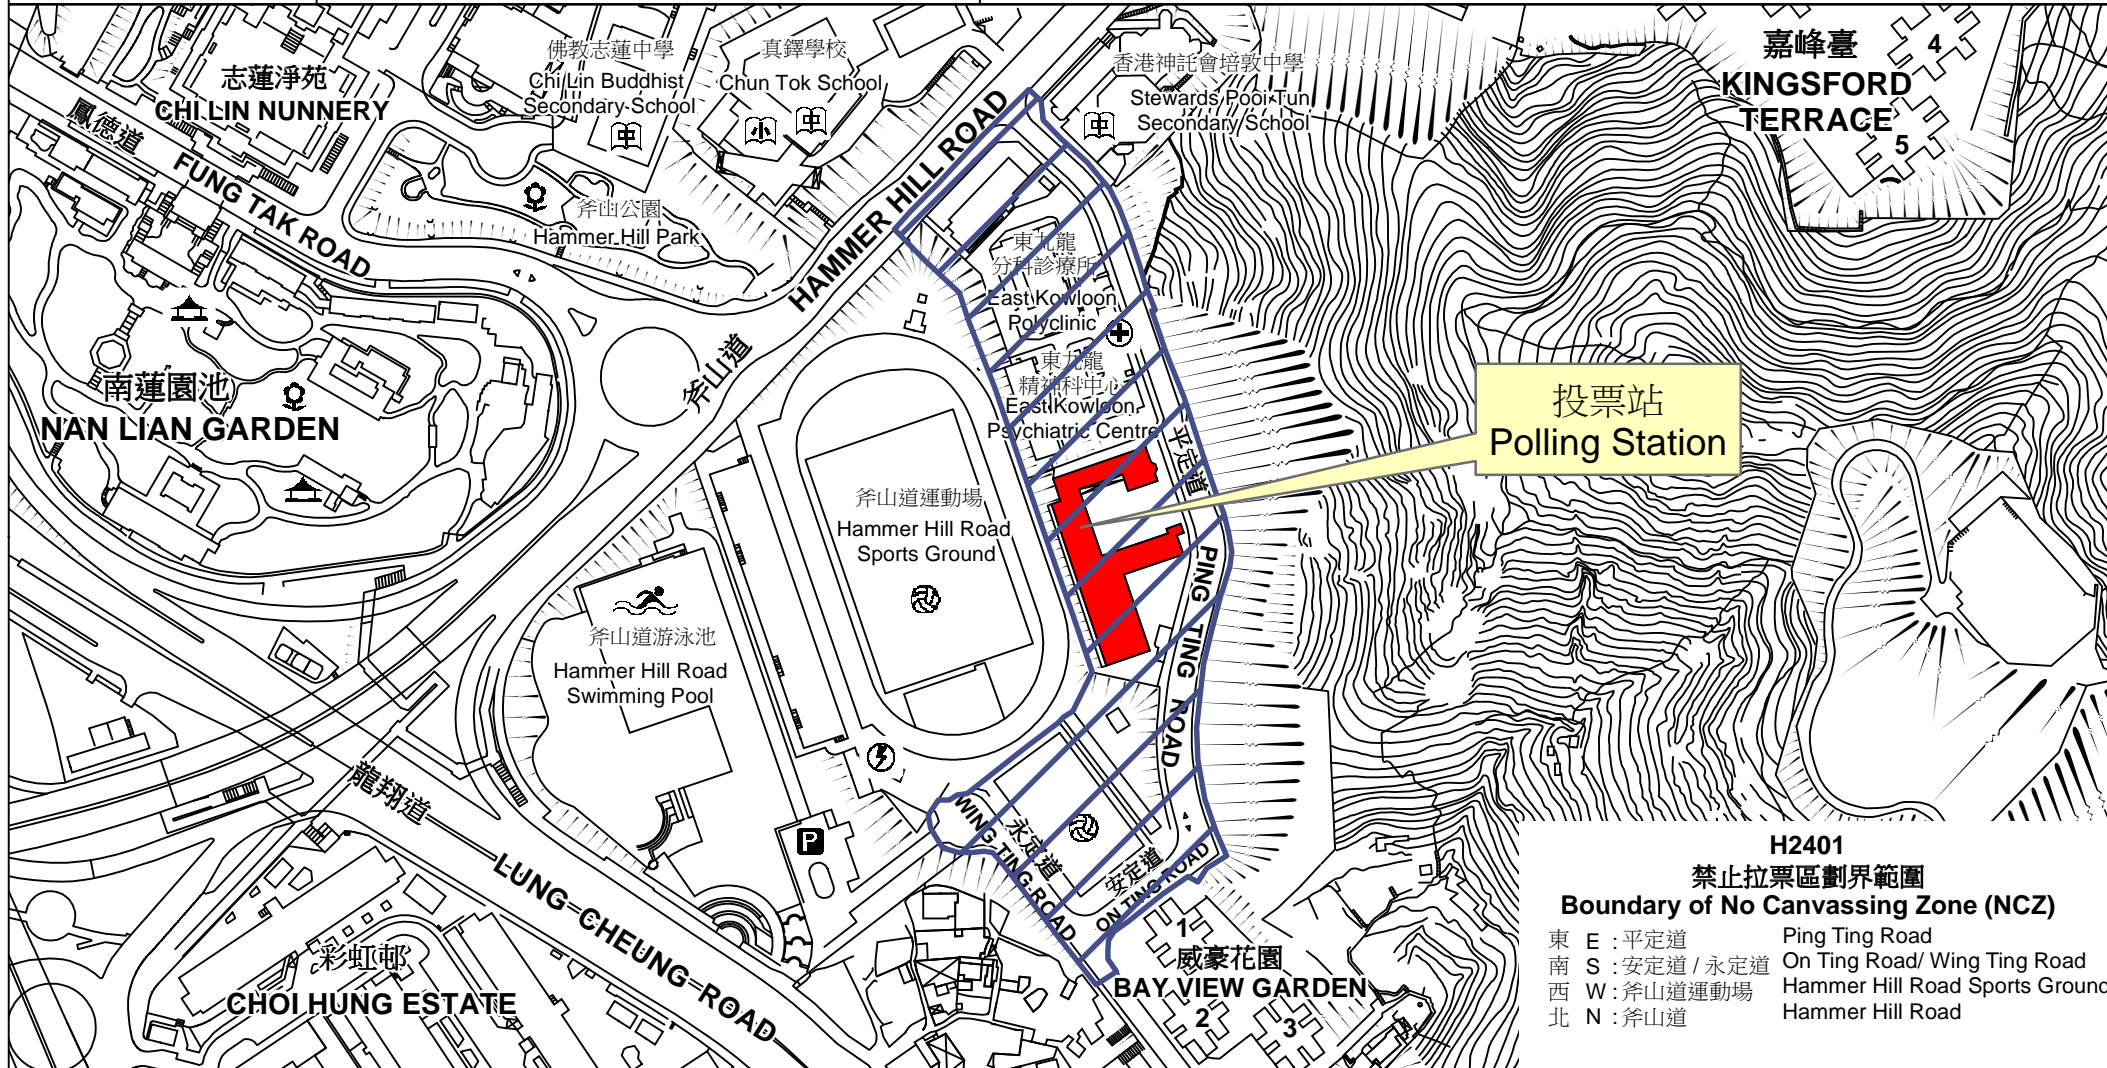

投票站位置圖和禁止拉票區 Polling Station - Location Plan & No Canvassing Zone

投票站編號 Polling Station Code	2016年立法會換屆選舉地方選區編號及名稱 Code & Name of Geographical Constituency for 2016 Legislative Council General Election	名稱及地址 Name & Address
<b>H2401</b>	<p align="center"><b>LC3</b> 九龍東 <b>KOWLOON EAST</b></p>	<p>佛教孔仙洲紀念中學 九龍斧山平定道10號 <b>Buddhist Hung Sean Chau Memorial College</b> 10 Ping Ting Road, Hammer Hill, Kowloon</p>

**H2401**  
**禁止拉票區劃界範圍**  
**Boundary of No Canvassing Zone (NCZ)**

東 E : 平定道	Ping Ting Road
南 S : 安定道 / 永定道	On Ting Road/ Wing Ting Road
西 W : 斧山道運動場	Hammer Hill Road Sports Ground
北 N : 斧山道	Hammer Hill Road

 禁止拉票區  
No Canvassing Zone