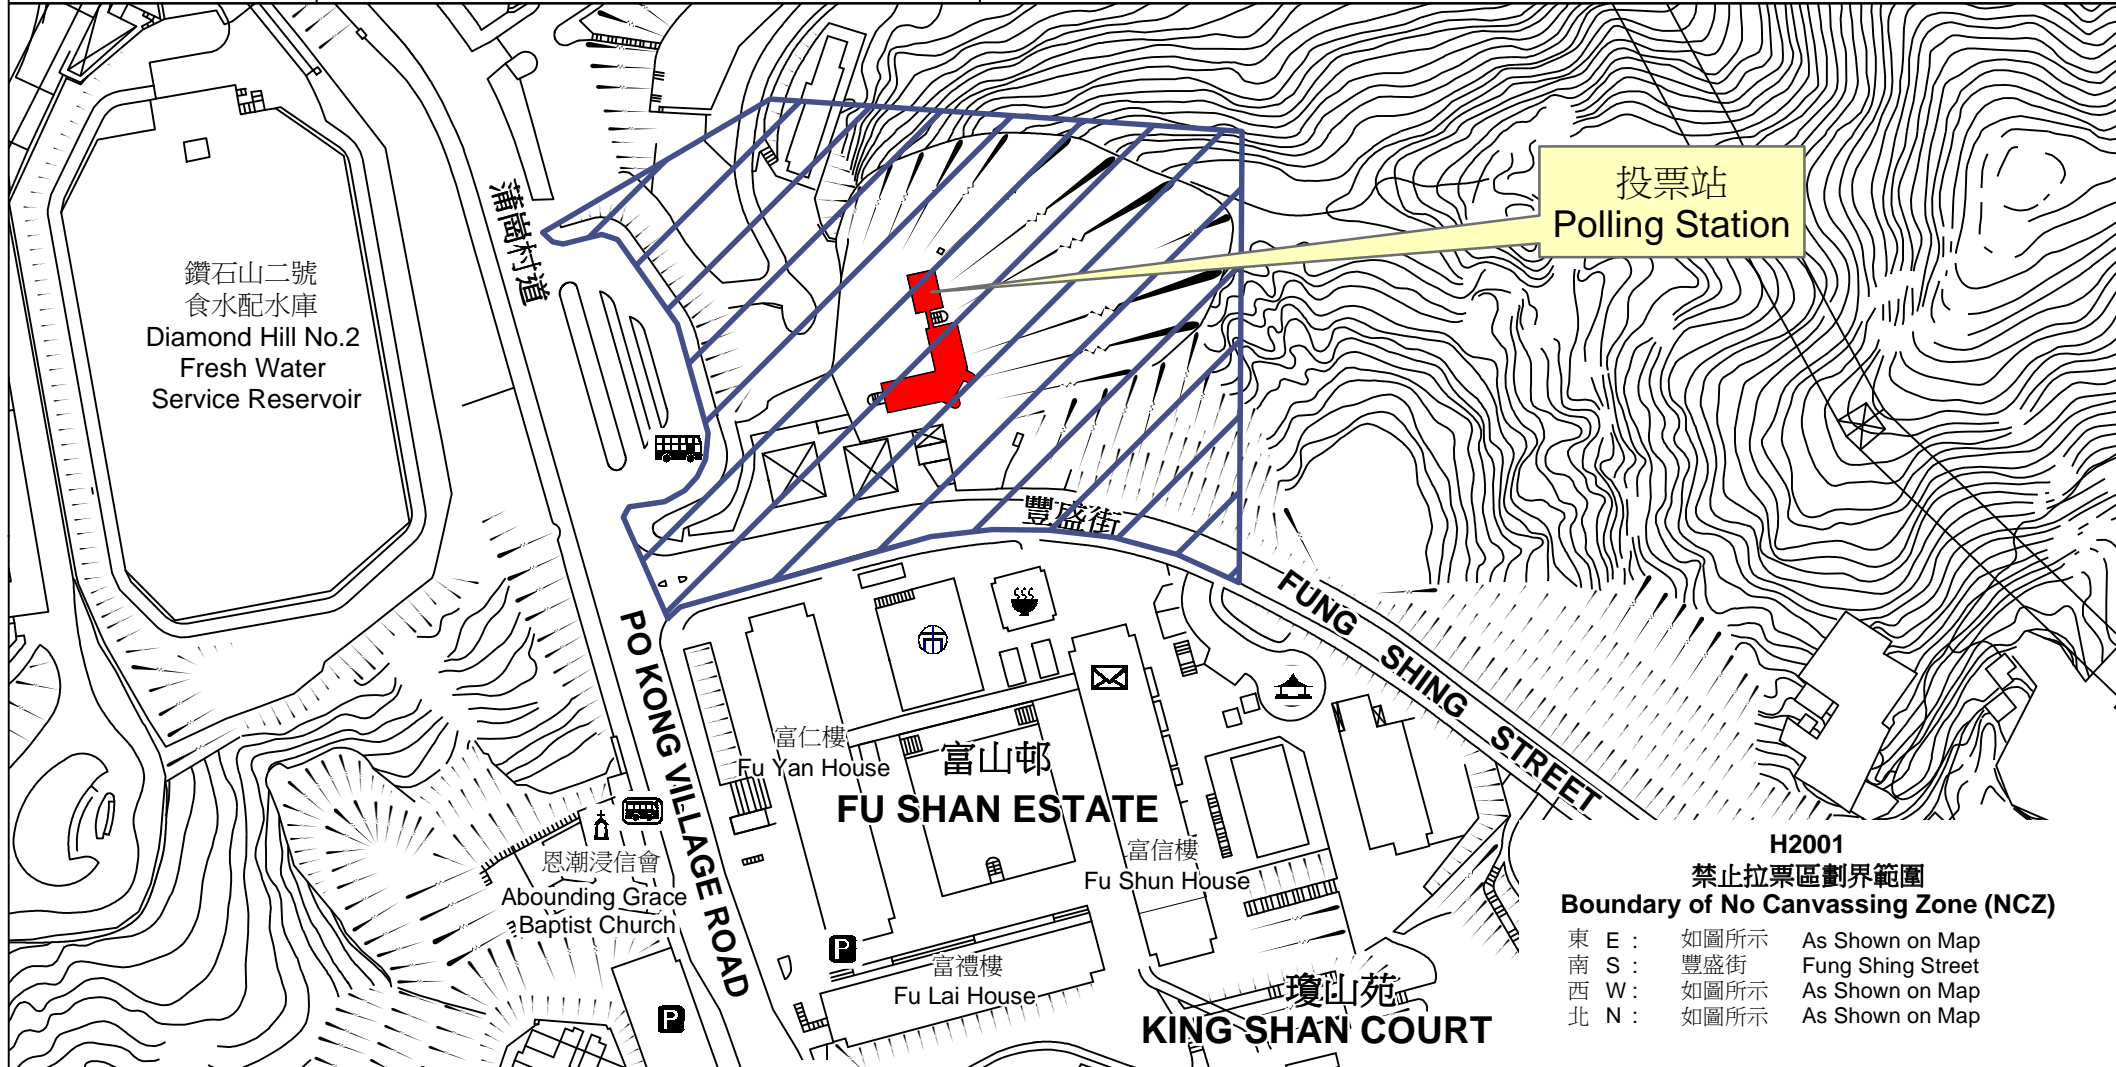

投票站位置圖和禁止拉票區 Polling Station - Location Plan & No Canvassing Zone

投票站編號 Polling Station Code H2001	2016年立法會換屆選舉地方選區編號及名稱 Code & Name of Geographical Constituency for 2016 Legislative Council General Election LC3 九龍東 KOWLOON EAST	名稱及地址 Name & Address 香港海事青年團 九龍鑽石山豐盛街11號 Hong Kong Sea Cadet Corps 11 Fung Shing Street, Diamond Hill, Kowloon
---	---	---

投票站
Polling Station

H2001
禁止拉票區劃界範圍
Boundary of No Canvassing Zone (NCZ)

- 東 E : 如圖所示 As Shown on Map
- 南 S : 豐盛街 Fung Shing Street
- 西 W : 如圖所示 As Shown on Map
- 北 N : 如圖所示 As Shown on Map

 禁止拉票區
No Canvassing Zone