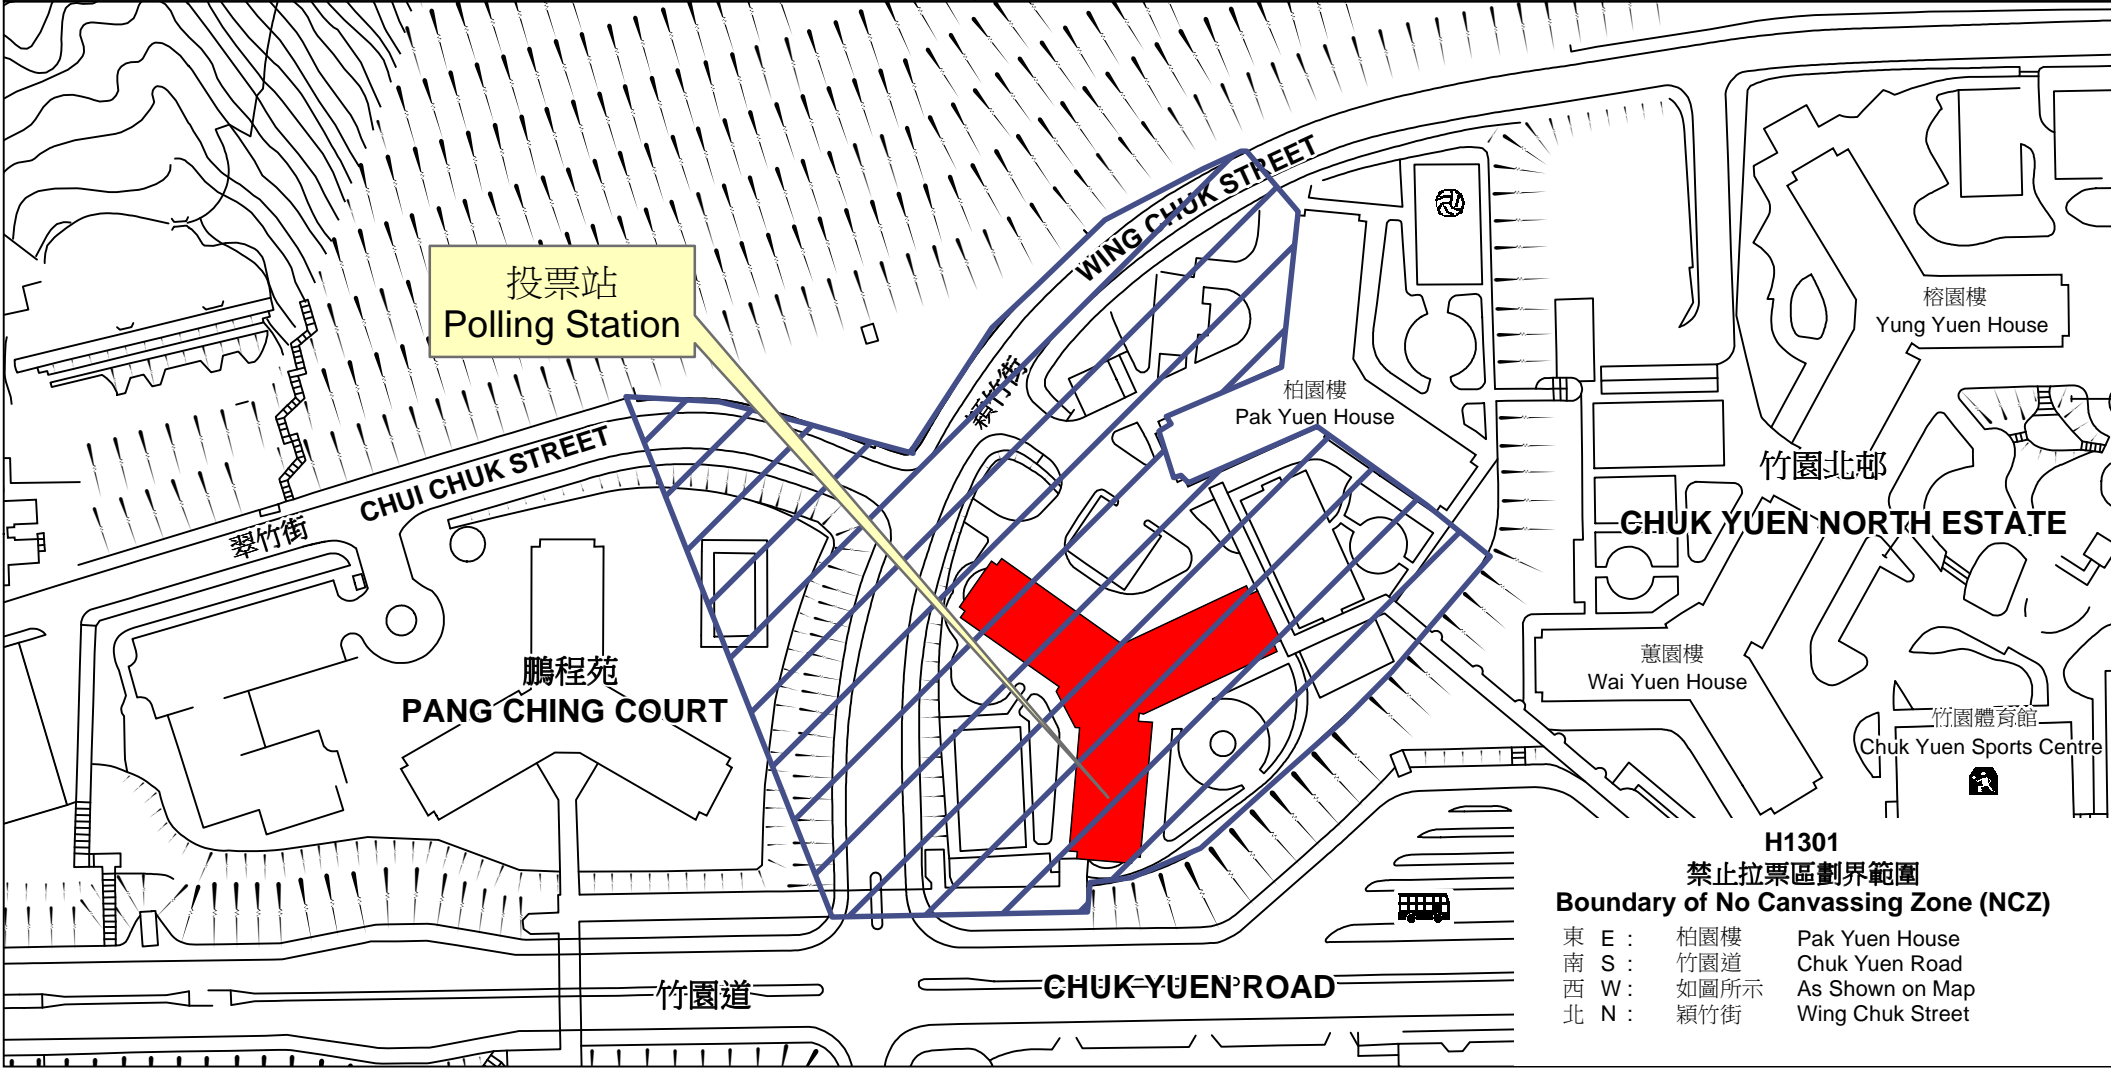

投票站位置圖和禁止拉票區 Polling Station - Location Plan & No Canvassing Zone

投票站編號 Polling Station Code	2016年立法會換屆選舉地方選區編號及名稱 Code & Name of Geographical Constituency for 2016 Legislative Council General Election	名稱及地址 Name & Address
H1301	<p align="center">LC3 九龍東 KOWLOON EAST</p>	<p>齋色園主辦可德幼稚園 九龍黃大仙竹園北邨松園樓地下 Ho Tak Kindergarten (Sponsored by Sik Sik Yuen) G/F, Chung Yuen House, Chuk Yuen North Estate, Wong Tai Sin, Kowloon</p>

H1301
禁止拉票區劃界範圍
Boundary of No Canvassing Zone (NCZ)

東 E :	柏園樓	Pak Yuen House
南 S :	竹園道	Chuk Yuen Road
西 W :	如圖所示	As Shown on Map
北 N :	穎竹街	Wing Chuk Street

 禁止拉票區
No Canvassing Zone