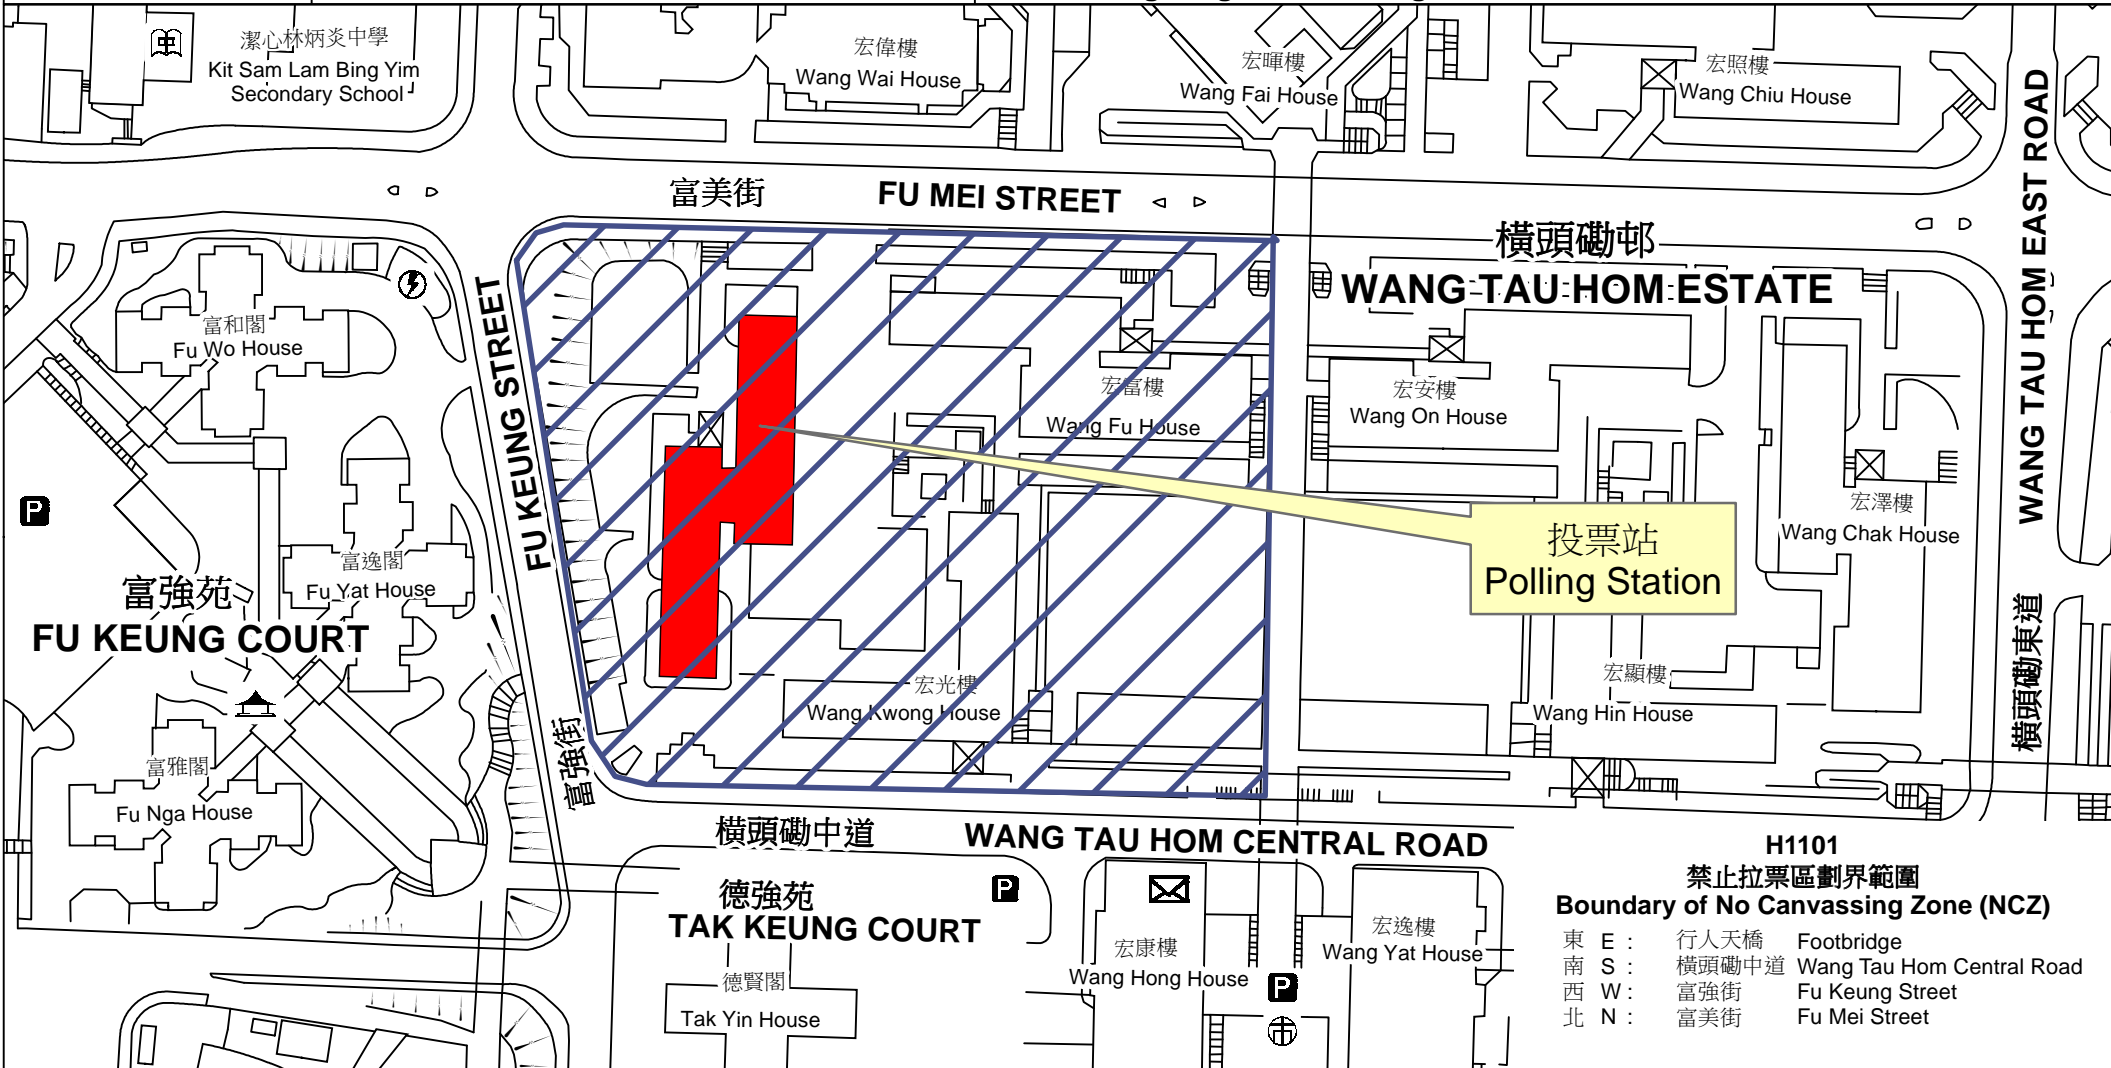

投票站位置圖和禁止拉票區 Polling Station - Location Plan & No Canvassing Zone

| 投票站編號 Polling Station Code | 2016年立法會換屆選舉地方選區編號及名稱 Code & Name of Geographical Constituency for 2016 Legislative Council General Election | 名稱及地址 Name & Address |
|-------------------------------|---|---|
| <h2>H1101</h2> | <h3>LC3 九龍東 KOWLOON EAST</h3> | <p>香港青年協會賽馬會橫頭磡青年空間 九龍橫頭磡邨宏興樓地下</p> <p>The Hong Kong Federation of Youth Groups Jockey Club Wang Tau Hom Youth S.P.O.T. G/F, Wang Hing House, Wang Tau Hom Estate, Kowloon</p> |

**H1101
禁止拉票區劃界範圍
Boundary of No Canvassing Zone (NCZ)**

| | | |
|-------|-------|---------------------------|
| 東 E : | 行人天橋 | Footbridge |
| 南 S : | 橫頭磡中道 | Wang Tau Hom Central Road |
| 西 W : | 富強街 | Fu Keung Street |
| 北 N : | 富美街 | Fu Mei Street |

 禁止拉票區
No Canvassing Zone