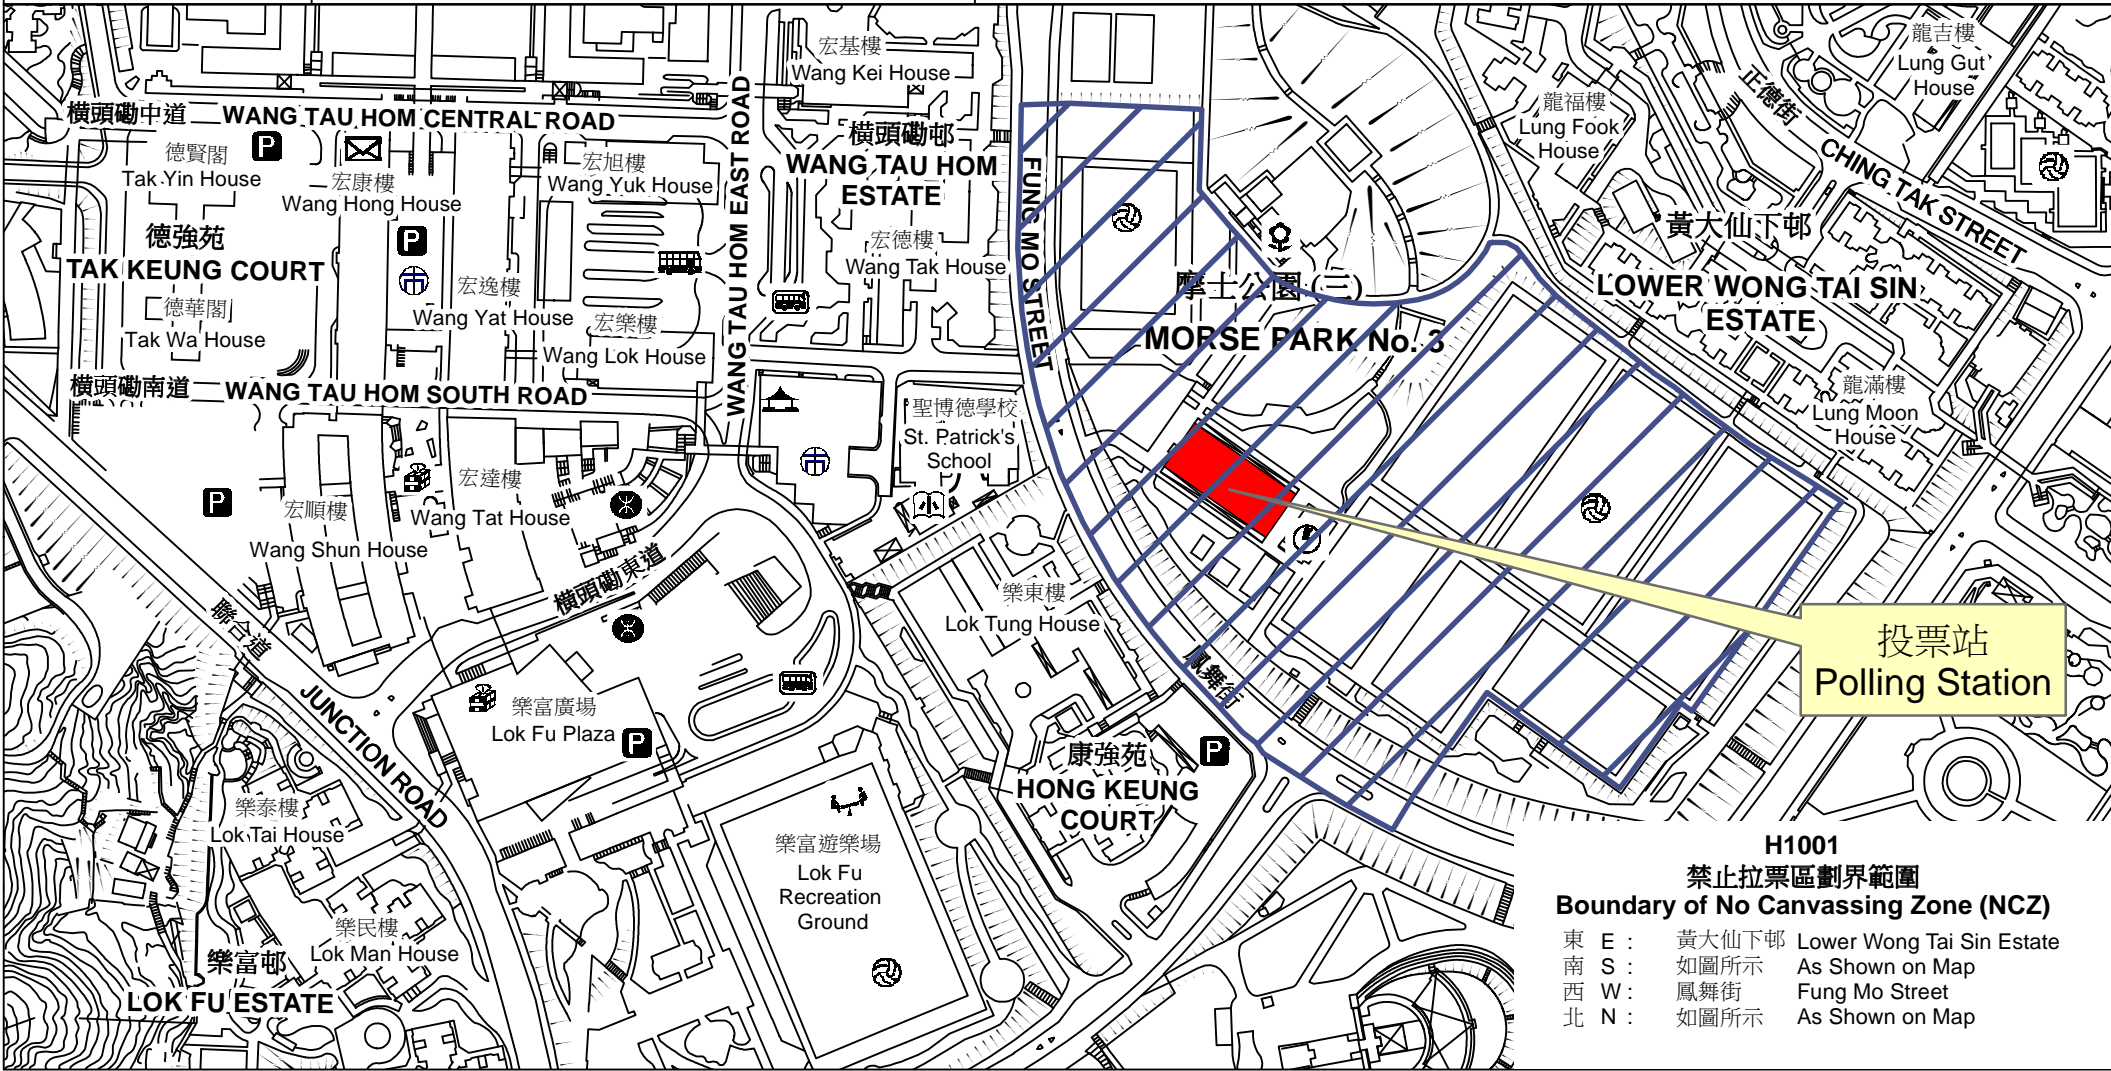

投票站位置圖和禁止拉票區 Polling Station - Location Plan & No Canvassing Zone

投票站編號 Polling Station Code H1001	2016年立法會換屆選舉地方選區編號及名稱 Code & Name of Geographical Constituency for 2016 Legislative Council General Election LC3 九龍東 KOWLOON EAST	名稱及地址 Name & Address 摩士公園體育館 九龍黃大仙鳳舞街40號 Morse Park Sports Centre 40 Fung Mo Street, Wong Tai Sin, Kowloon
---	---	--

**H1001
 禁止拉票區劃界範圍
 Boundary of No Canvassing Zone (NCZ)**

東 E :	黃大仙下邨	Lower Wong Tai Sin Estate
南 S :	如圖所示	As Shown on Map
西 W :	鳳舞街	Fung Mo Street
北 N :	如圖所示	As Shown on Map

 禁止拉票區
 No Canvassing Zone