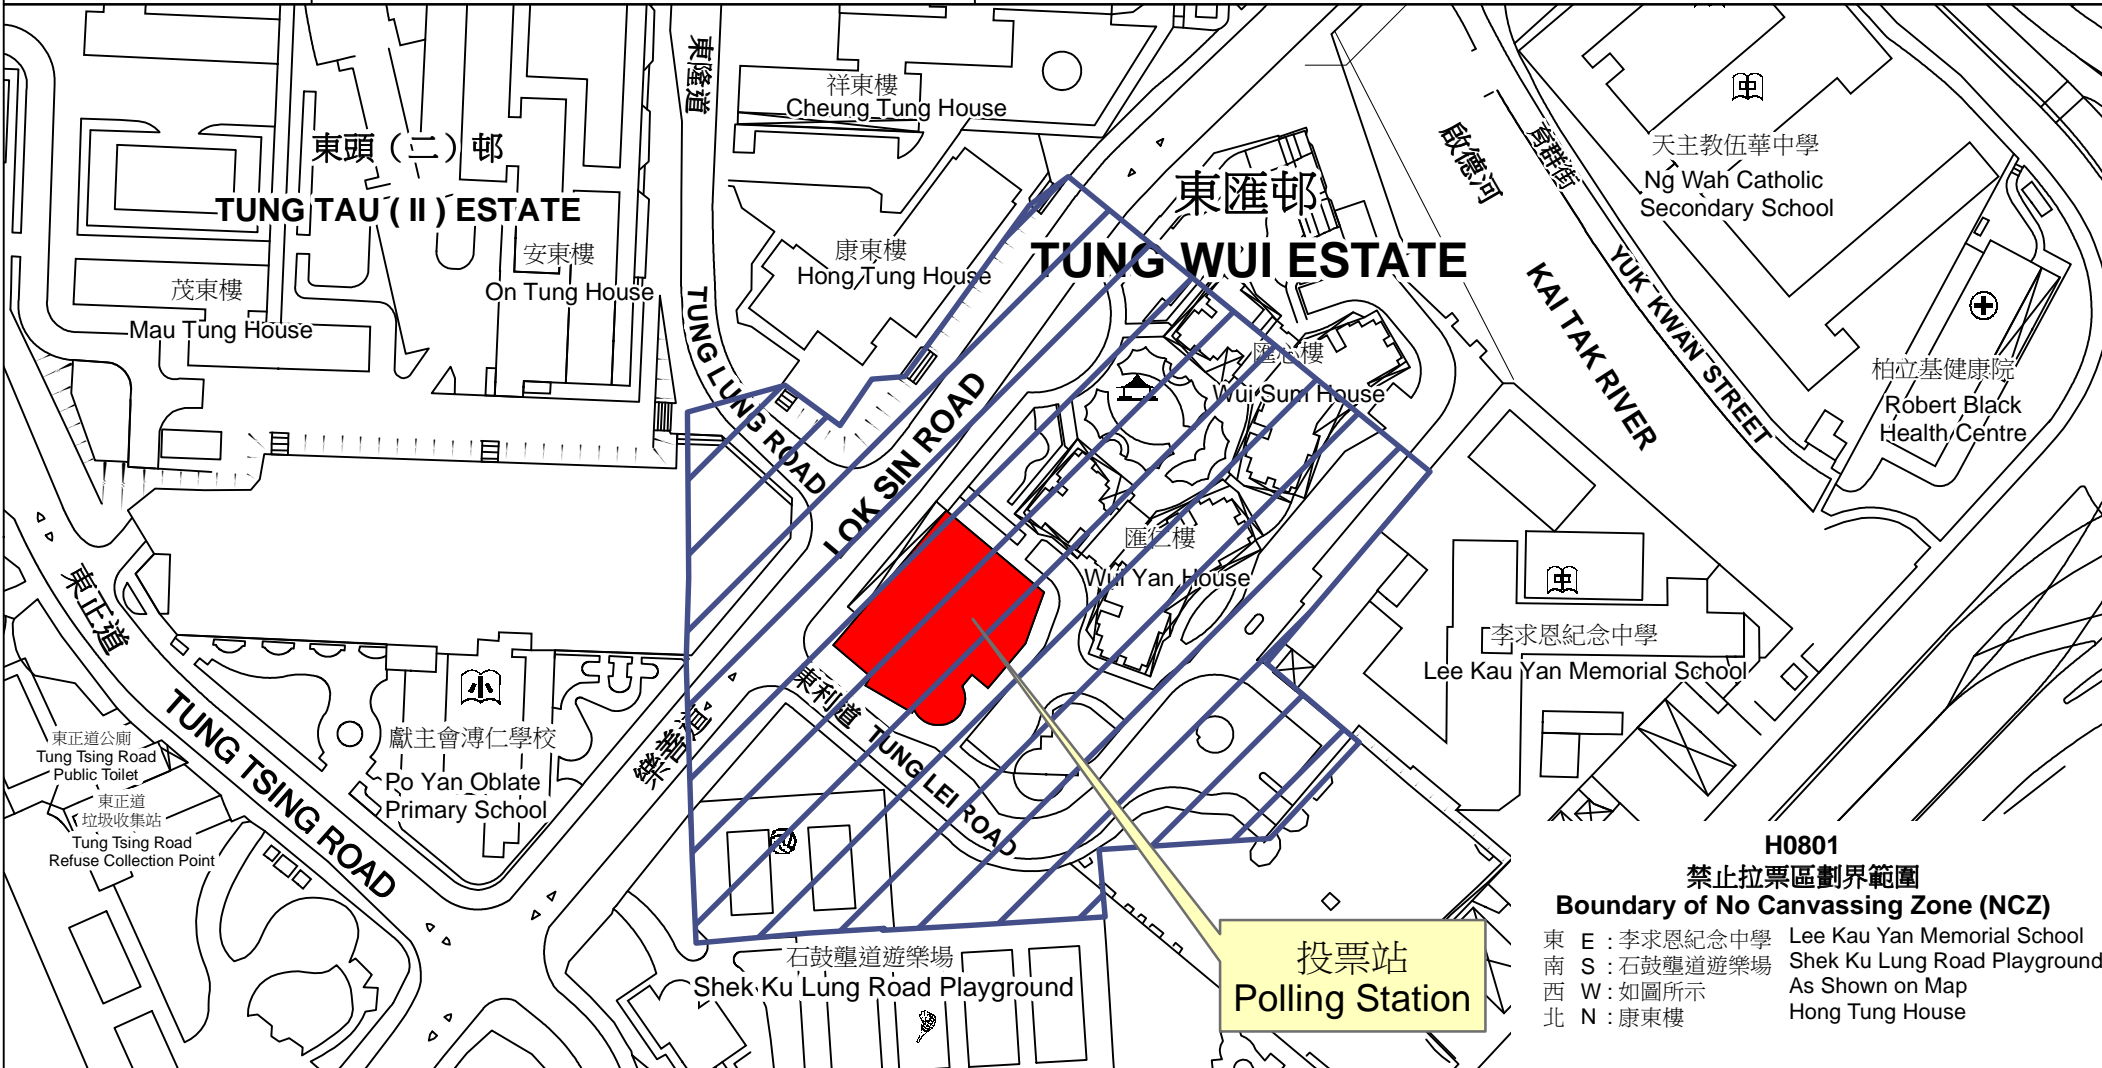

投票站位置圖和禁止拉票區 Polling Station - Location Plan & No Canvassing Zone

投票站編號 Polling Station Code H0801	2016年立法會換屆選舉地方選區編號及名稱 Code & Name of Geographical Constituency for 2016 Legislative Council General Election LC3 九龍東 KOWLOON EAST	名稱及地址 Name & Address 東頭社區中心 九龍黃大仙樂善道26號 Tung Tau Community Centre 26 Lok Sin Road, Wong Tai Sin, Kowloon
---	---	--

H0801
禁止拉票區劃界範圍
Boundary of No Canvassing Zone (NCZ)

東 E : 李求恩紀念中學	Lee Kau Yan Memorial School
南 S : 石鼓壠道遊樂場	Shek Ku Lung Road Playground
西 W : 如圖所示	As Shown on Map
北 N : 康東樓	Hong Tung House

 禁止拉票區
 No Canvassing Zone