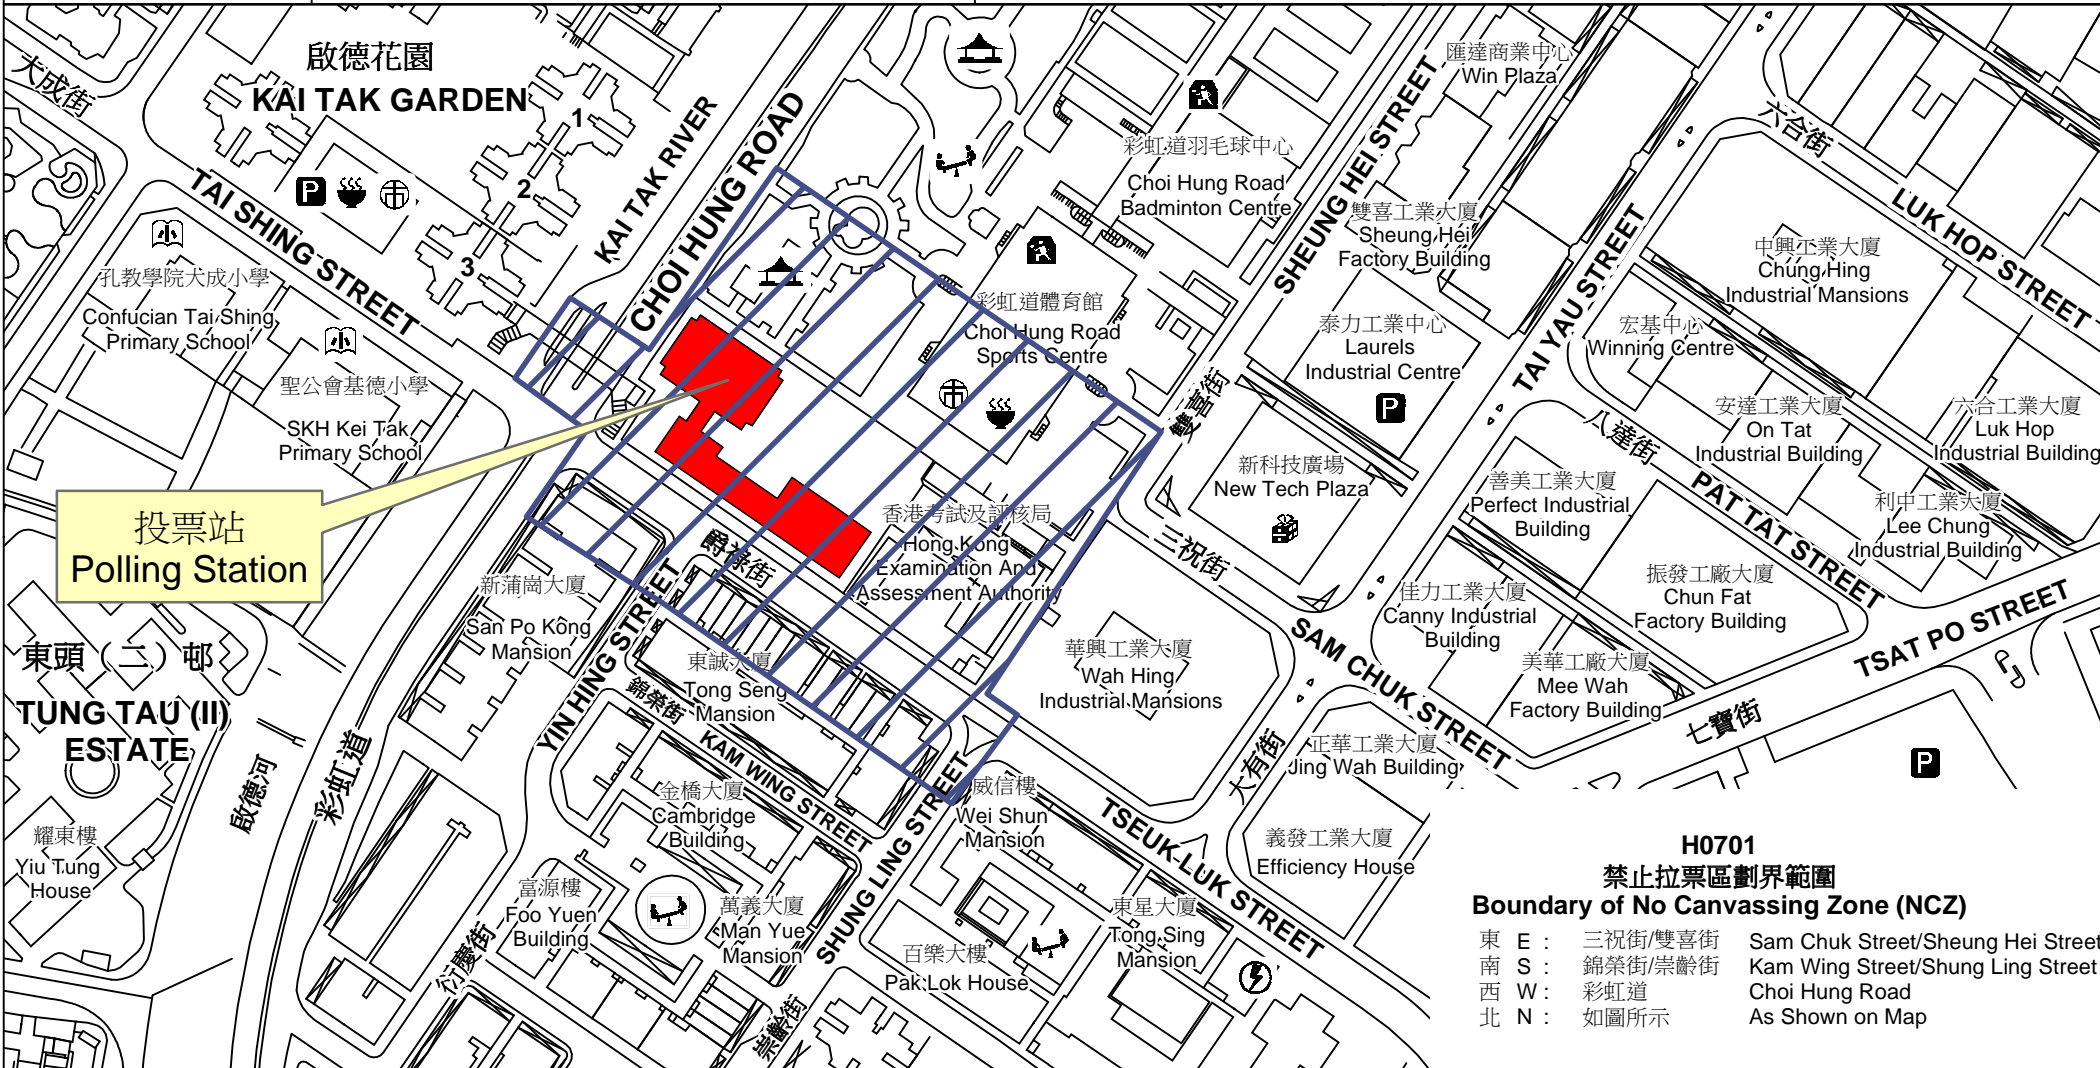

# 投票站位置圖和禁止拉票區 Polling Station - Location Plan & No Canvassing Zone

投票站編號 Polling Station Code  <b>H0701</b>	2016年立法會換屆選舉地方選區編號及名稱 Code & Name of Geographical Constituency for 2016 Legislative Council General Election  <b>LC3                      九龍東                      KOWLOON EAST</b>	名稱及地址 Name & Address  可立中學(畜色園主辦) 九龍新蒲崗爵祿街15號 <b>Ho Lap College (Sponsored by the Sik Sik Yuen)</b> <b>15 Tseuk Luk Street, San Po Kong, Kowloon</b>
---	---	--

**H0701  
 禁止拉票區劃界範圍  
 Boundary of No Canvassing Zone (NCZ)**

東 E :	三祝街/雙喜街	Sam Chuk Street/Sheung Hei Street
南 S :	錦榮街/崇齡街	Kam Wing Street/Shung Ling Street
西 W :	彩虹道	Choi Hung Road
北 N :	如圖所示	As Shown on Map

 禁止拉票區  
 No Canvassing Zone