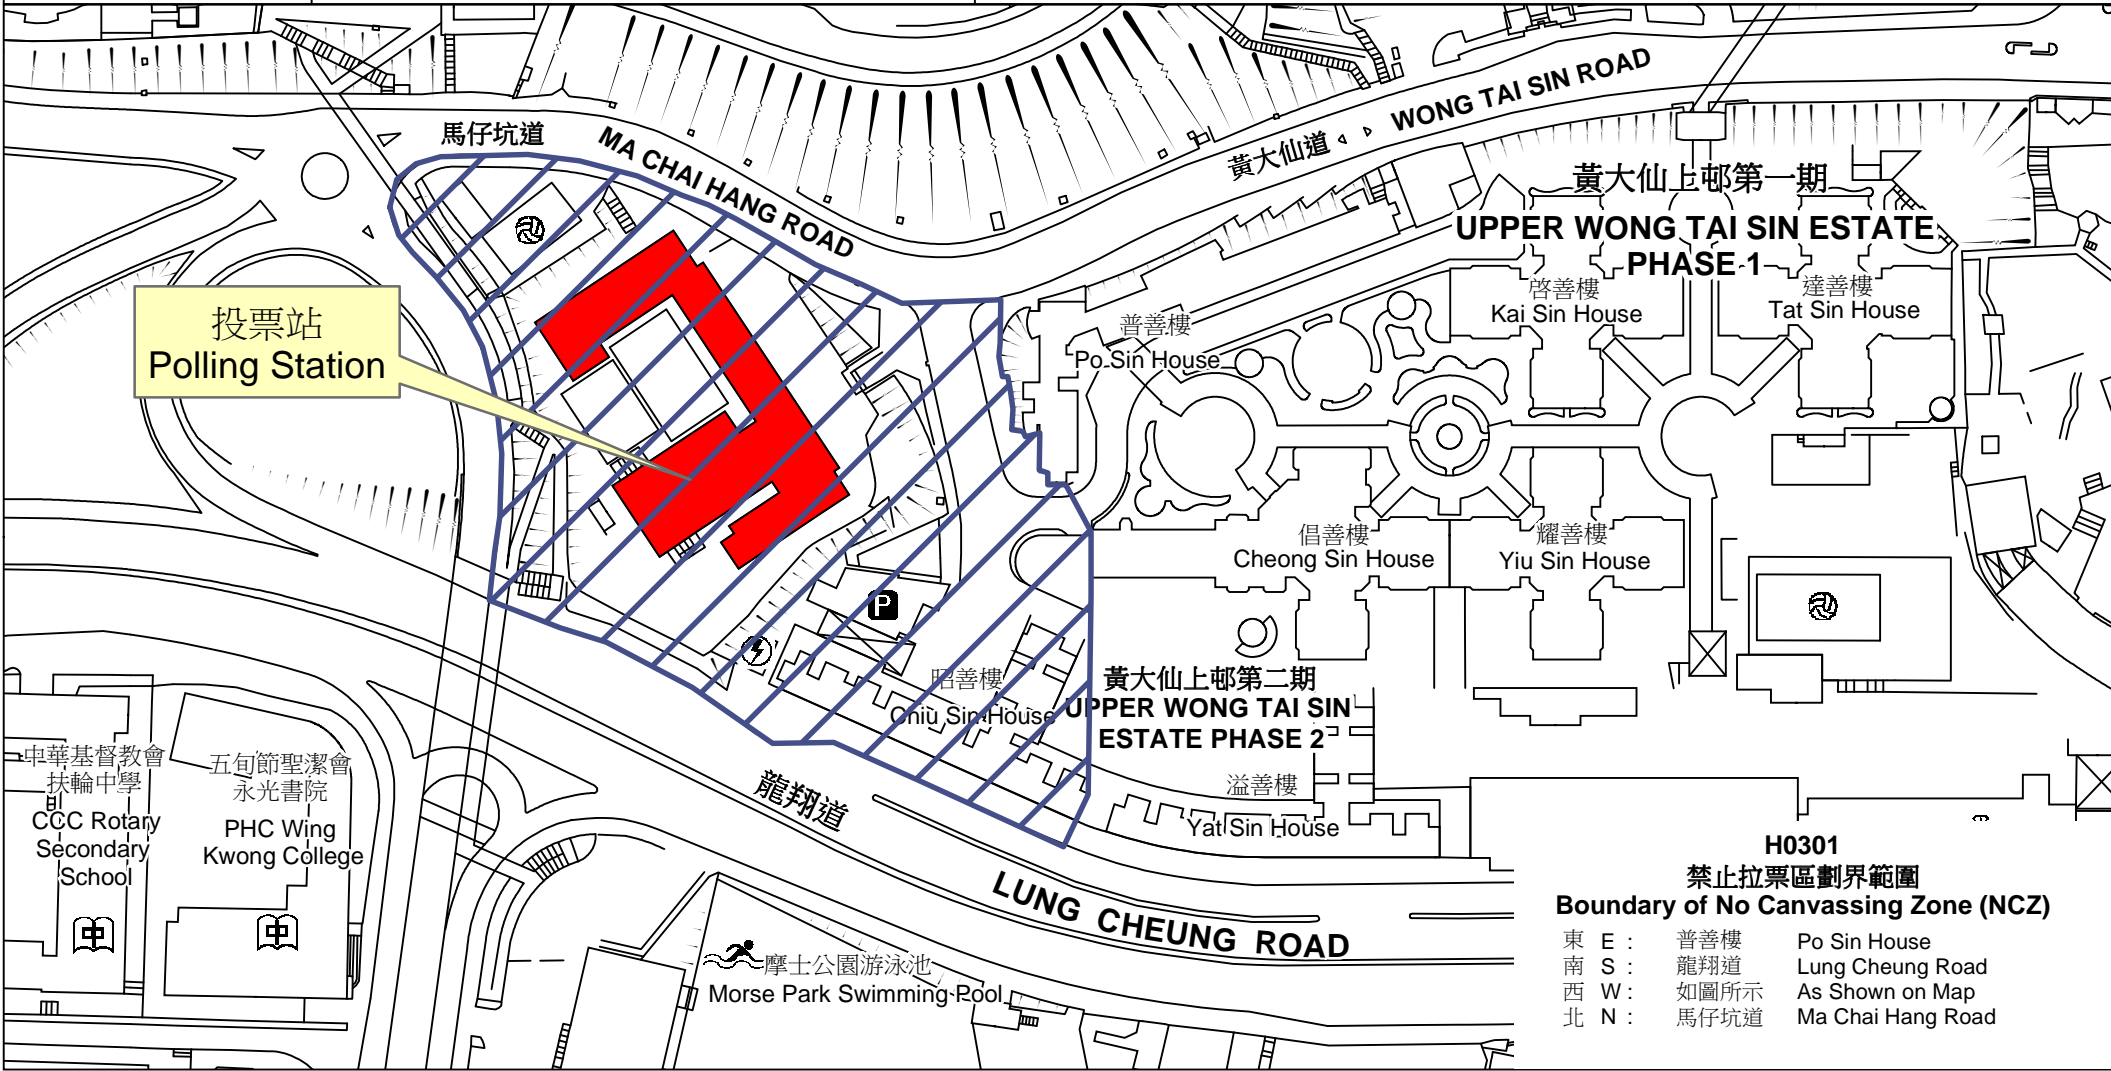

投票站位置圖和禁止拉票區 Polling Station - Location Plan & No Canvassing Zone

投票站編號 Polling Station Code	2016年立法會換屆選舉地方選區編號及名稱 Code & Name of Geographical Constituency for 2016 Legislative Council General Election	名稱及地址 Name & Address
H0301	LC3 九龍東 KOWLOON EAST	龍翔官立中學 九龍黃大仙馬仔坑道1號 Lung Cheung Government Secondary School 1 Ma Chai Hang Road, Wong Tai Sin, Kowloon

H0301
禁止拉票區劃界範圍
Boundary of No Canvassing Zone (NCZ)

東 E :	普善樓	Po Sin House
南 S :	龍翔道	Lung Cheung Road
西 W :	如圖所示	As Shown on Map
北 N :	馬仔坑道	Ma Chai Hang Road

 禁止拉票區
No Canvassing Zone