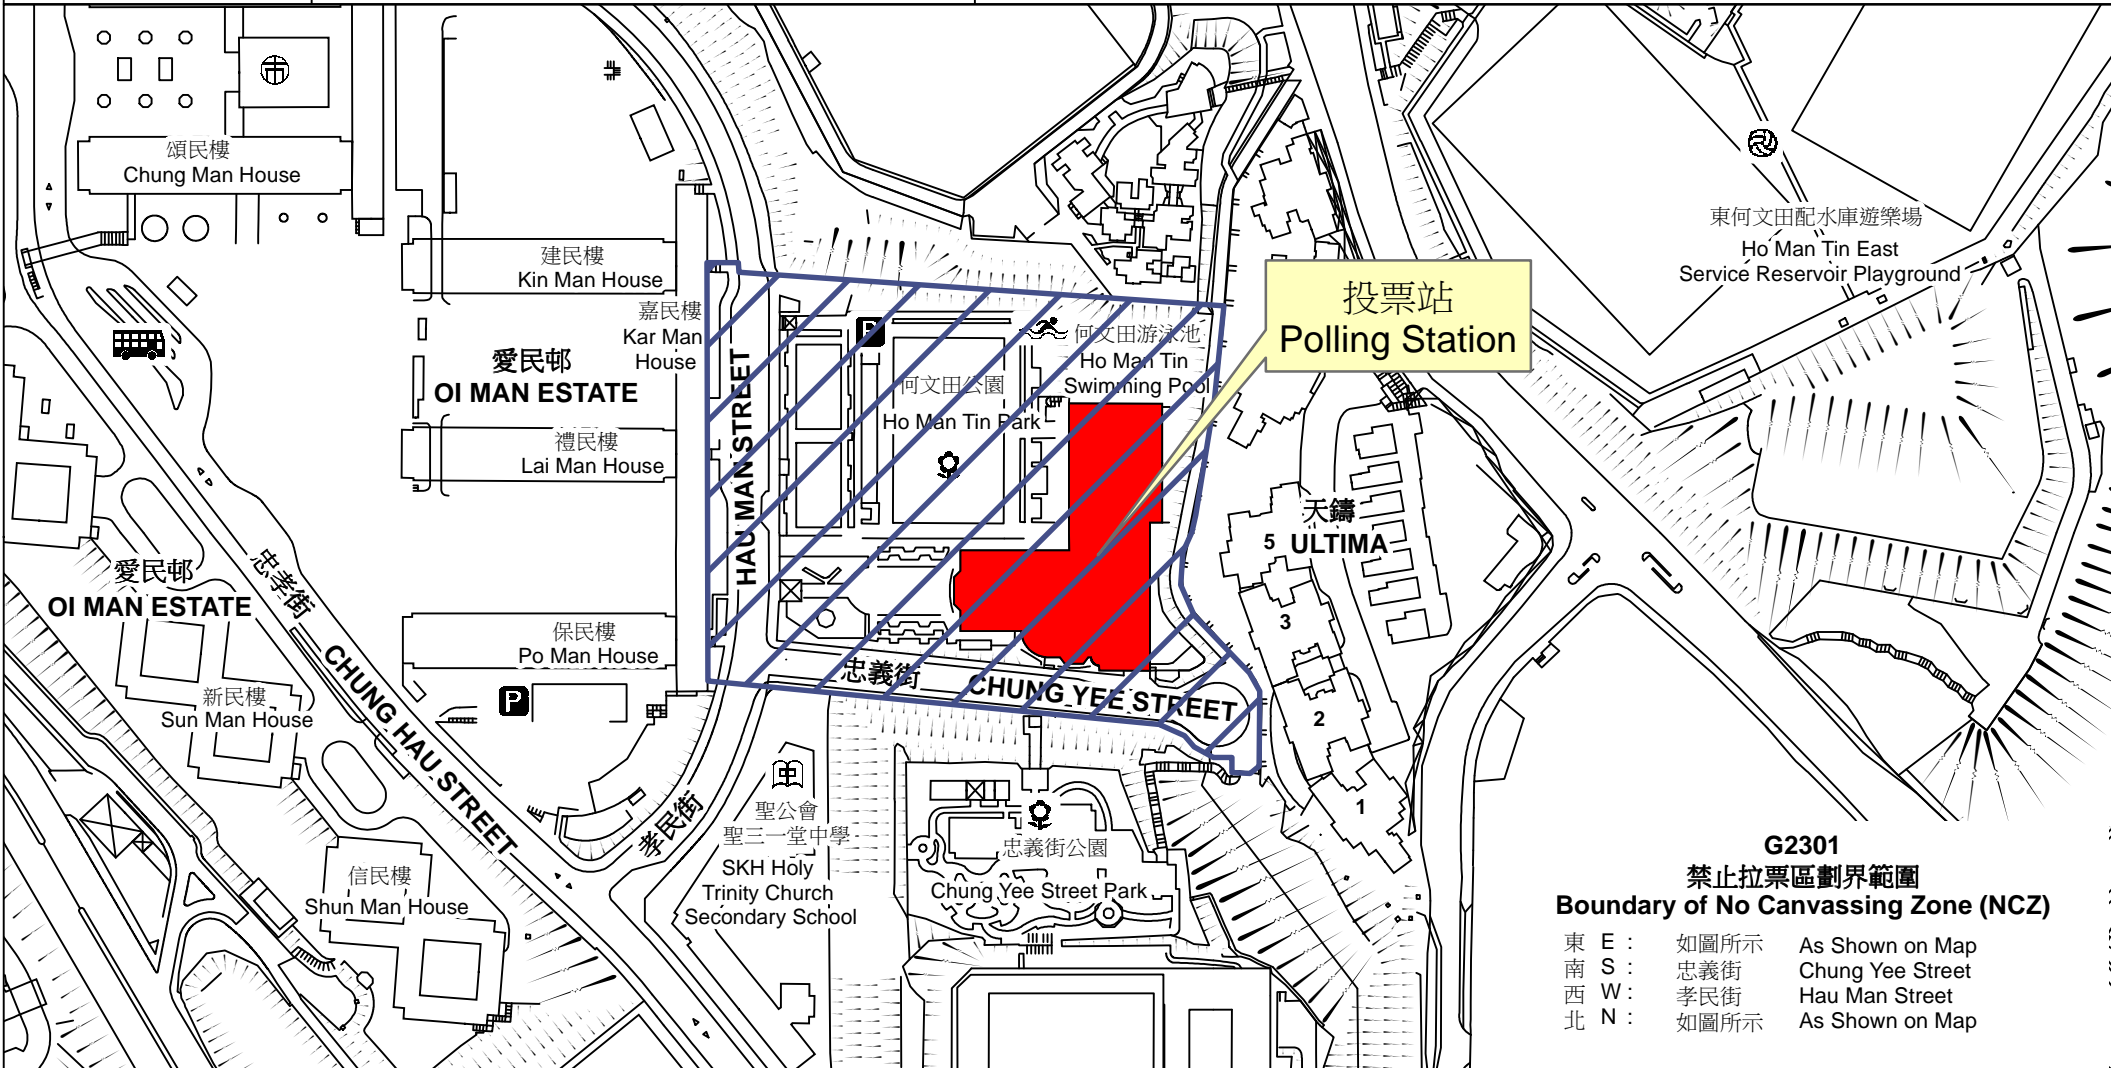

投票站位置圖和禁止拉票區 Polling Station - Location Plan & No Canvassing Zone

投票站編號 Polling Station Code G2301	2016年立法會換屆選舉地方選區編號及名稱 Code & Name of Geographical Constituency for 2016 Legislative Council General Election LC2 九龍西 KOWLOON WEST	名稱及地址 Name & Address 何文田體育館 九龍何文田忠義街1號 Ho Man Tin Sports Centre 1 Chung Yee Street, Homantin, Kowloon
---	---	---

**G2301
 禁止拉票區劃界範圍
 Boundary of No Canvassing Zone (NCZ)**

東 E :	如圖所示	As Shown on Map
南 S :	忠義街	Chung Yee Street
西 W :	孝民街	Hau Man Street
北 N :	如圖所示	As Shown on Map

 禁止拉票區
 No Canvassing Zone