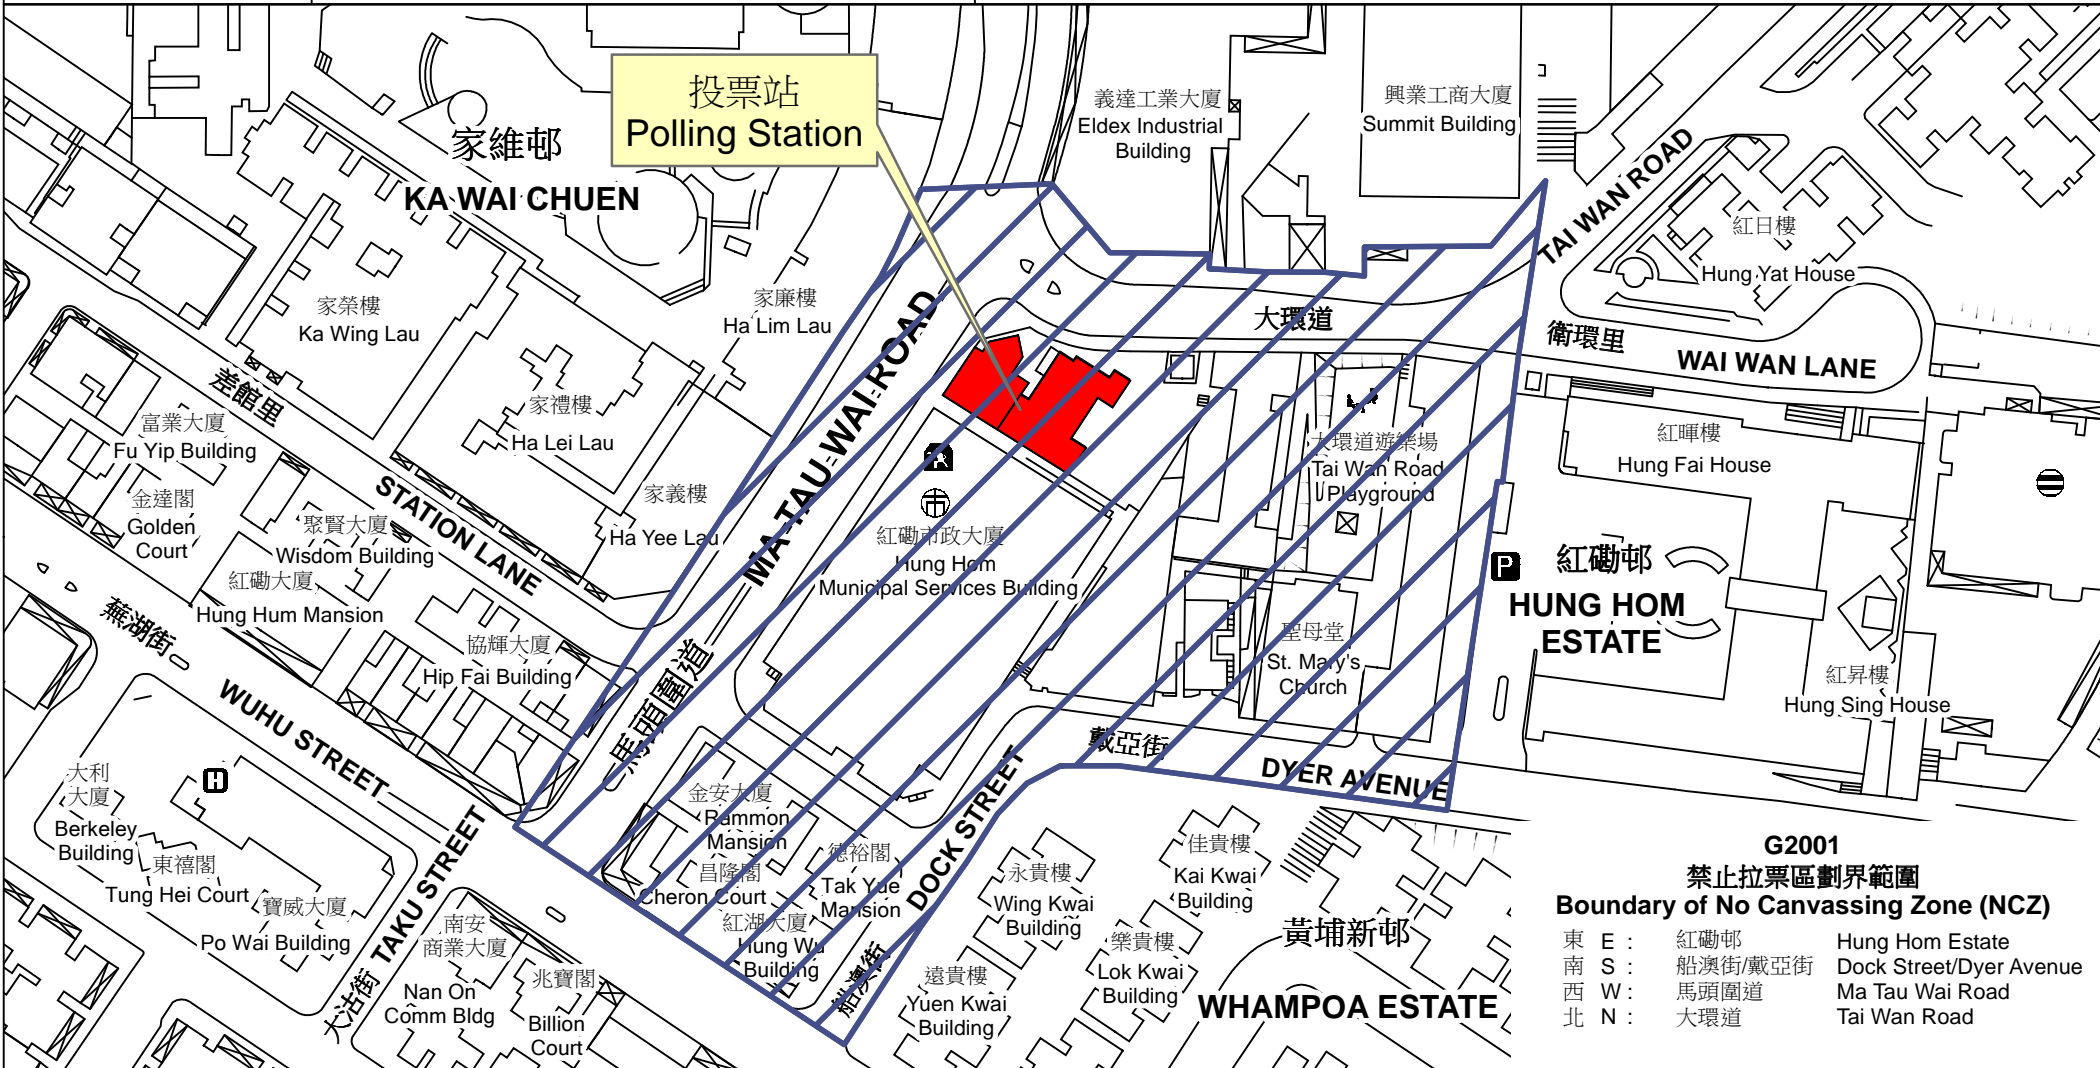

# 投票站位置圖和禁止拉票區 Polling Station - Location Plan & No Canvassing Zone

投票站編號 Polling Station Code  <b>G2001</b>	2016年立法會換屆選舉地方選區編號及名稱 Code & Name of Geographical Constituency for 2016 Legislative Council General Election  <b>LC2                      九龍西                      KOWLOON WEST</b>	名稱及地址 Name & Address  聖公會聖匠中學 九龍紅磡大環道10號 <b>SKH Holy Carpenter Secondary School                      10 Tai Wan Road, Hung Hom, Kowloon</b>
---	---	--

**G2001  
 禁止拉票區劃界範圍  
 Boundary of No Canvassing Zone (NCZ)**

東 E :	紅磡邨	Hung Hom Estate
南 S :	船澳街/戴亞街	Dock Street/Dyer Avenue
西 W :	馬頭圍道	Ma Tau Wai Road
北 N :	大環道	Tai Wan Road

 禁止拉票區  
 No Canvassing Zone