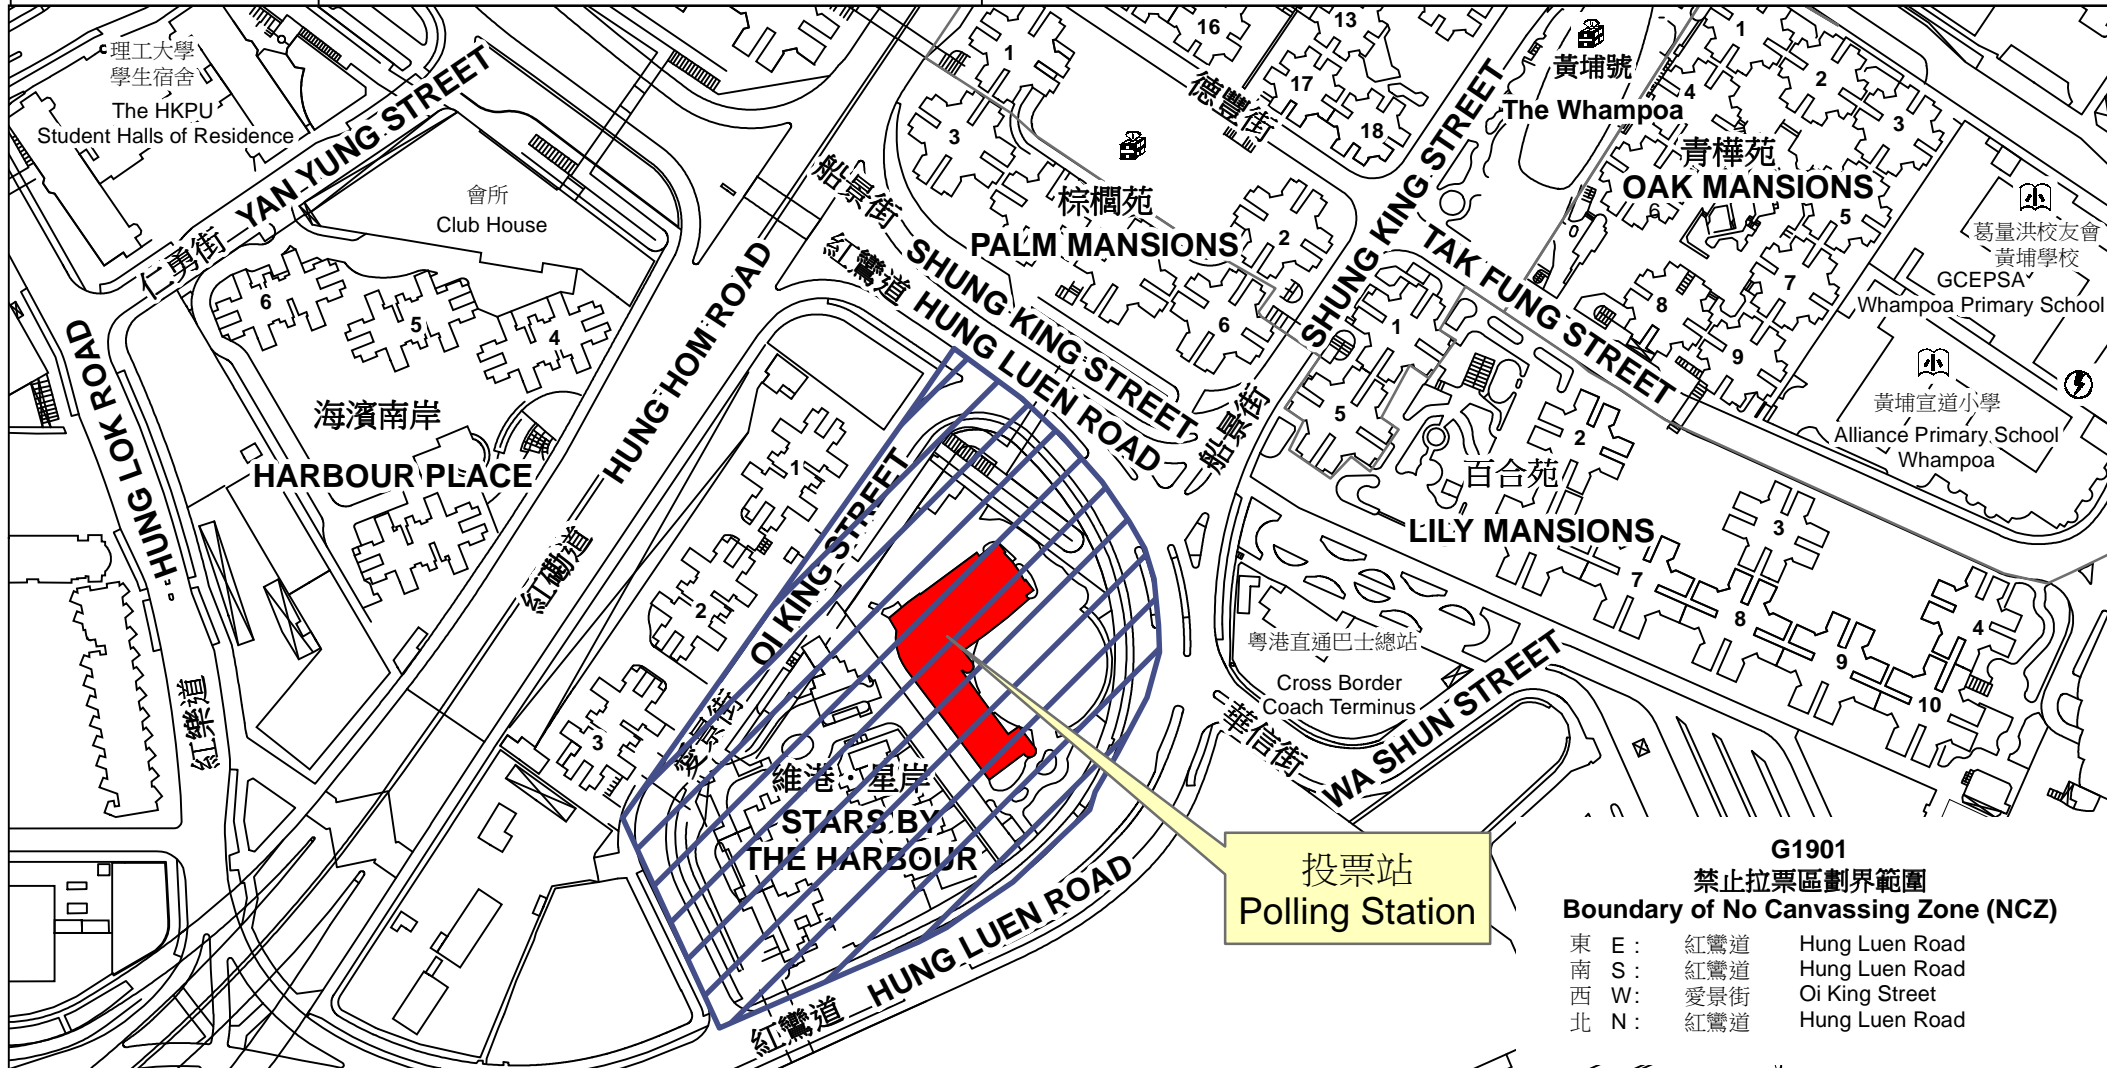

# 投票站位置圖和禁止拉票區 Polling Station - Location Plan & No Canvassing Zone

投票站編號 Polling Station Code  <b>G1901</b>	2016年立法會換屆選舉地方選區編號及名稱 Code & Name of Geographical Constituency for 2016 Legislative Council General Election  <b>LC2                      九龍西                      KOWLOON WEST</b>	名稱及地址 Name & Address  馬頭涌官立小學 (紅磡灣) 九龍紅磡灣愛景街3號 <b>Ma Tau Chung Government Primary School (Hung Hom Bay)</b> 3 Oi King Street, Hung Hom Bay, Kowloon
---	---	---

投票站  
Polling Station

**G1901**  
**禁止拉票區劃界範圍**  
**Boundary of No Canvassing Zone (NCZ)**

- |       |     |                |
|-------|-----|----------------|
| 東 E : | 紅磡道 | Hung Luen Road |
| 南 S : | 紅磡道 | Hung Luen Road |
| 西 W : | 愛景街 | Oi King Street |
| 北 N : | 紅磡道 | Hung Luen Road |

 禁止拉票區  
No Canvassing Zone