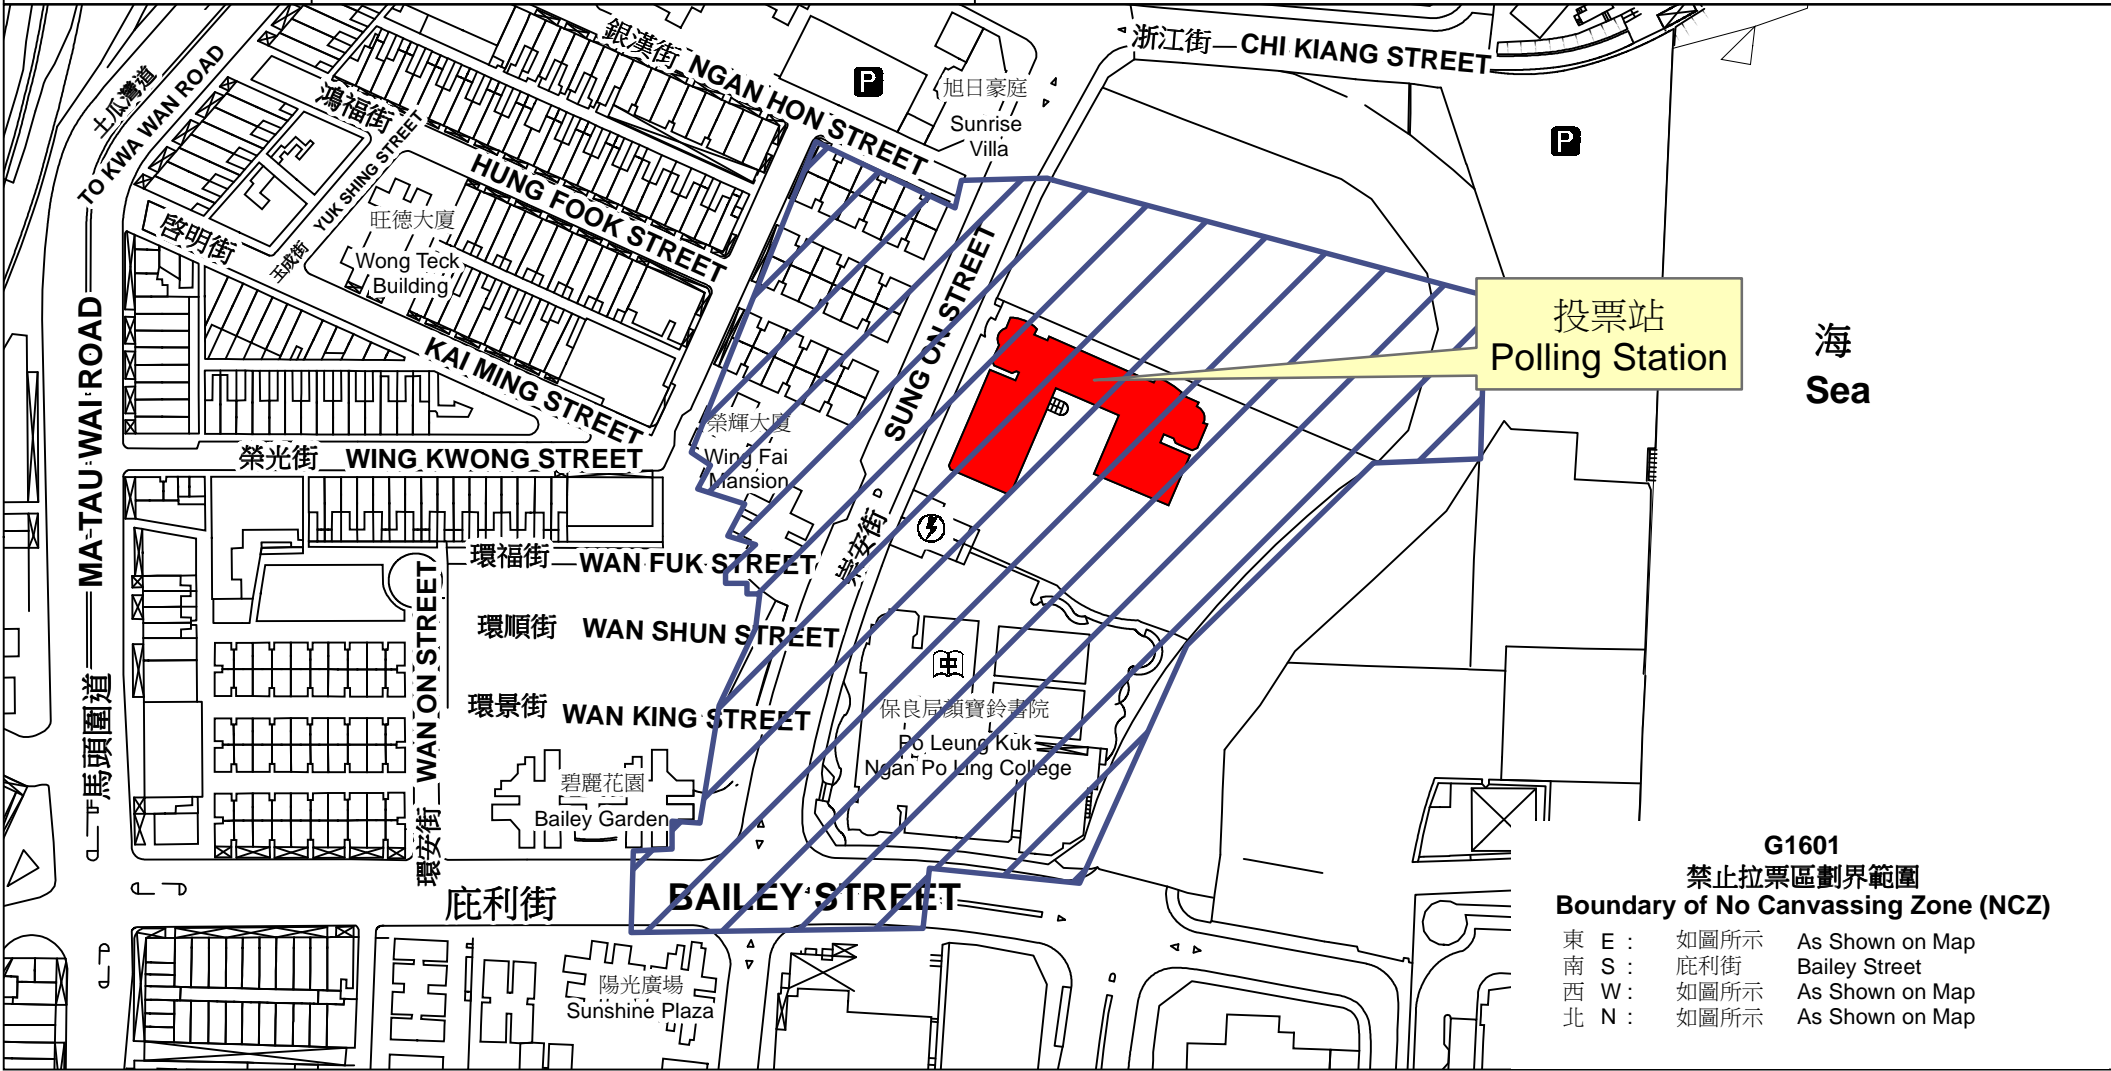

投票站位置圖和禁止拉票區 Polling Station - Location Plan & No Canvassing Zone

投票站編號 Polling Station Code G1601	2016年立法會換屆選舉地方選區編號及名稱 Code & Name of Geographical Constituency for 2016 Legislative Council General Election LC2 九龍西 KOWLOON WEST	名稱及地址 Name & Address 中華基督教會基道中學 九龍土瓜灣崇安街28號 CCC Kei To Secondary School 28 Sung On Street, To Kwa Wan, Kowloon
---	---	---

**G1601
禁止拉票區劃界範圍
Boundary of No Canvassing Zone (NCZ)**

東 E :	如圖所示	As Shown on Map
南 S :	庇利街	Bailey Street
西 W :	如圖所示	As Shown on Map
北 N :	如圖所示	As Shown on Map

 禁止拉票區
No Canvassing Zone