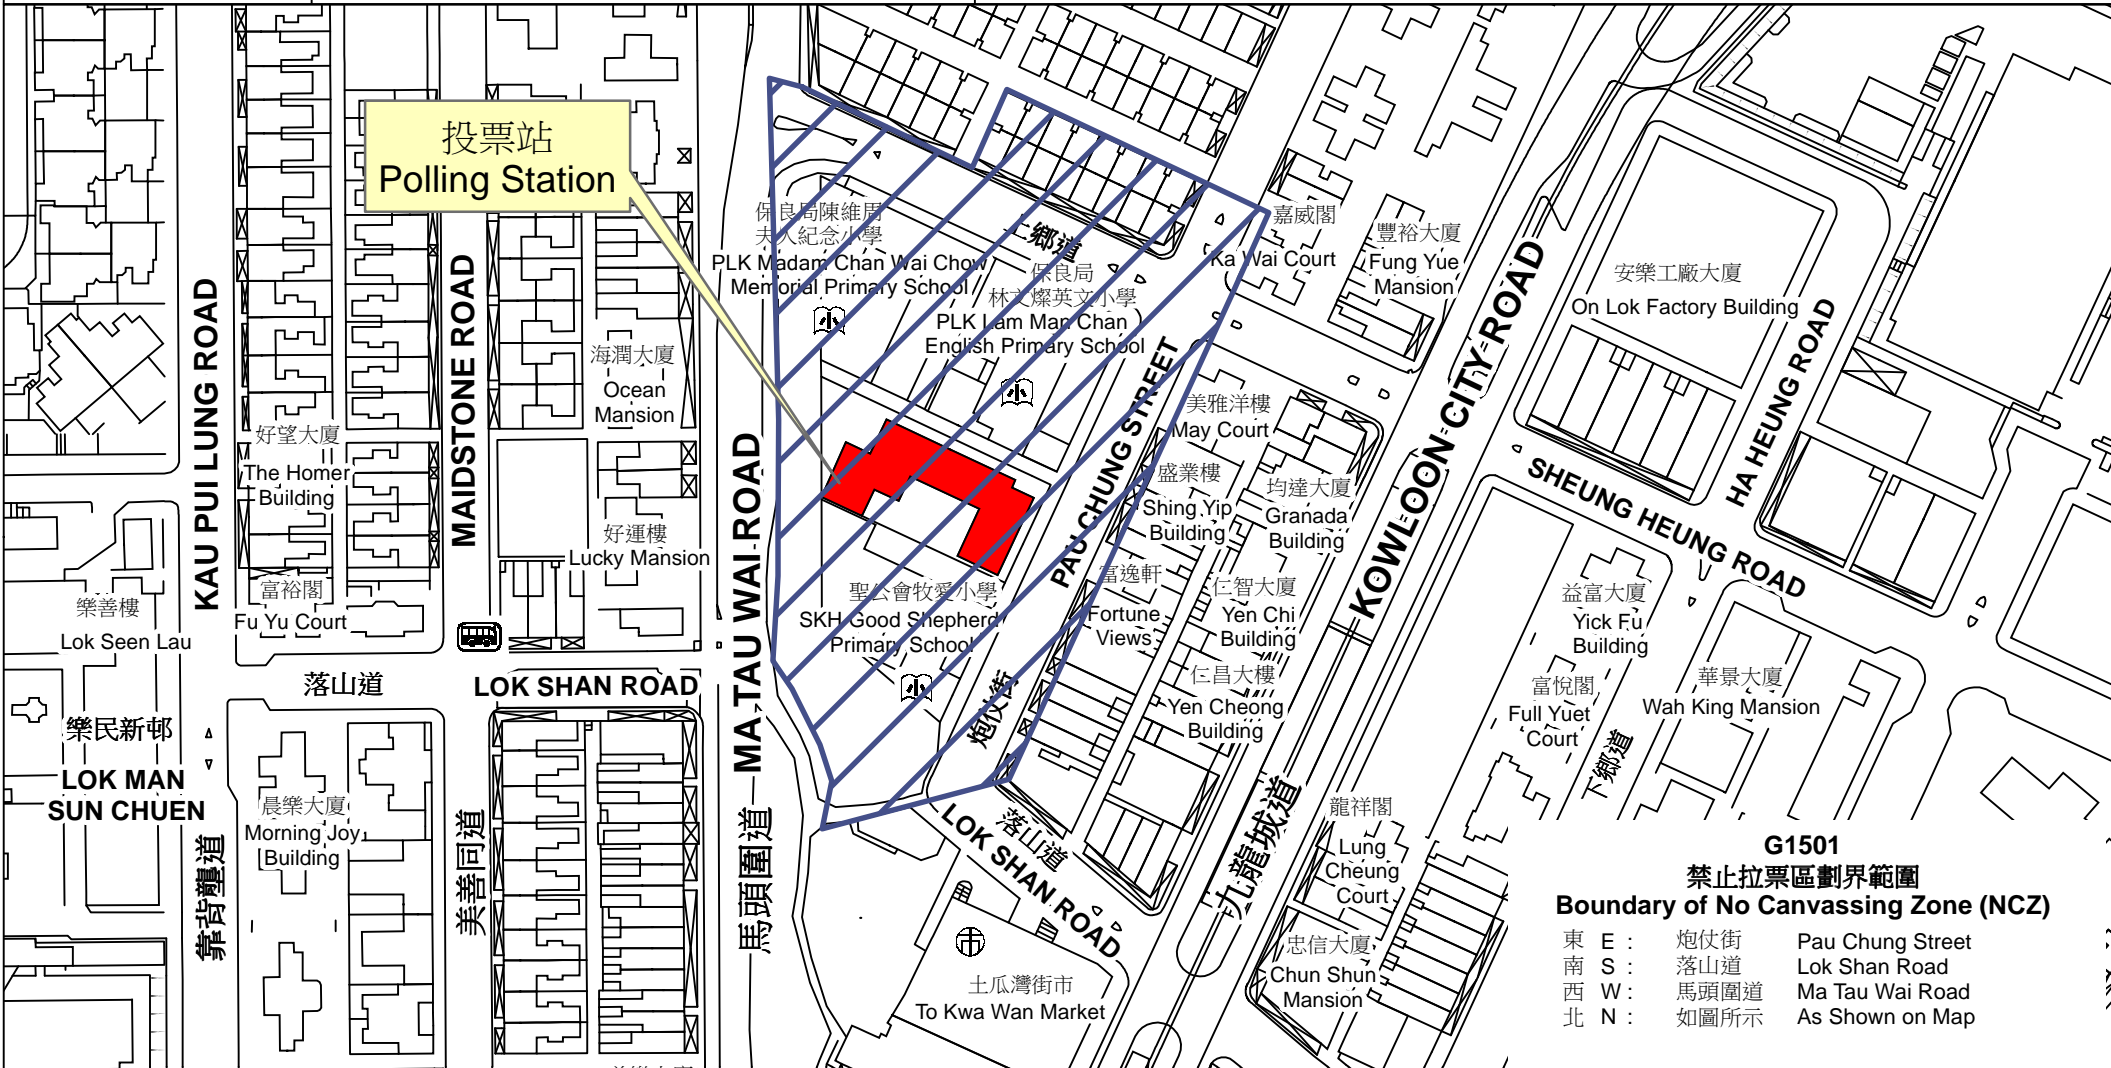

# 投票站位置圖和禁止拉票區 Polling Station - Location Plan & No Canvassing Zone

投票站編號 Polling Station Code  <b>G1501</b>	2016年立法會換屆選舉地方選區編號及名稱 Code & Name of Geographical Constituency for 2016 Legislative Council General Election  <b>LC2                      九龍西                      KOWLOON WEST</b>	名稱及地址 Name & Address  基督教香港信義會紅磡信義學校 九龍土瓜灣炮仗街39號 <b>ELCHK Hung Hom Lutheran Primary School                      39 Pau Chung Street, To Kwa Wan, Kowloon</b>
---	---	---

 禁止拉票區  
No Canvassing Zone