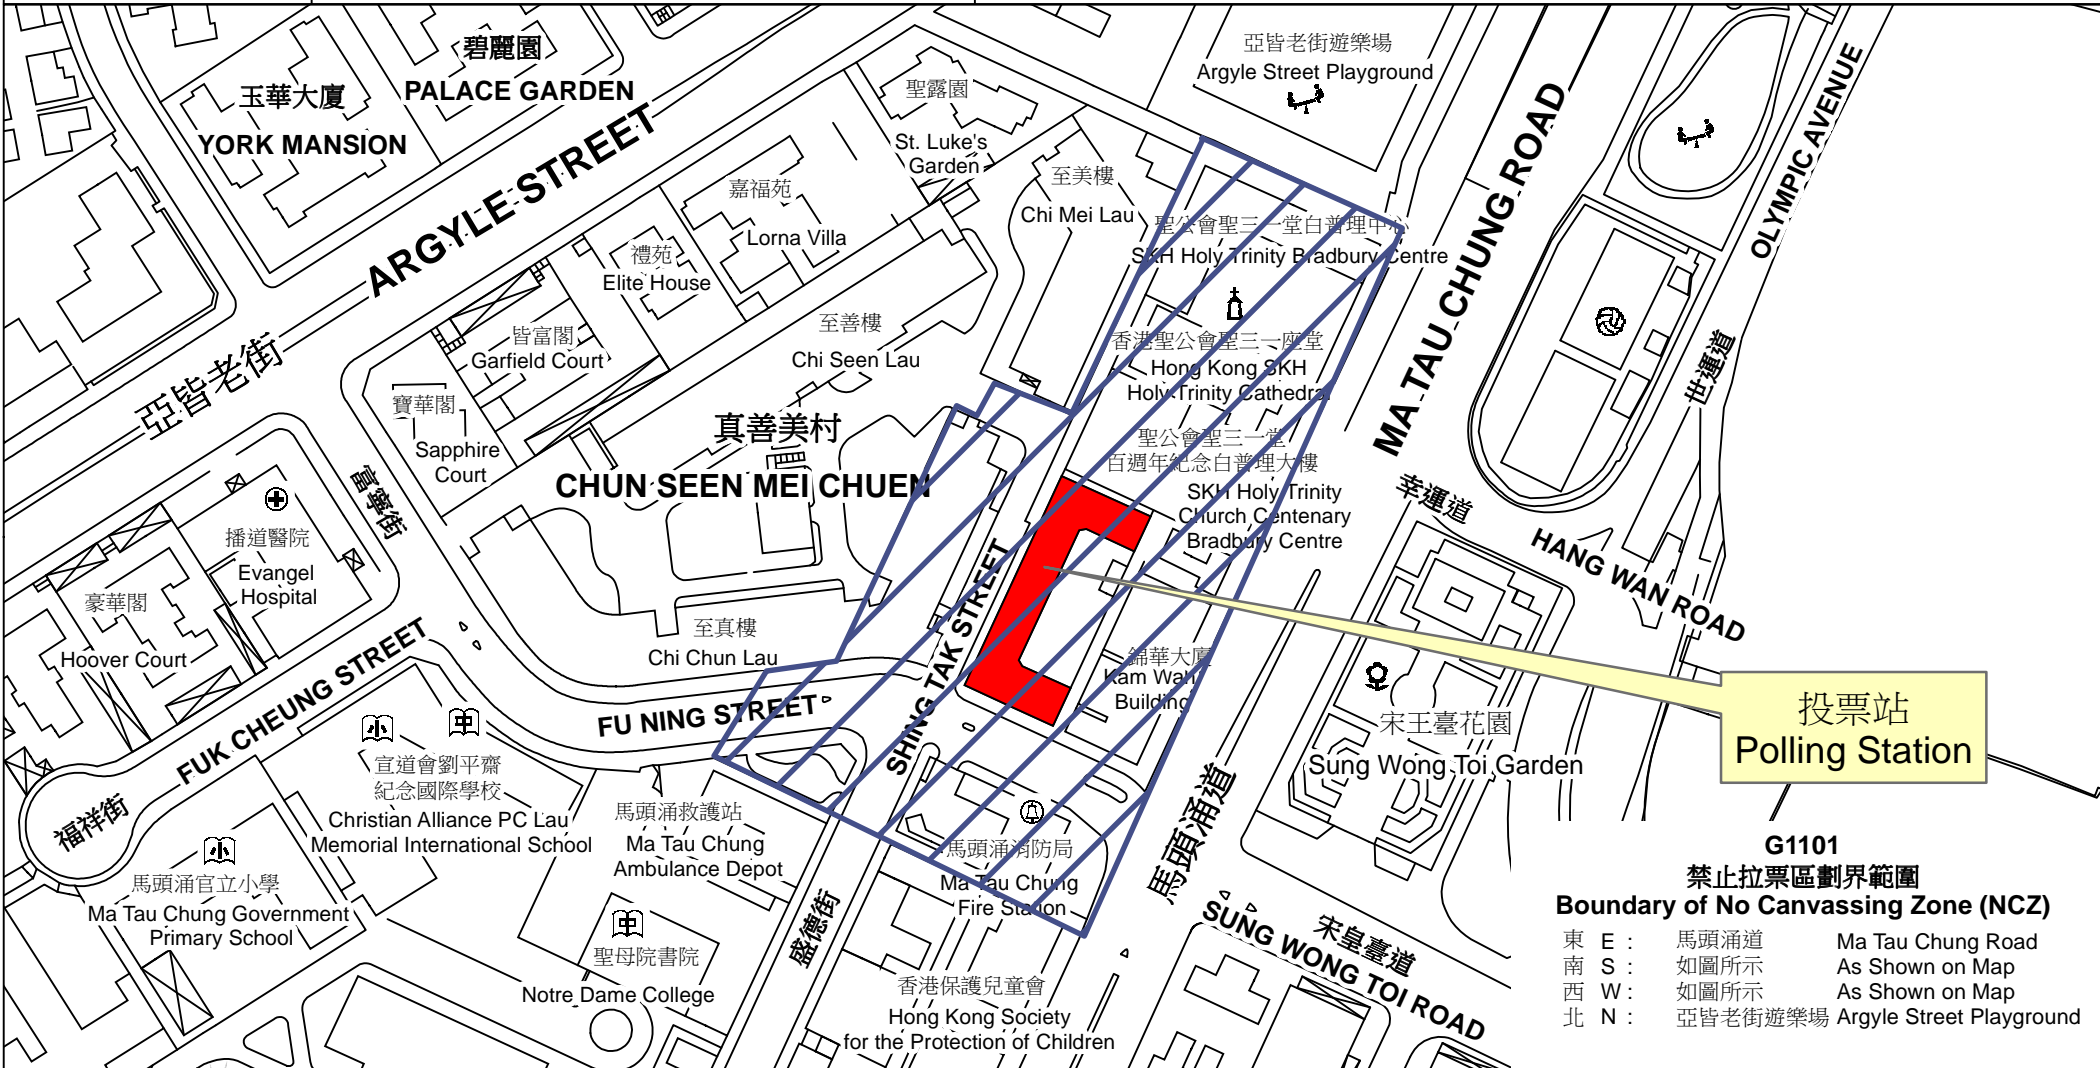

# 投票站位置圖和禁止拉票區 Polling Station - Location Plan & No Canvassing Zone

| 投票站編號<br>Polling Station Code<br><br><b>G1101</b> | 2016年立法會換屆選舉地方選區編號及名稱<br>Code & Name of Geographical Constituency<br>for 2016 Legislative Council General Election<br><br><b>LC2<br/>                     九龍西<br/>                     KOWLOON WEST</b> | 名稱及地址<br>Name & Address<br><br>聖三一堂小學<br>九龍九龍城富寧街57號<br>Holy Trinity Primary School<br>57 Fu Ning Street, Kowloon City, Kowloon |
|---|---|---|
|---|---|---|

投票站  
Polling Station

**G1101  
禁止拉票區劃界範圍  
Boundary of No Canvassing Zone (NCZ)**

|       |         |                          |
|-------|---------|--------------------------|
| 東 E : | 馬頭涌道    | Ma Tau Chung Road        |
| 南 S : | 如圖所示    | As Shown on Map          |
| 西 W : | 如圖所示    | As Shown on Map          |
| 北 N : | 亞皆老街遊樂場 | Argyle Street Playground |

 禁止拉票區  
No Canvassing Zone