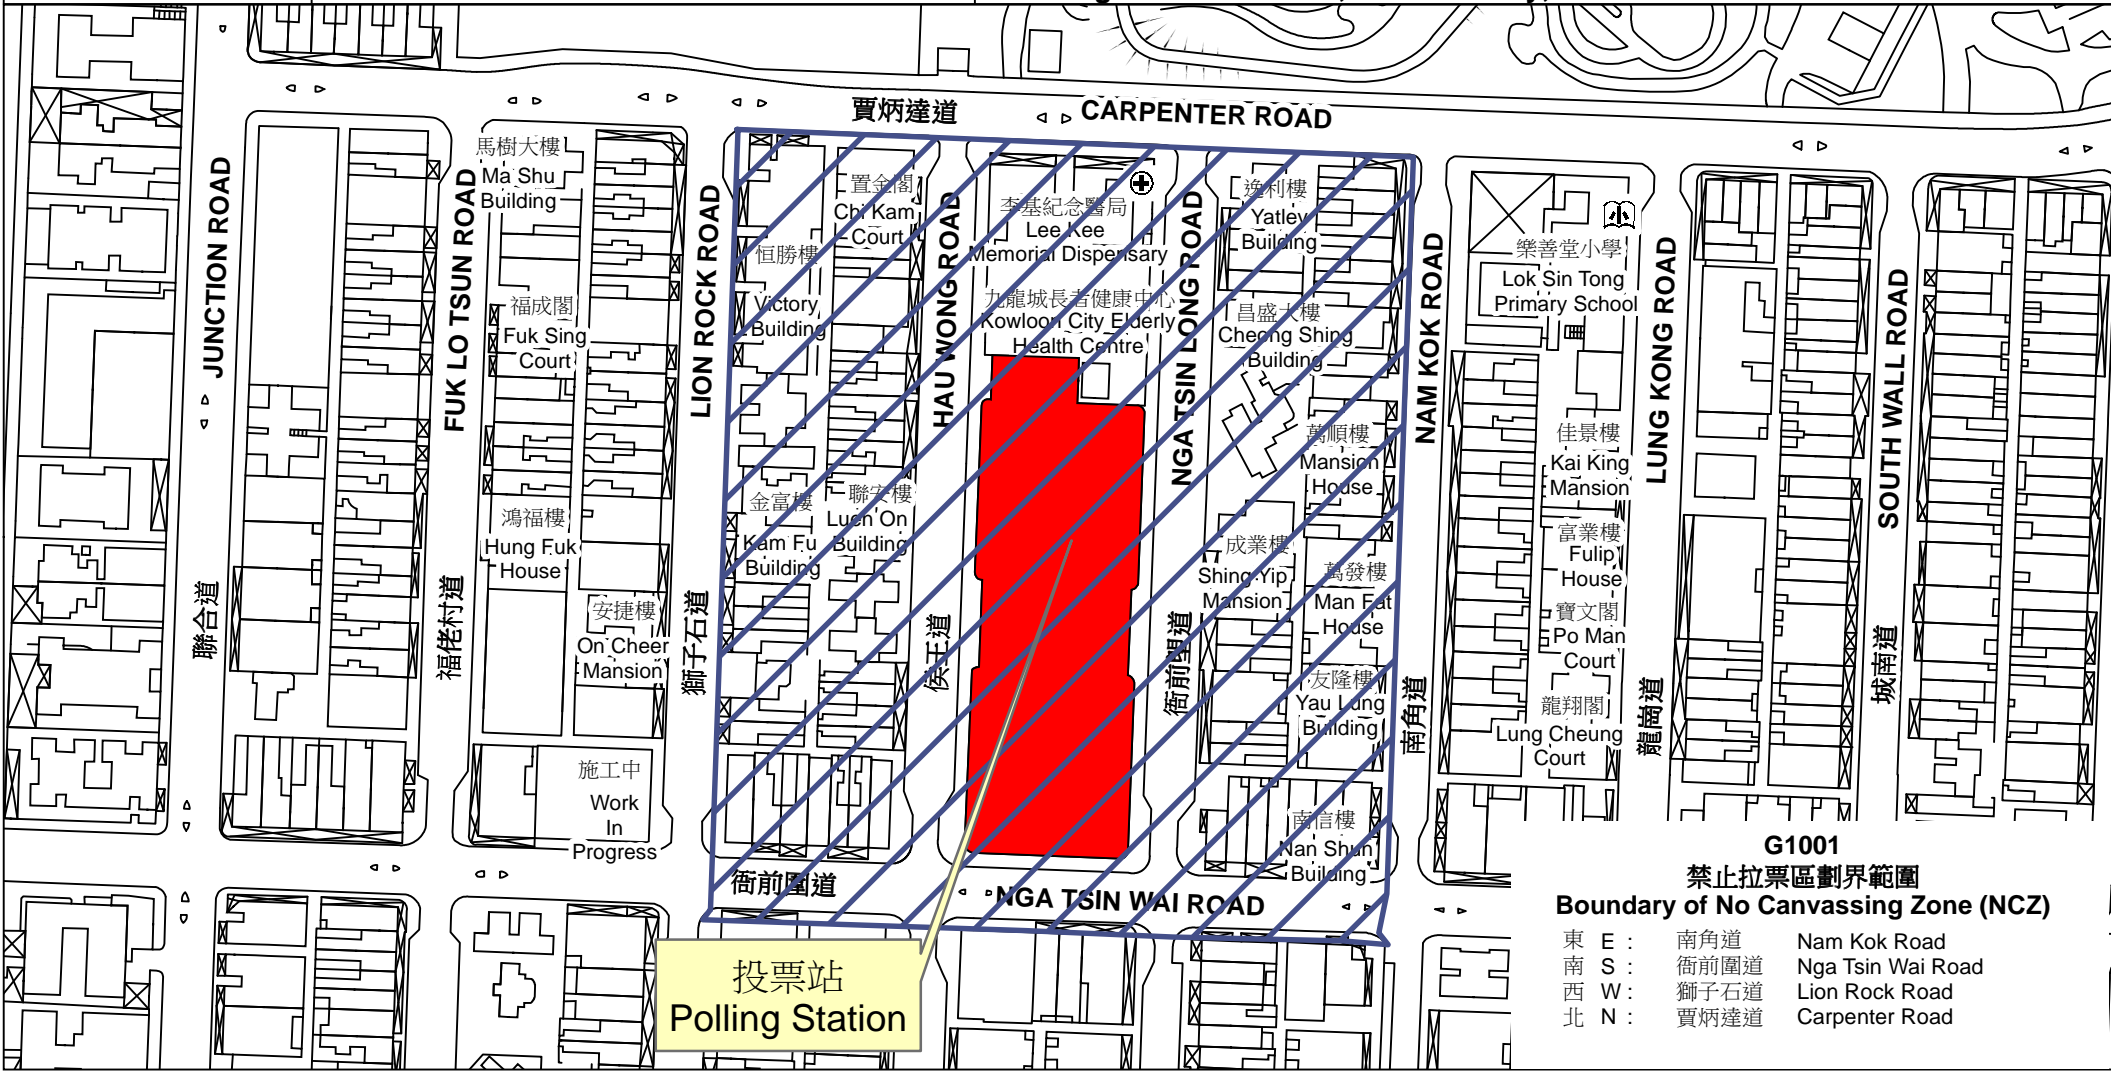

# 投票站位置圖和禁止拉票區 Polling Station - Location Plan & No Canvassing Zone

投票站編號 Polling Station Code	2016年立法會換屆選舉地方選區編號及名稱 Code & Name of Geographical Constituency for 2016 Legislative Council General Election	名稱及地址 Name & Address
<p><b>G1001</b></p>	<p><b>LC2</b> <b>九龍西</b> <b>KOWLOON WEST</b></p>	<p>九龍城體育館 九龍九龍城衙前圍道100號九龍城市政大廈3樓 <b>Kowloon City Sports Centre</b> <b>3/F, Kowloon City Municipal Services Building,</b> <b>100 Nga Tsin Wai Road, Kowloon City, Kowloon</b></p>

**G1001**  
**禁止拉票區劃界範圍**  
**Boundary of No Canvassing Zone (NCZ)**

東 E :	南角道	Nam Kok Road
南 S :	衙前圍道	Nga Tsin Wai Road
西 W :	獅子石道	Lion Rock Road
北 N :	賈炳達道	Carpenter Road

 禁止拉票區  
No Canvassing Zone