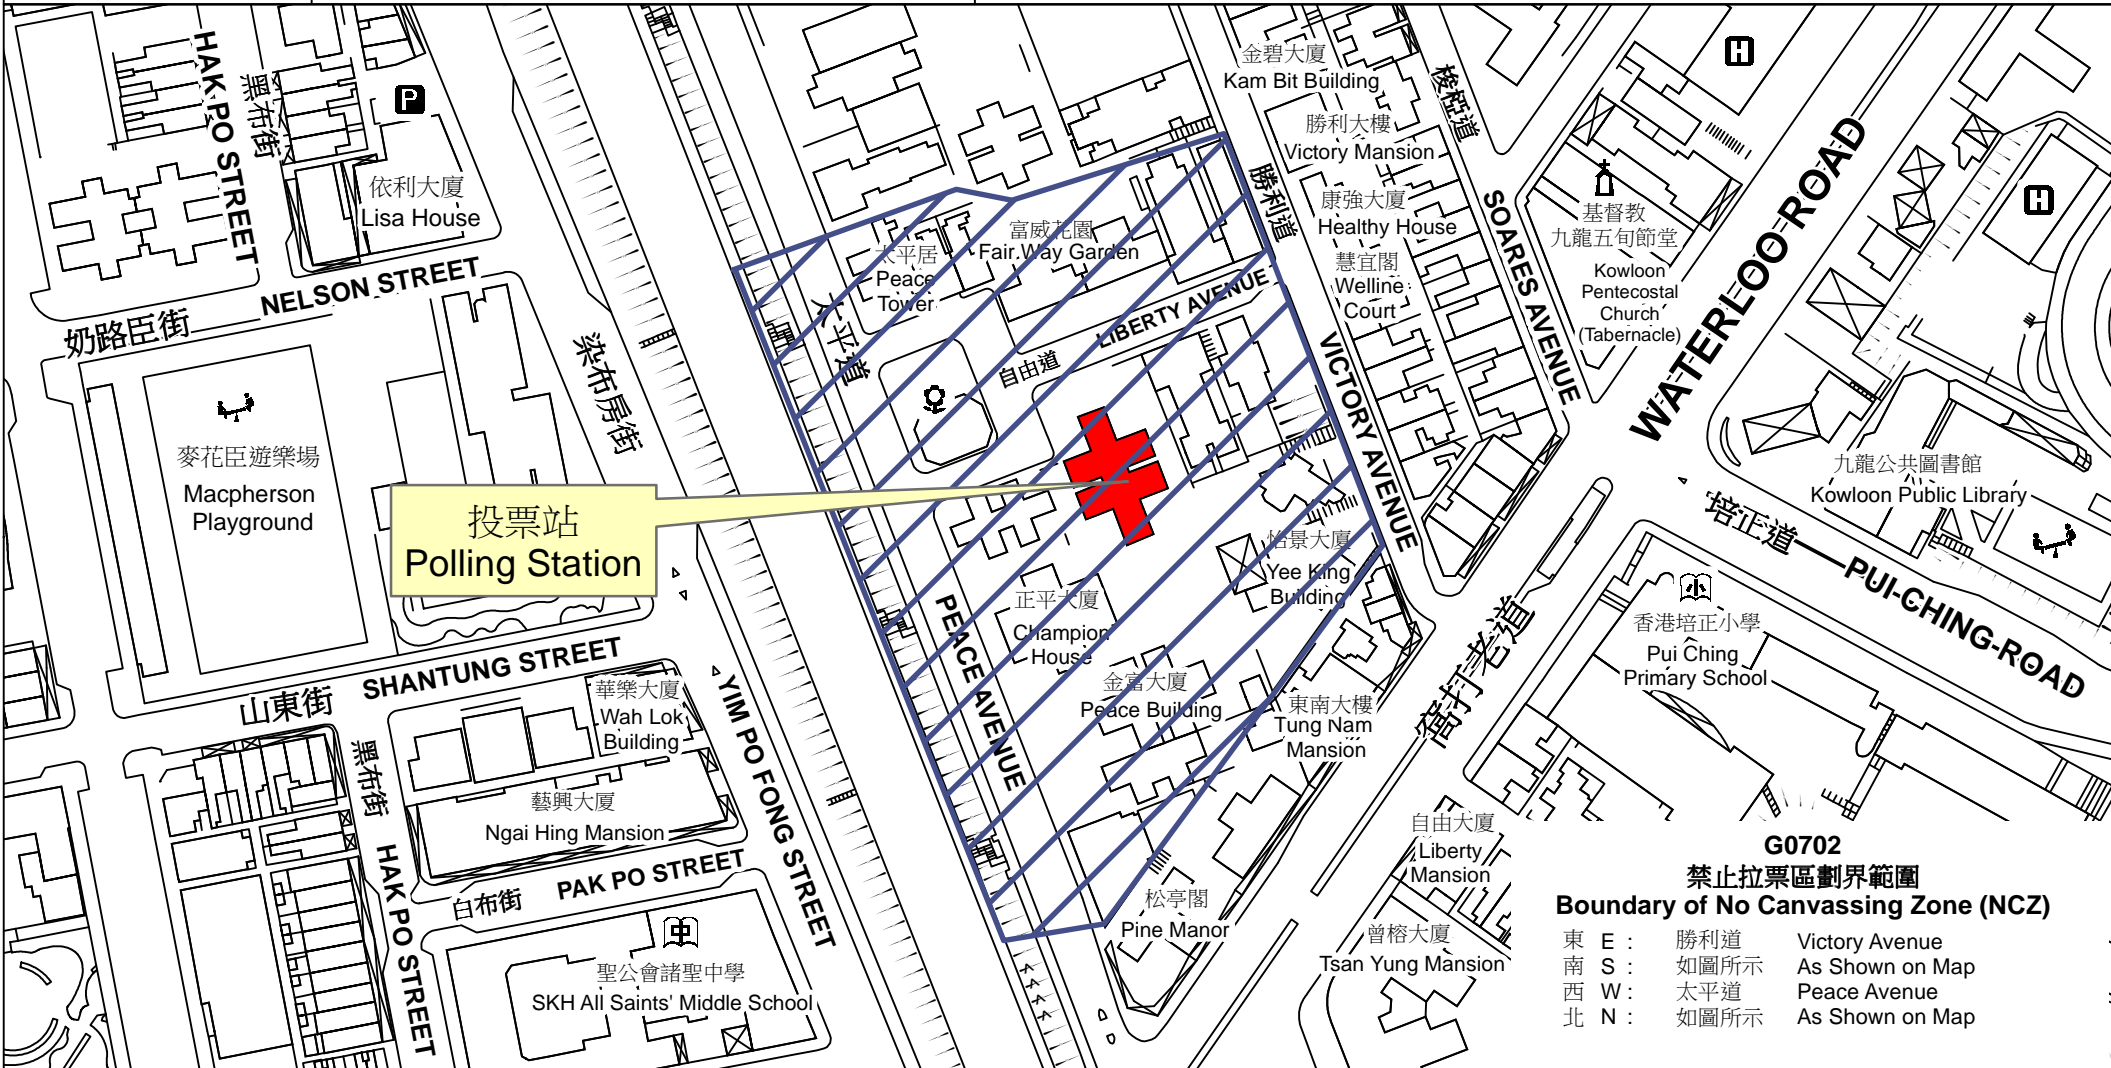

投票站位置圖和禁止拉票區 Polling Station - Location Plan & No Canvassing Zone

<p>投票站編號 Polling Station Code</p> <p>G0702</p>	<p>2016年立法會換屆選舉地方選區編號及名稱 Code & Name of Geographical Constituency for 2016 Legislative Council General Election</p> <p>LC2 九龍西 KOWLOON WEST</p>	<p>名稱及地址 Name & Address</p> <p>九龍總商會 九龍何文田自由道2號龍總大廈2樓 Kowloon Chamber of Commerce 2/F, KCC Building, 2 Liberty Avenue, Homantin, Kowloon</p>
---	---	---

投票站
Polling Station

G0702
禁止拉票區劃界範圍
Boundary of No Canvassing Zone (NCZ)

東 E :	勝利道	Victory Avenue
南 S :	如圖所示	As Shown on Map
西 W :	太平道	Peace Avenue
北 N :	如圖所示	As Shown on Map

 禁止拉票區
No Canvassing Zone