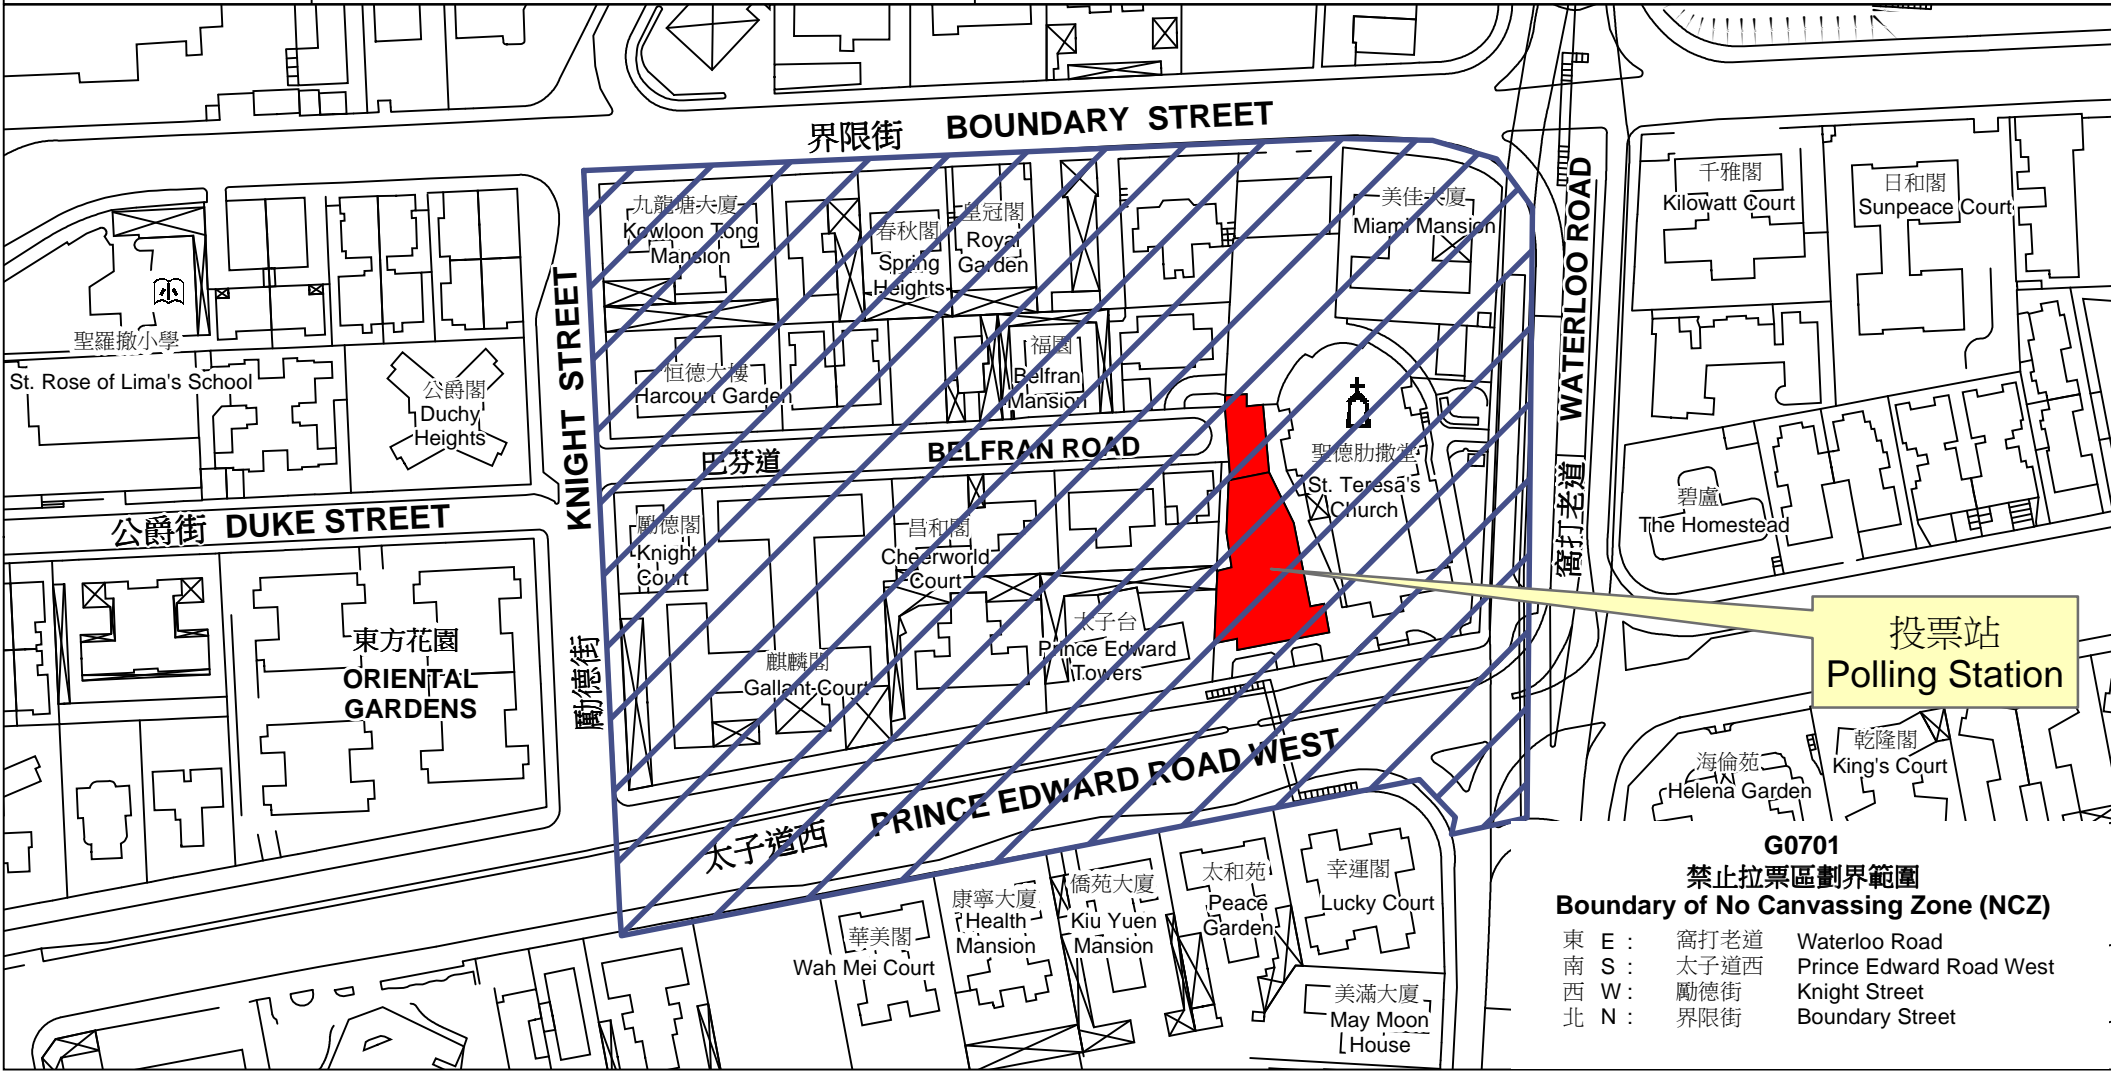

投票站位置圖和禁止拉票區 Polling Station - Location Plan & No Canvassing Zone

投票站編號 Polling Station Code	2016年立法會換屆選舉地方選區編號及名稱 Code & Name of Geographical Constituency for 2016 Legislative Council General Election	名稱及地址 Name & Address
G0701	LC2 九龍西 KOWLOON WEST	明愛九龍社區中心 九龍太子道西256號A Caritas Community Centre - Kowloon 256A Prince Edward Road West, Kowloon

投票站
Polling Station

G0701
禁止拉票區劃界範圍
Boundary of No Canvassing Zone (NCZ)

東 E :	窩打老道	Waterloo Road
南 S :	太子道西	Prince Edward Road West
西 W :	勵德街	Knight Street
北 N :	界限街	Boundary Street

 禁止拉票區
No Canvassing Zone