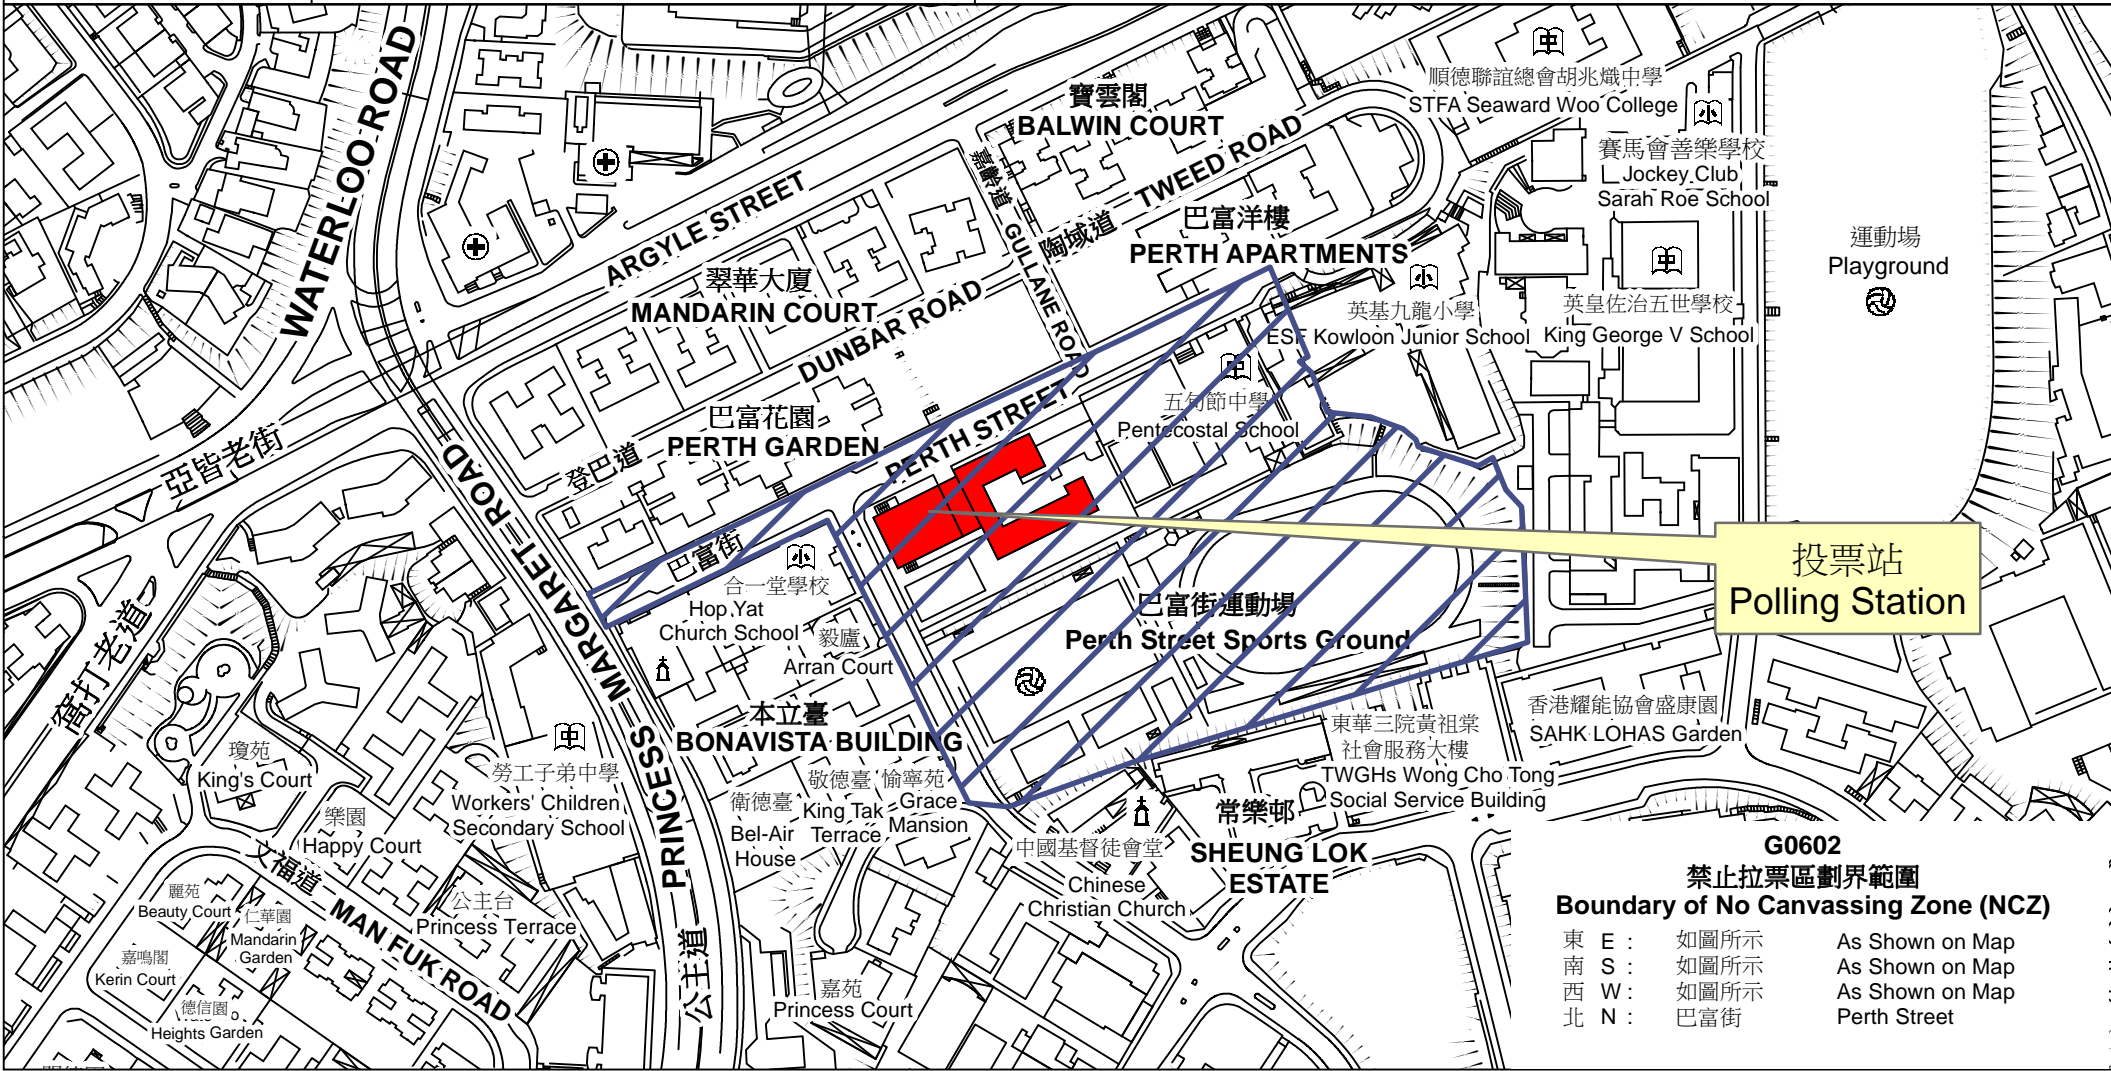

投票站位置圖和禁止拉票區 Polling Station - Location Plan & No Canvassing Zone

投票站編號 Polling Station Code G0602	2016年立法會換屆選舉地方選區編號及名稱 Code & Name of Geographical Constituency for 2016 Legislative Council General Election LC2 九龍西 KOWLOON WEST	名稱及地址 Name & Address 何文田官立中學 九龍何文田巴富街8號 Homantin Government Secondary School 8 Perth Street, Homantin, Kowloon
---	---	--

投票站
Polling Station

G0602
禁止拉票區劃界範圍
Boundary of No Canvassing Zone (NCZ)

東 E :	如圖所示	As Shown on Map
南 S :	如圖所示	As Shown on Map
西 W :	如圖所示	As Shown on Map
北 N :	巴富街	Perth Street

 禁止拉票區
No Canvassing Zone