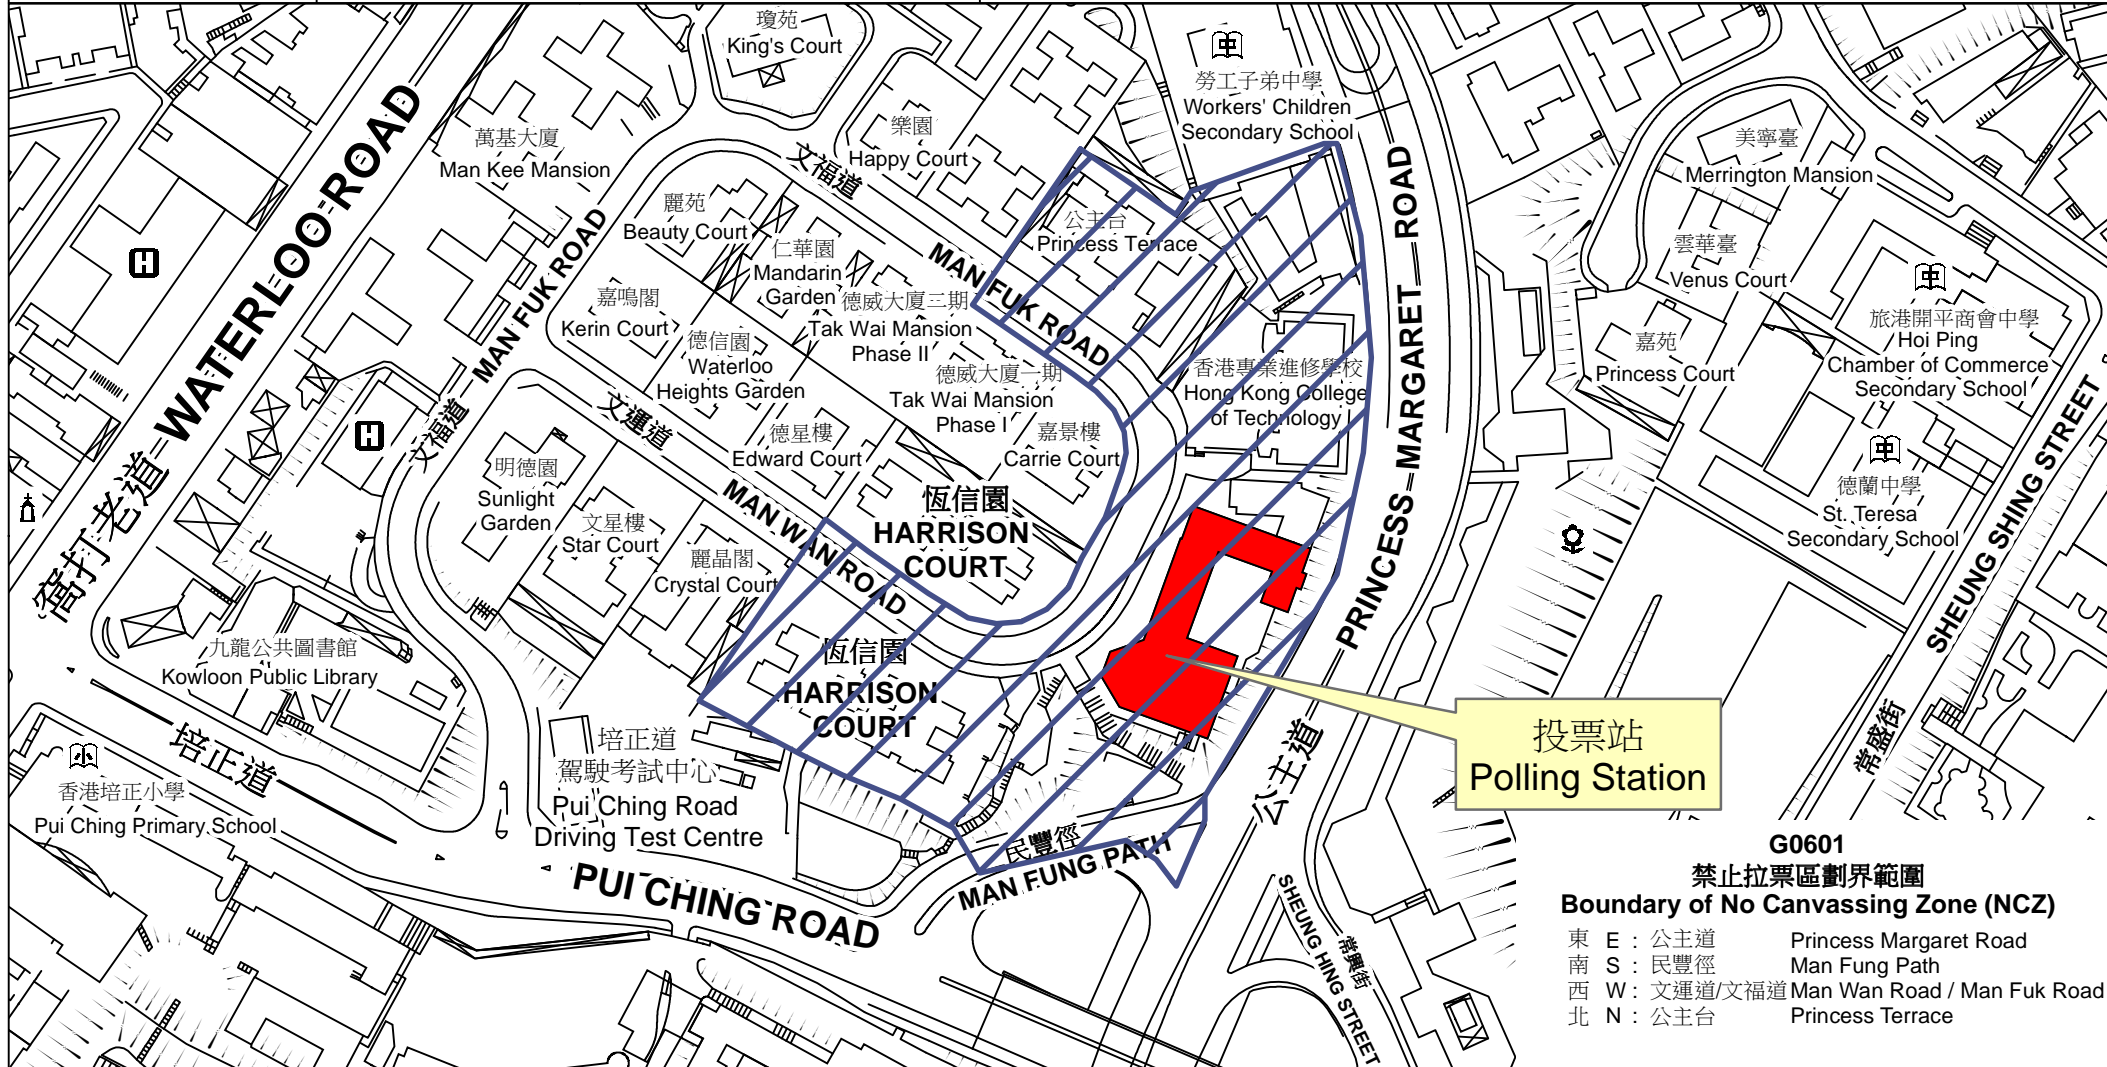

投票站位置圖和禁止拉票區 Polling Station - Location Plan & No Canvassing Zone

| 投票站編號 Polling Station Code G0601 | 2016年立法會換屆選舉地方選區編號及名稱 Code & Name of Geographical Constituency for 2016 Legislative Council General Election LC2 九龍西 KOWLOON WEST | 名稱及地址 Name & Address 余振強紀念中學 九龍何文田窩打老道山文福道27號 Yu Chun Keung Memorial College 27 Man Fuk Road, Waterloo Hill, Homantin, Kowloon |
|---|---|---|
|---|---|---|

**G0601
禁止拉票區劃界範圍
Boundary of No Canvassing Zone (NCZ)**

| | |
|---------------|-----------------------------|
| 東 E : 公主道 | Princess Margaret Road |
| 南 S : 民豐徑 | Man Fung Path |
| 西 W : 文運道/文福道 | Man Wan Road / Man Fuk Road |
| 北 N : 公主台 | Princess Terrace |

 禁止拉票區
No Canvassing Zone