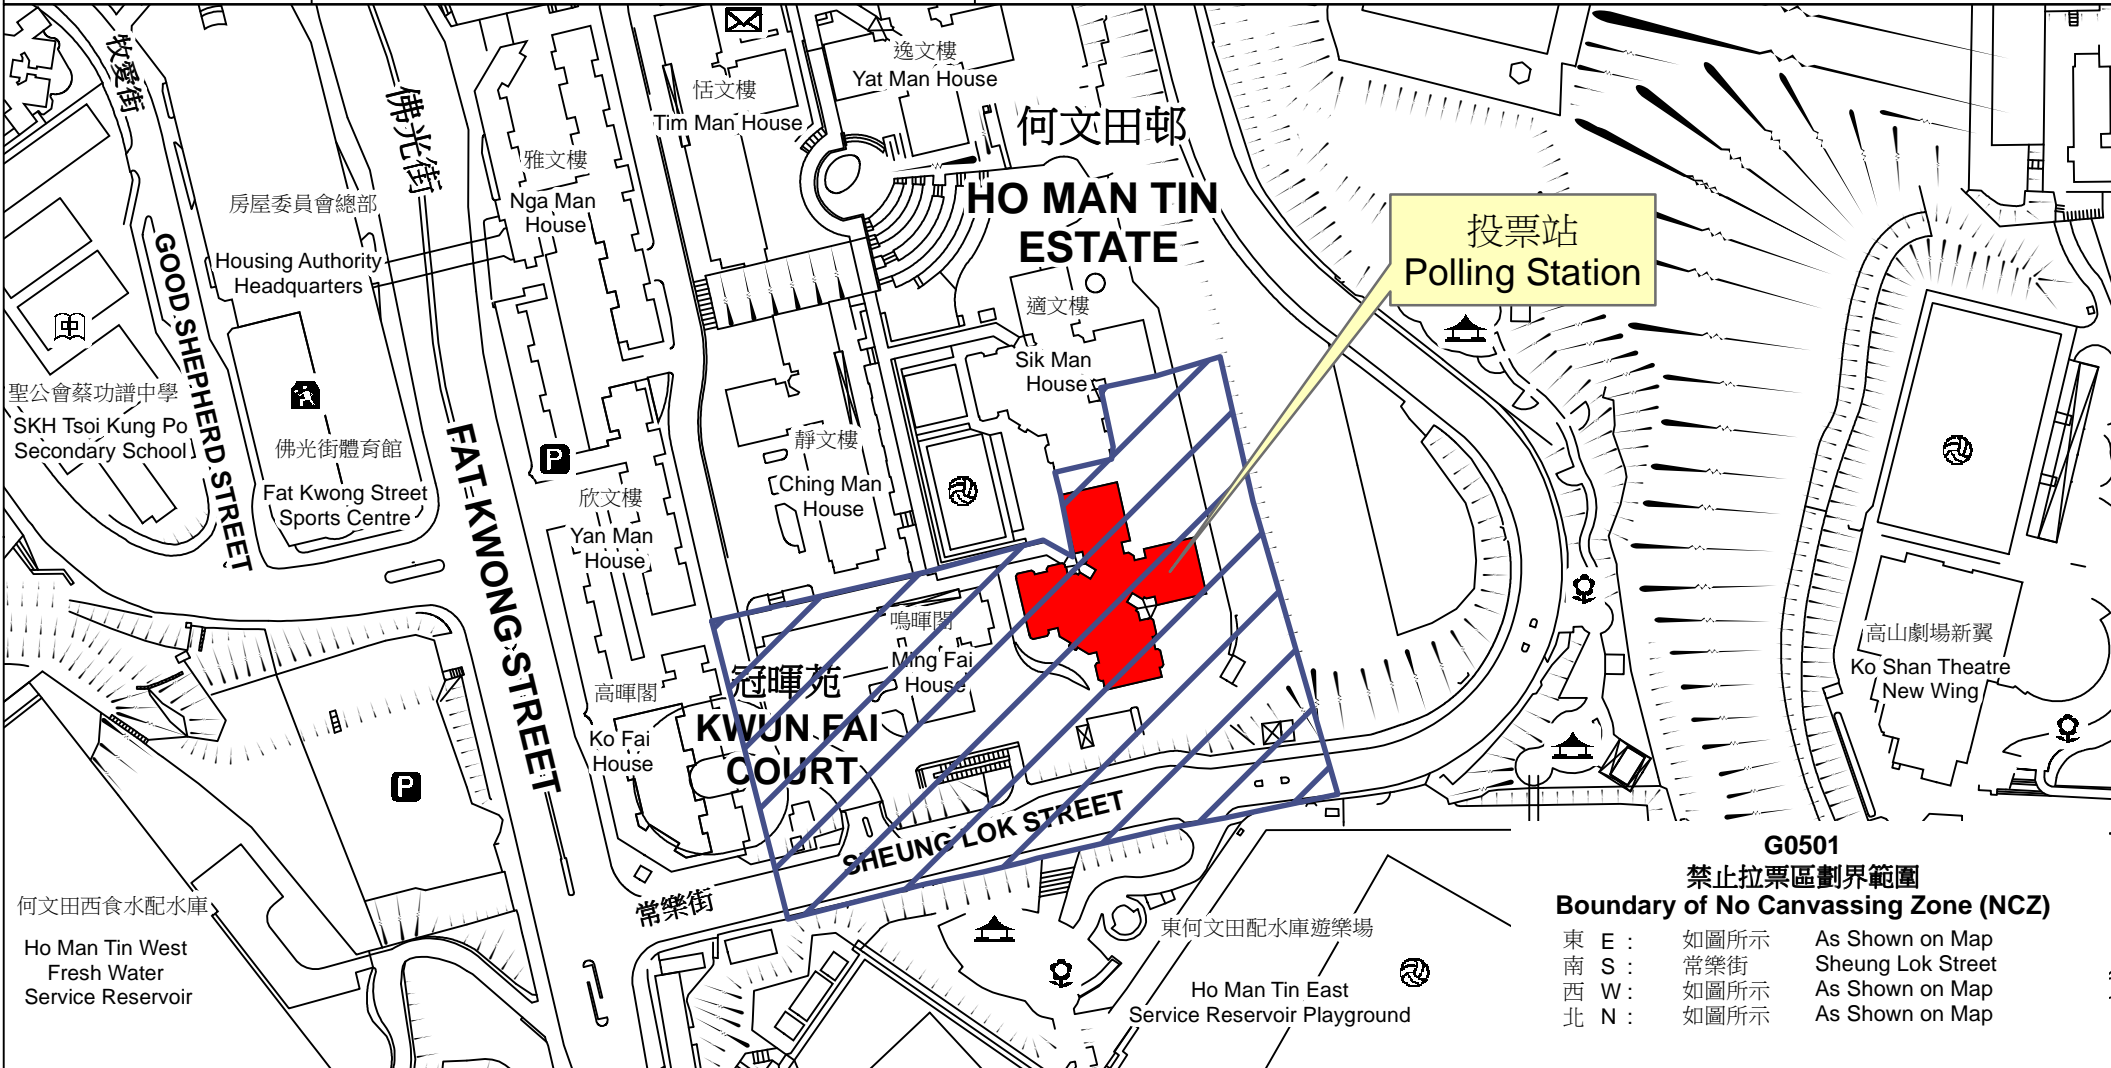

投票站位置圖和禁止拉票區 Polling Station - Location Plan & No Canvassing Zone

<p>投票站編號 Polling Station Code</p> <p>G0501</p>	<p>2016年立法會換屆選舉地方選區編號及名稱 Code & Name of Geographical Constituency for 2016 Legislative Council General Election</p> <p>LC2 九龍西 KOWLOON WEST</p>	<p>名稱及地址 Name & Address</p> <p>聖文嘉幼稚園 九龍何文田南常樂街3號冠熹苑地下 St. Monica's Kindergarten G/F, Kwun Hei Court, 3 Sheung Lok Street, Homantin South, Kowloon</p>
---	--	---

**G0501
禁止拉票區劃界範圍
Boundary of No Canvassing Zone (NCZ)**

東 E :	如圖所示	As Shown on Map
南 S :	常樂街	Sheung Lok Street
西 W :	如圖所示	As Shown on Map
北 N :	如圖所示	As Shown on Map

 禁止拉票區
No Canvassing Zone