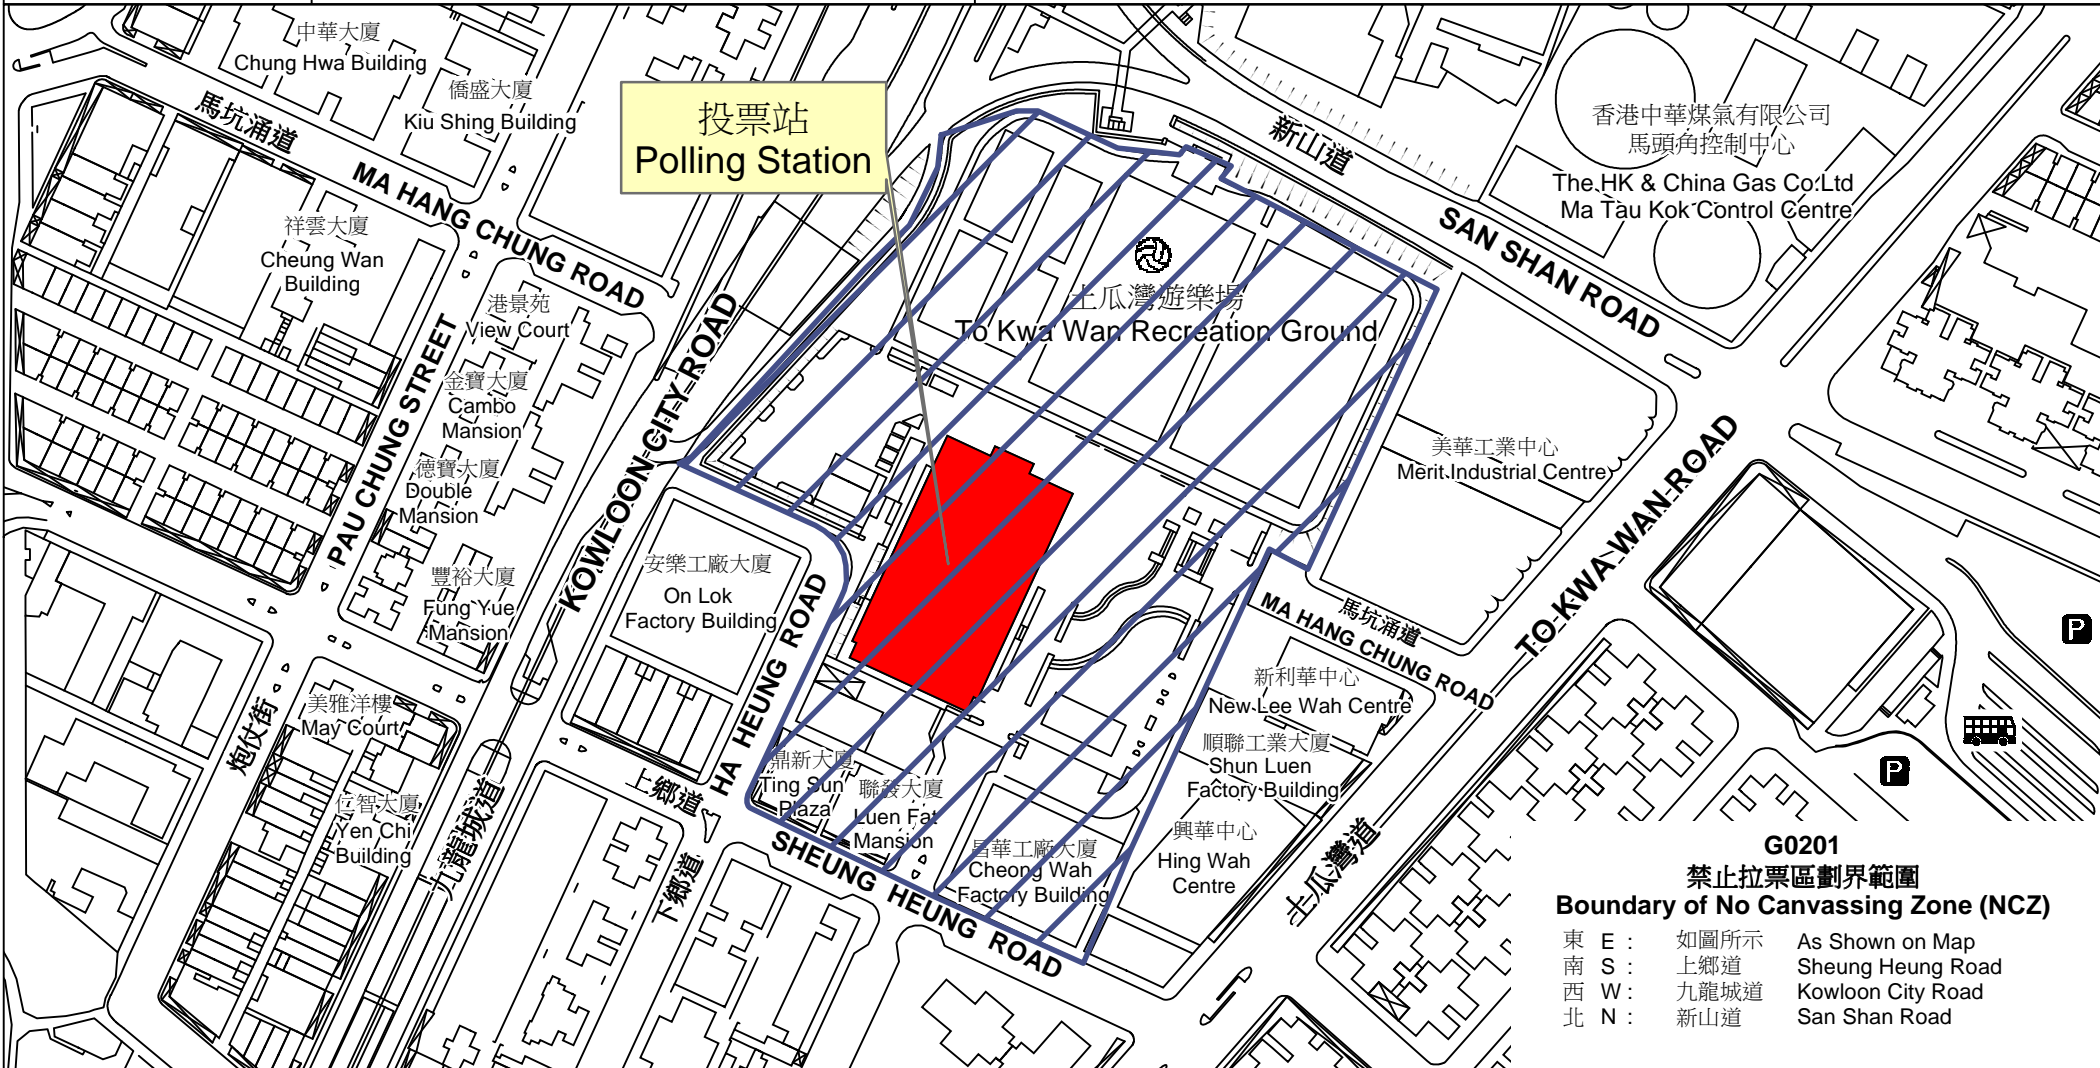

投票站位置圖和禁止拉票區 Polling Station - Location Plan & No Canvassing Zone

<p>投票站編號 Polling Station Code</p> <p>G0201</p>	<p>2016年立法會換屆選舉地方選區編號及名稱 Code & Name of Geographical Constituency for 2016 Legislative Council General Election</p> <p>LC2 九龍西 KOWLOON WEST</p>	<p>名稱及地址 Name & Address</p> <p>土瓜灣體育館 九龍土瓜灣下鄉道66號 To Kwa Wan Sports Centre 66 Ha Heung Road, To Kwa Wan, Kowloon</p>
---	--	---

**G0201
禁止拉票區劃界範圍
Boundary of No Canvassing Zone (NCZ)**

東 E :	如圖所示	As Shown on Map
南 S :	上鄉道	Sheung Heung Road
西 W :	九龍城道	Kowloon City Road
北 N :	新山道	San Shan Road

 禁止拉票區
No Canvassing Zone