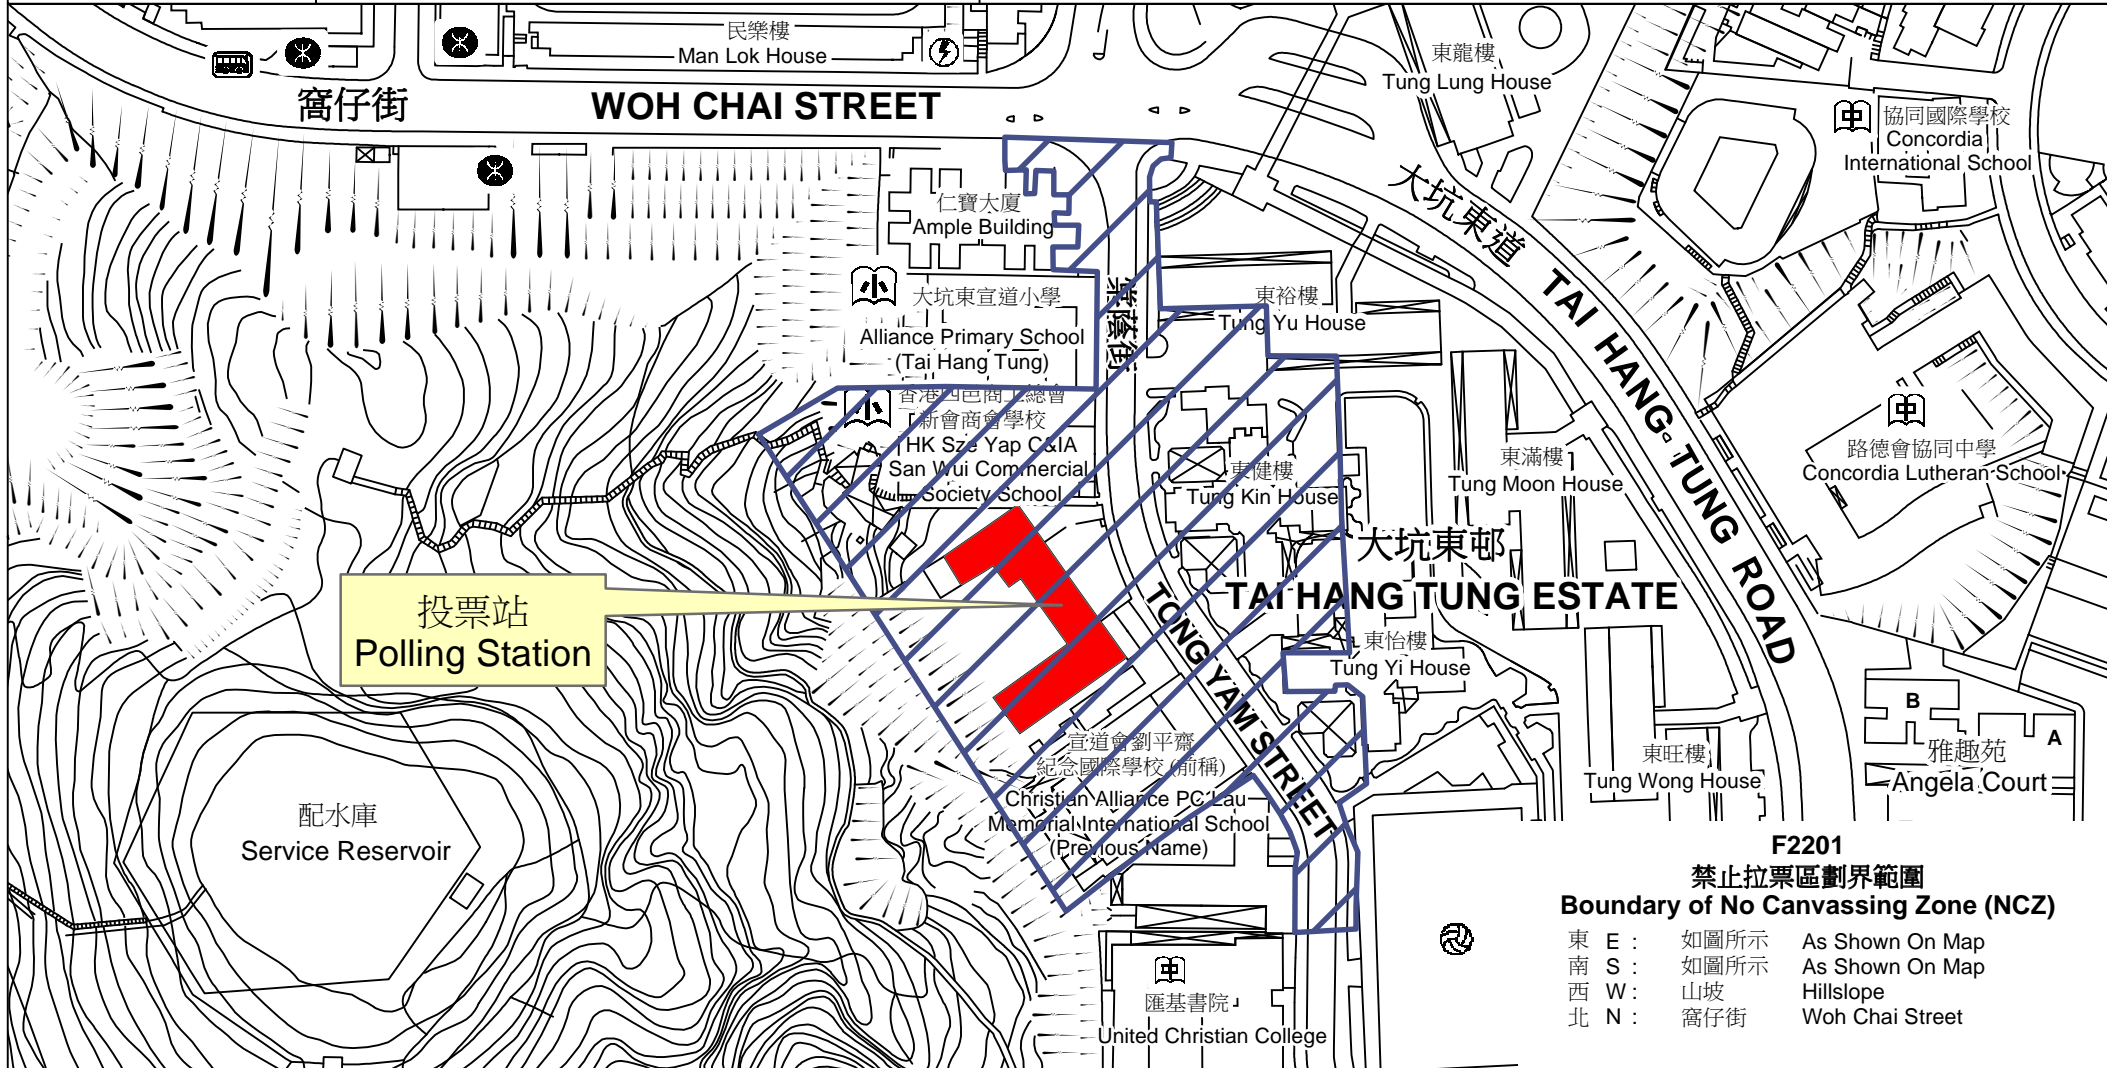

投票站位置圖和禁止拉票區 Polling Station - Location Plan & No Canvassing Zone

投票站編號 Polling Station Code	2016年立法會換屆選舉地方選區編號及名稱 Code & Name of Geographical Constituency for 2016 Legislative Council General Election	名稱及地址 Name & Address
F2201	LC2 九龍西 KOWLOON WEST	大坑東社區中心 九龍大坑東棠蔭街17號 Tai Hang Tung Community Centre 17 Tong Yam Street, Tai Hang Tung, Kowloon

F2201
禁止拉票區劃界範圍
Boundary of No Canvassing Zone (NCZ)

東 E :	如圖所示	As Shown On Map
南 S :	如圖所示	As Shown On Map
西 W :	山坡	Hillslope
北 N :	窩仔街	Woh Chai Street

 禁止拉票區
No Canvassing Zone