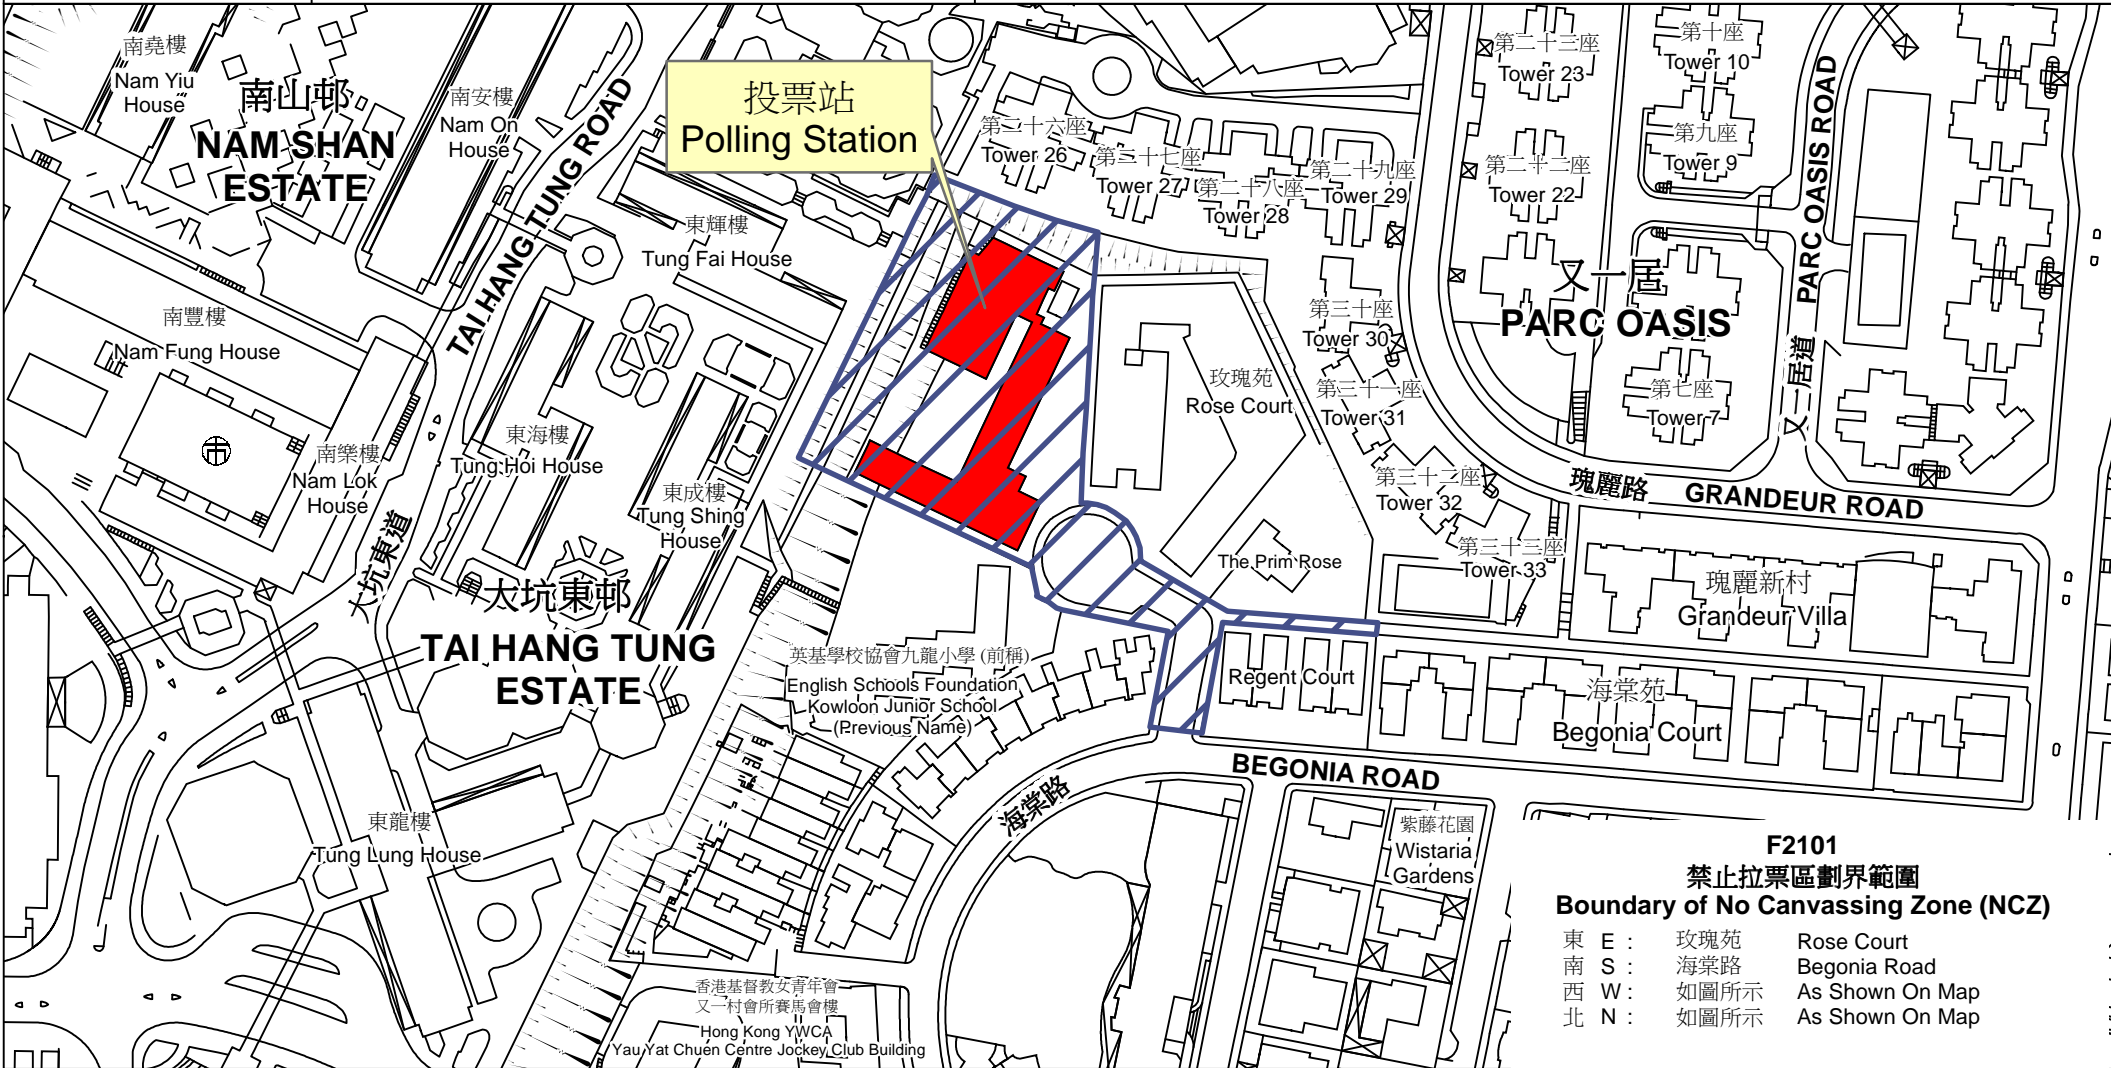

投票站位置圖和禁止拉票區 Polling Station - Location Plan & No Canvassing Zone

<p>投票站編號 Polling Station Code</p> <p><b>F2101</b></p>	<p>2016年立法會換屆選舉地方選區編號及名稱 Code &amp; Name of Geographical Constituency for 2016 Legislative Council General Election</p> <p><b>LC2</b> 九龍西 <b>KOWLOON WEST</b></p>	<p>名稱及地址 Name &amp; Address</p> <p>聖母玫瑰書院 九龍又一村玫瑰街22號 <b>Our Lady of The Rosary College</b> 22 Rose Street, Yau Yat Chuen, Kowloon</p>
---	---	--

**F2101**  
**禁止拉票區劃界範圍**  
**Boundary of No Canvassing Zone (NCZ)**

東 E :	玫瑰苑	Rose Court
南 S :	海棠路	Begonia Road
西 W :	如圖所示	As Shown On Map
北 N :	如圖所示	As Shown On Map

 禁止拉票區  
No Canvassing Zone