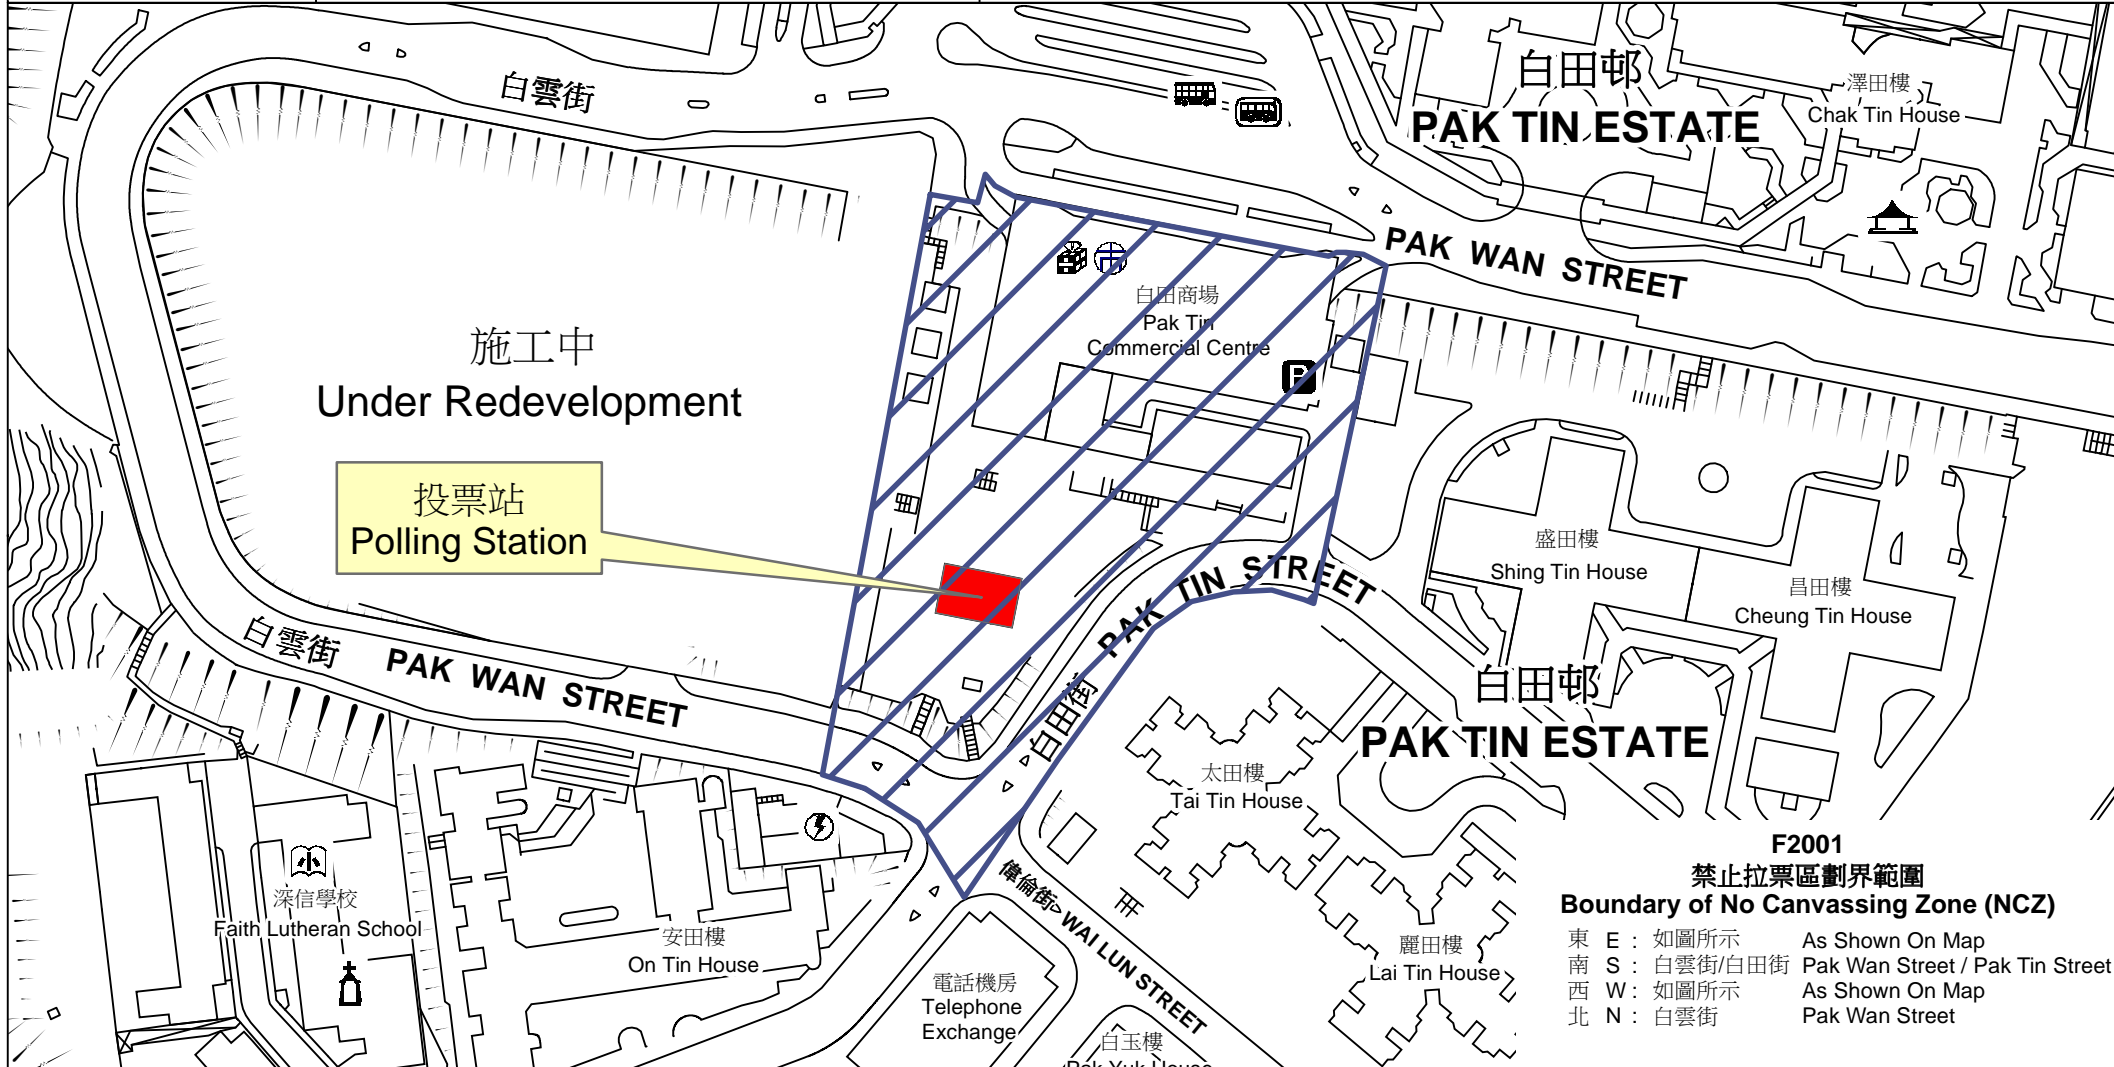

投票站位置圖和禁止拉票區 Polling Station - Location Plan & No Canvassing Zone

投票站編號 Polling Station Code	2016年立法會換屆選舉地方選區編號及名稱 Code & Name of Geographical Constituency for 2016 Legislative Council General Election	名稱及地址 Name & Address
F2001	LC2 九龍西 KOWLOON WEST	白田社區會堂 九龍石硤尾白田街白田邨 Pak Tin Community Hall Pak Tin Estate, Pak Tin Street, Shek Kip Mei, Kowloon

F2001
禁止拉票區劃界範圍
Boundary of No Canvassing Zone (NCZ)

東 E :	如圖所示	As Shown On Map
南 S :	白雲街/白田街	Pak Wan Street / Pak Tin Street
西 W :	如圖所示	As Shown On Map
北 N :	白雲街	Pak Wan Street

 禁止拉票區
 No Canvassing Zone