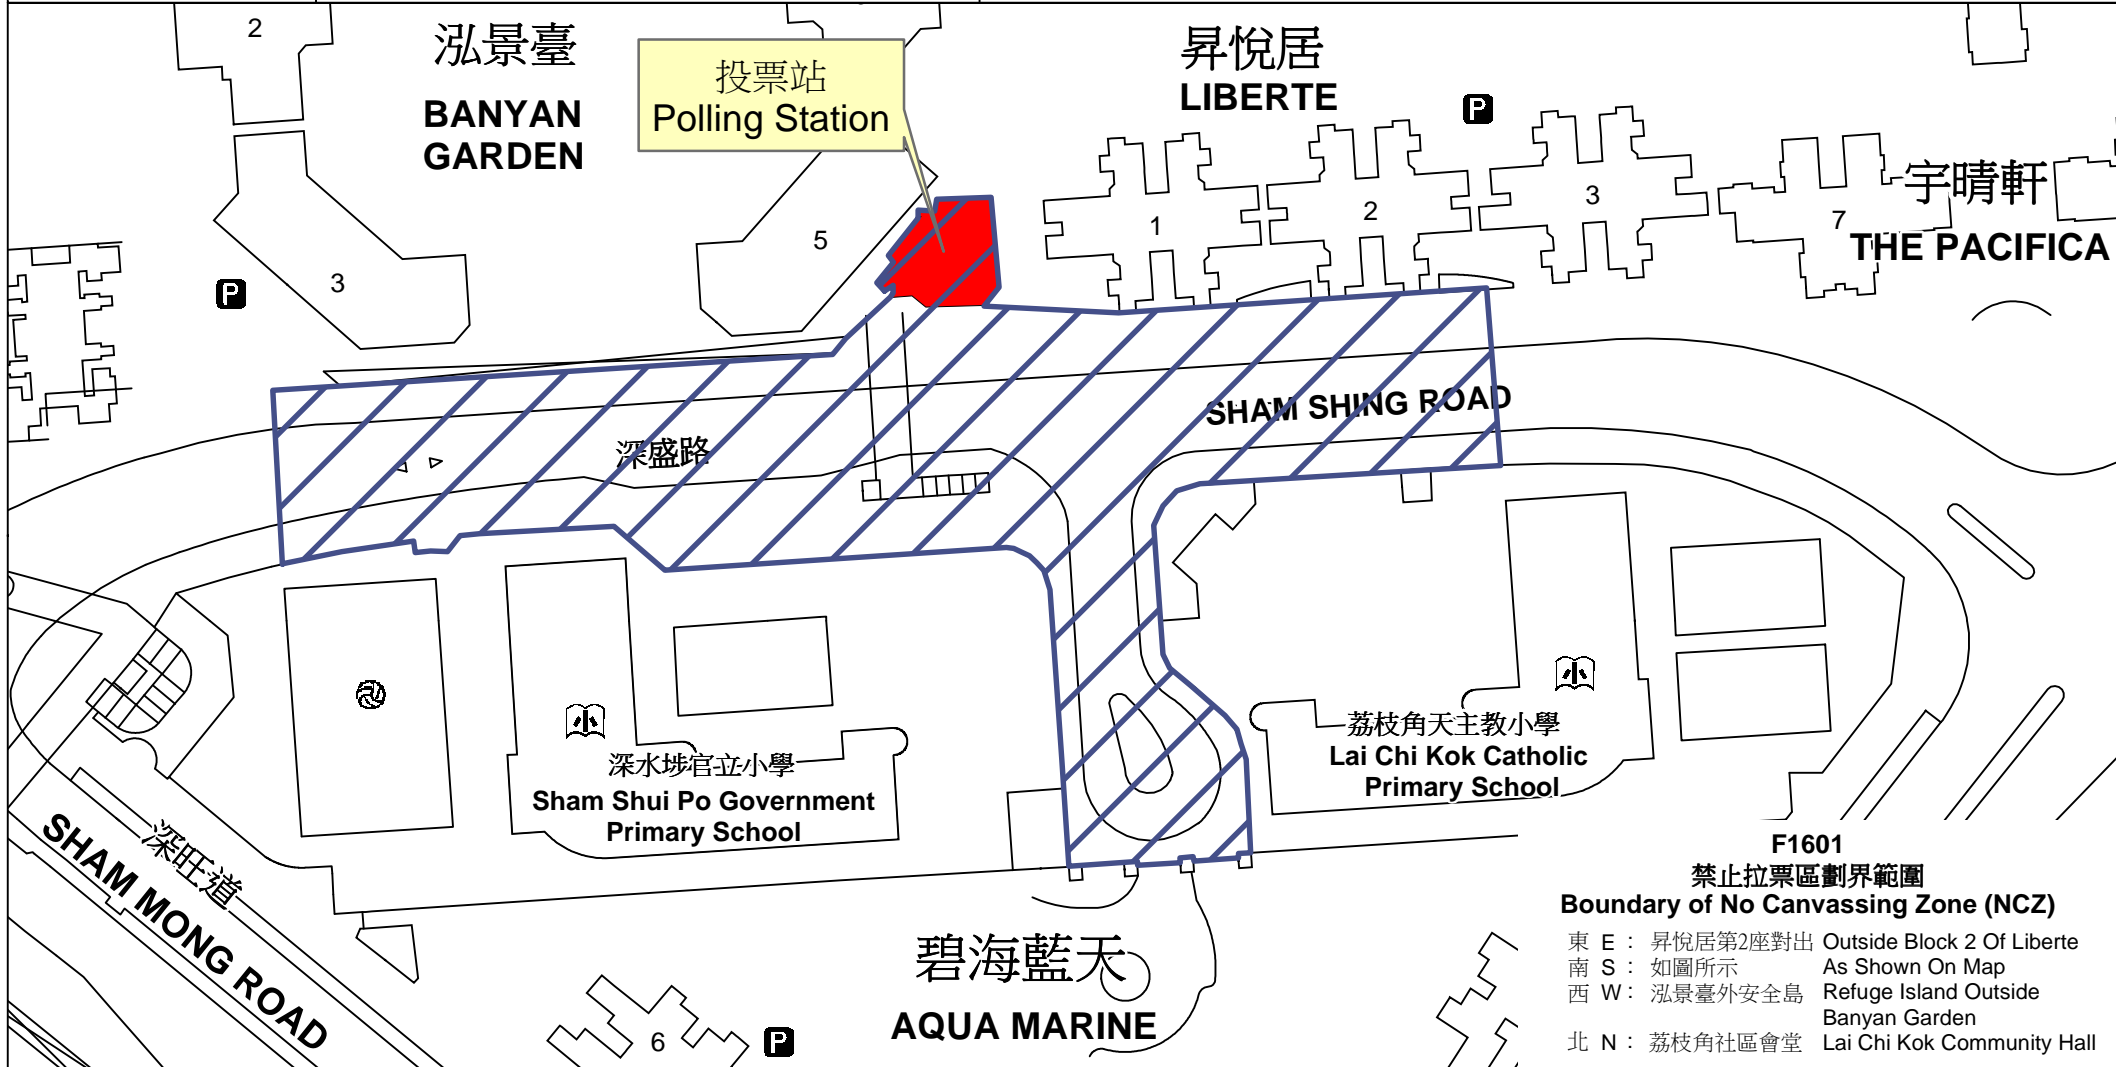

投票站位置圖和禁止拉票區 Polling Station - Location Plan & No Canvassing Zone

投票站編號 Polling Station Code	2016年立法會換屆選舉地方選區編號及名稱 Code & Name of Geographical Constituency for 2016 Legislative Council General Election	名稱及地址 Name & Address
F1601	LC2 九龍西 KOWLOON WEST	荔枝角社區會堂 九龍深水埗荔枝角道863號地下 Lai Chi Kok Community Hall G/F, 863 Lai Chi Kok Road, Sham Shui Po, Kowloon

F1601
禁止拉票區劃界範圍
Boundary of No Canvassing Zone (NCZ)

東 E :	昇悅居第2座對出	Outside Block 2 Of Liberte
南 S :	如圖所示	As Shown On Map
西 W :	泓景臺外安全島	Refuge Island Outside Banyan Garden
北 N :	荔枝角社區會堂	Lai Chi Kok Community Hall

 禁止拉票區
No Canvassing Zone