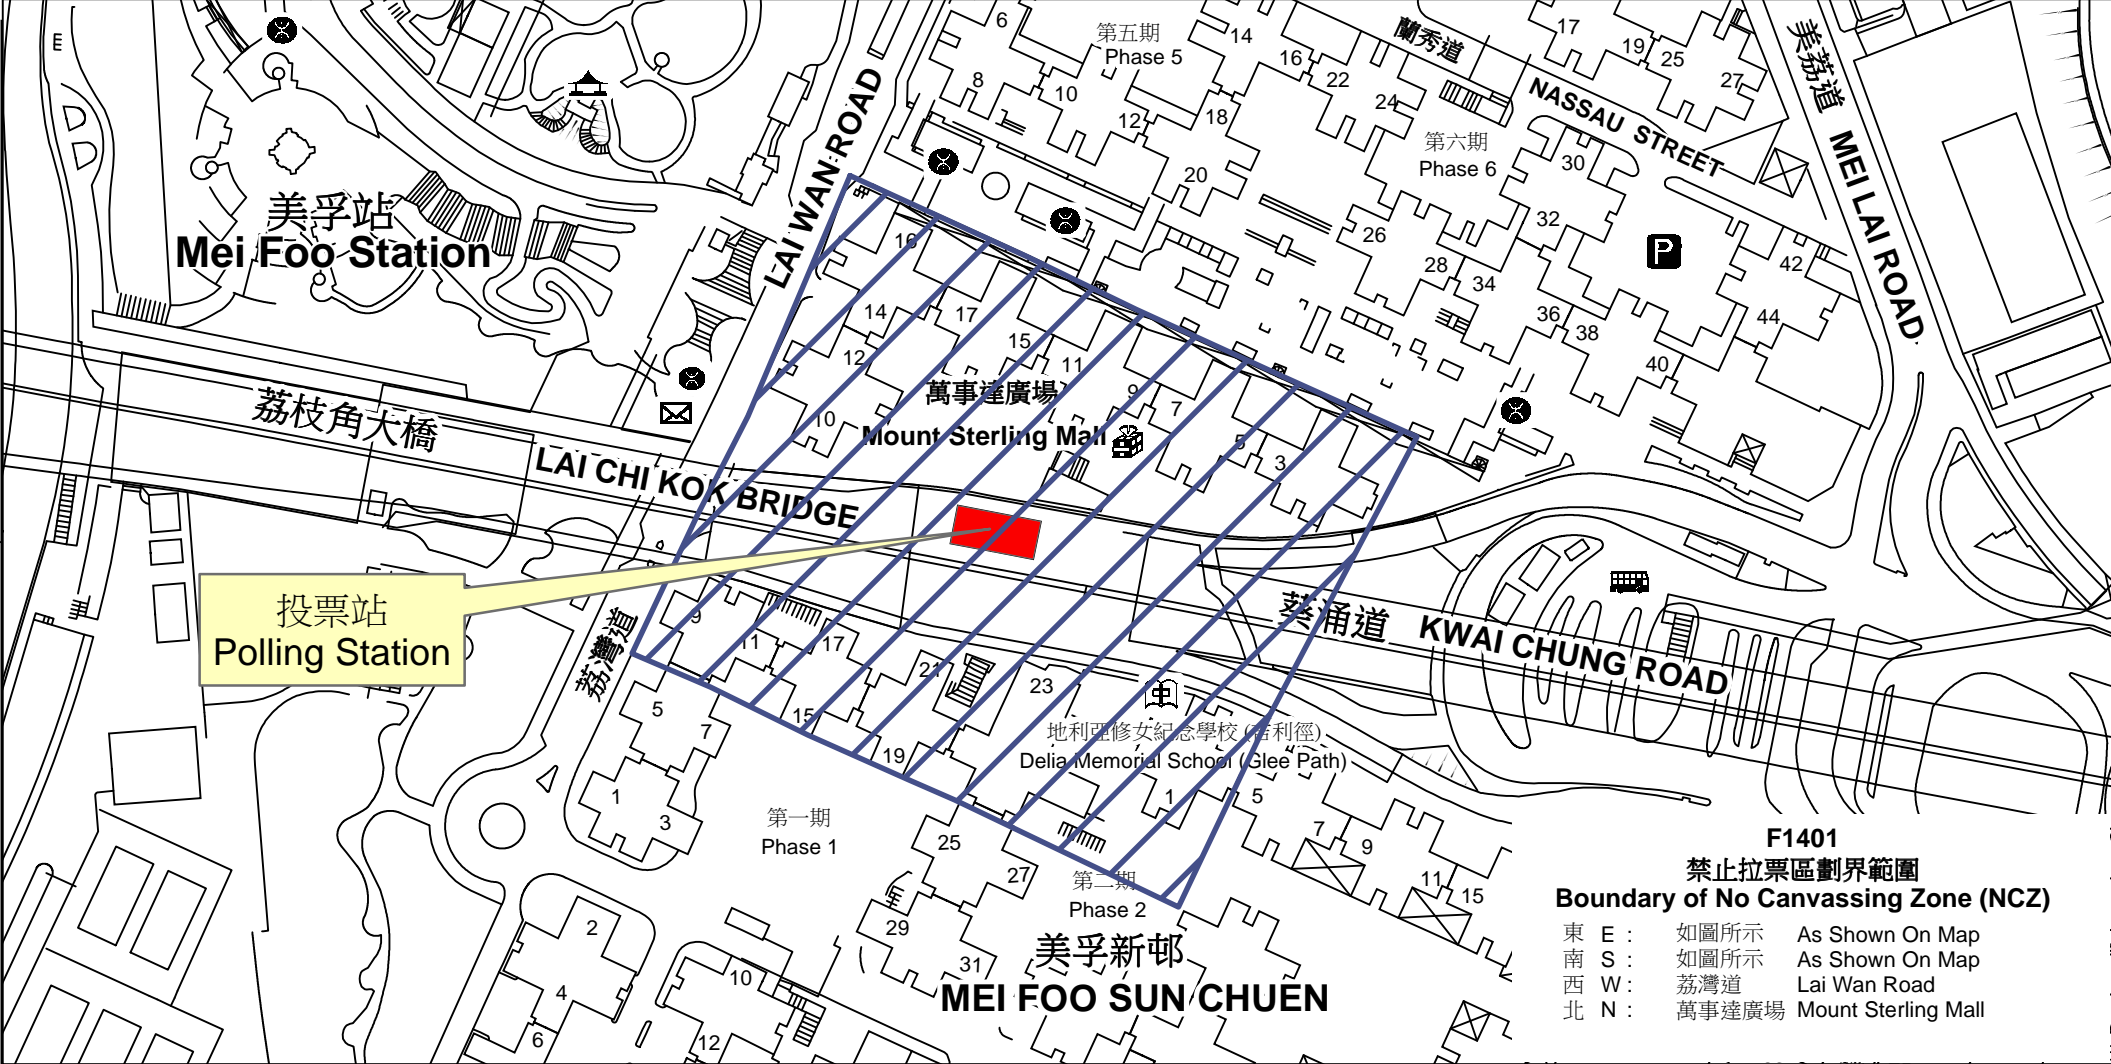

投票站位置圖和禁止拉票區 Polling Station - Location Plan & No Canvassing Zone

<p>投票站編號 Polling Station Code</p> <p>F1401</p>	<p>2016年立法會換屆選舉地方選區編號及名稱 Code & Name of Geographical Constituency for 2016 Legislative Council General Election</p> <p>LC2 九龍西 KOWLOON WEST</p>	<p>名稱及地址 Name & Address</p> <p>博愛醫院美孚荔灣街坊會梁之潛伉儷長者健康支援及進修中心 九龍美孚新邨天橋底 (荔灣街市側)</p> <p>POH Mei Foo Lai Wan Kaifong Association Mr. and Mrs. Leung Chi Chim Elderly Health Support and Learning Centre Kwai Chung Flyover, Mei Foo Sun Chuen, Kowloon</p>
---	--	--

F1401
禁止拉票區劃界範圍
Boundary of No Canvassing Zone (NCZ)

東 E :	如圖所示	As Shown On Map
南 S :	如圖所示	As Shown On Map
西 W :	荔灣道	Lai Wan Road
北 N :	萬事達廣場	Mount Sterling Mall

 禁止拉票區
No Canvassing Zone