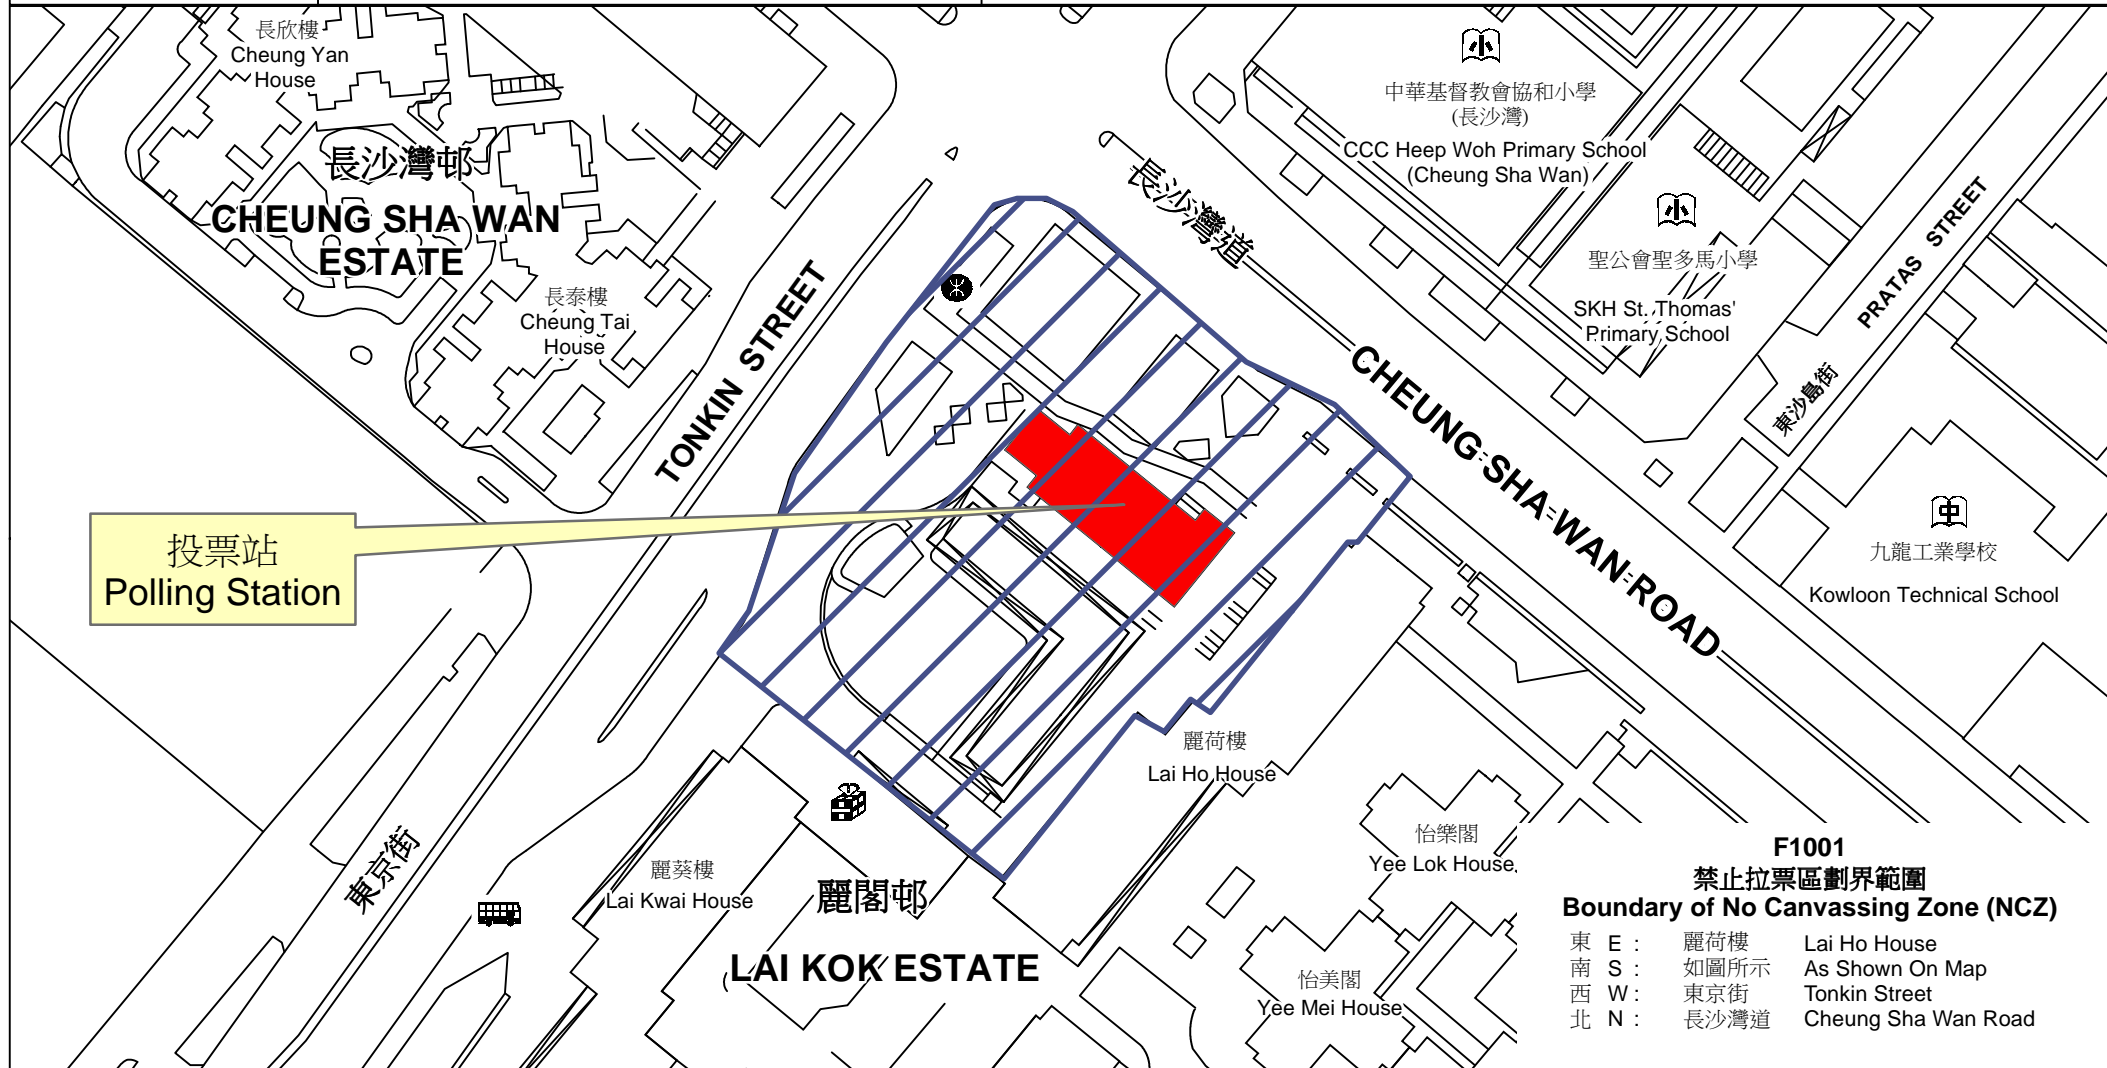

投票站位置圖和禁止拉票區 Polling Station - Location Plan & No Canvassing Zone

投票站編號 Polling Station Code F1001	2016年立法會換屆選舉地方選區編號及名稱 Code & Name of Geographical Constituency for 2016 Legislative Council General Election LC2 九龍西 KOWLOON WEST	名稱及地址 Name & Address 麗閣社區會堂 九龍長沙灣麗閣邨 Lai Kok Community Hall Lai Kok Estate, Cheung Sha Wan, Kowloon
---	---	---

 禁止拉票區
No Canvassing Zone