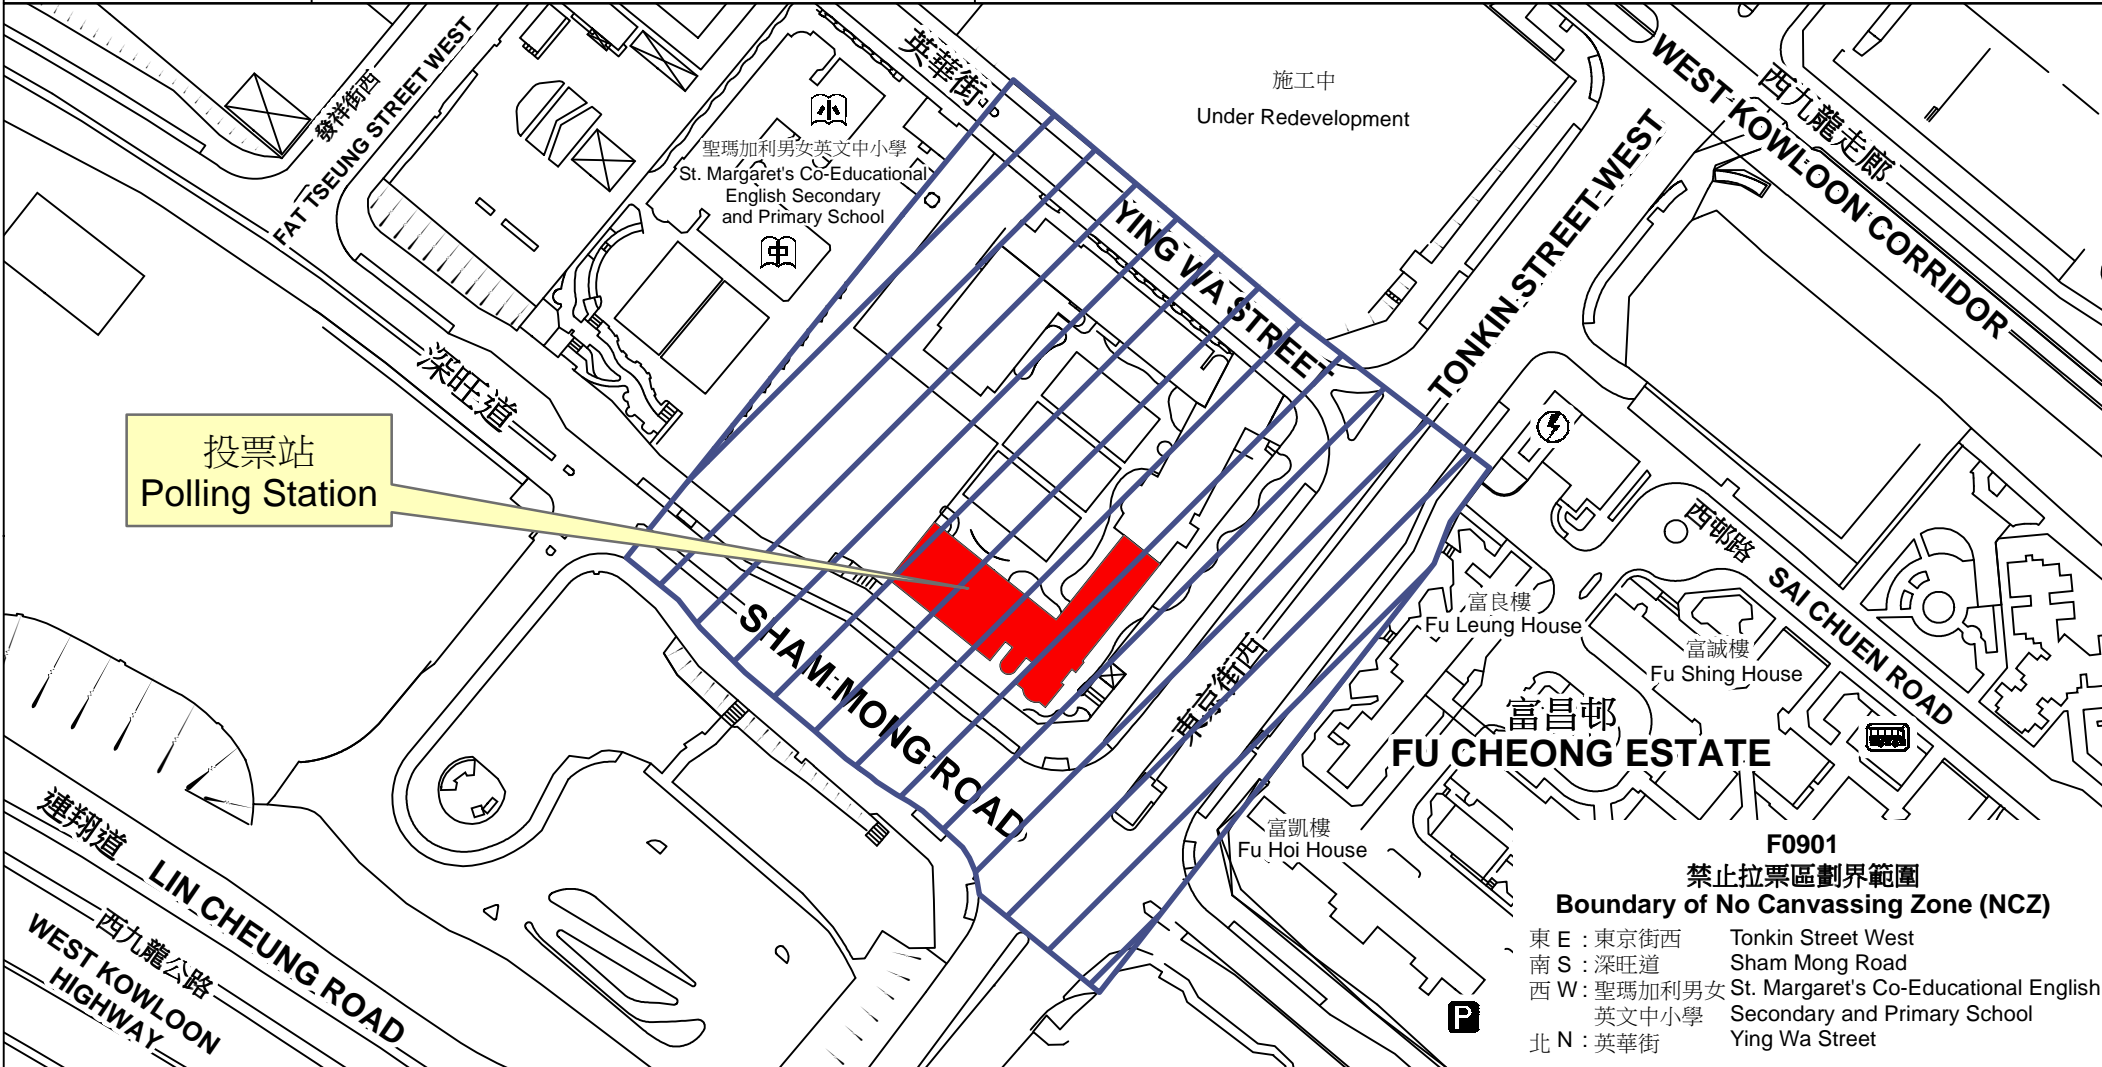

投票站位置圖和禁止拉票區 Polling Station - Location Plan & No Canvassing Zone

投票站編號 Polling Station Code F0901	2016年立法會換屆選舉地方選區編號及名稱 Code & Name of Geographical Constituency for 2016 Legislative Council General Election LC2 九龍西 KOWLOON WEST	名稱及地址 Name & Address 英華書院 九龍深水埗英華街1號 Ying Wa College 1 Ying Wa Street, Sham Shui Po, Kowloon
---	---	--

F0901
禁止拉票區劃界範圍
Boundary of No Canvassing Zone (NCZ)

東 E : 東京街西	Tonkin Street West
南 S : 深旺道	Sham Mong Road
西 W : 聖瑪加利男女 英文中小學	St. Margaret's Co-Educational English Secondary and Primary School
北 N : 英華街	Ying Wa Street

 禁止拉票區
 No Canvassing Zone