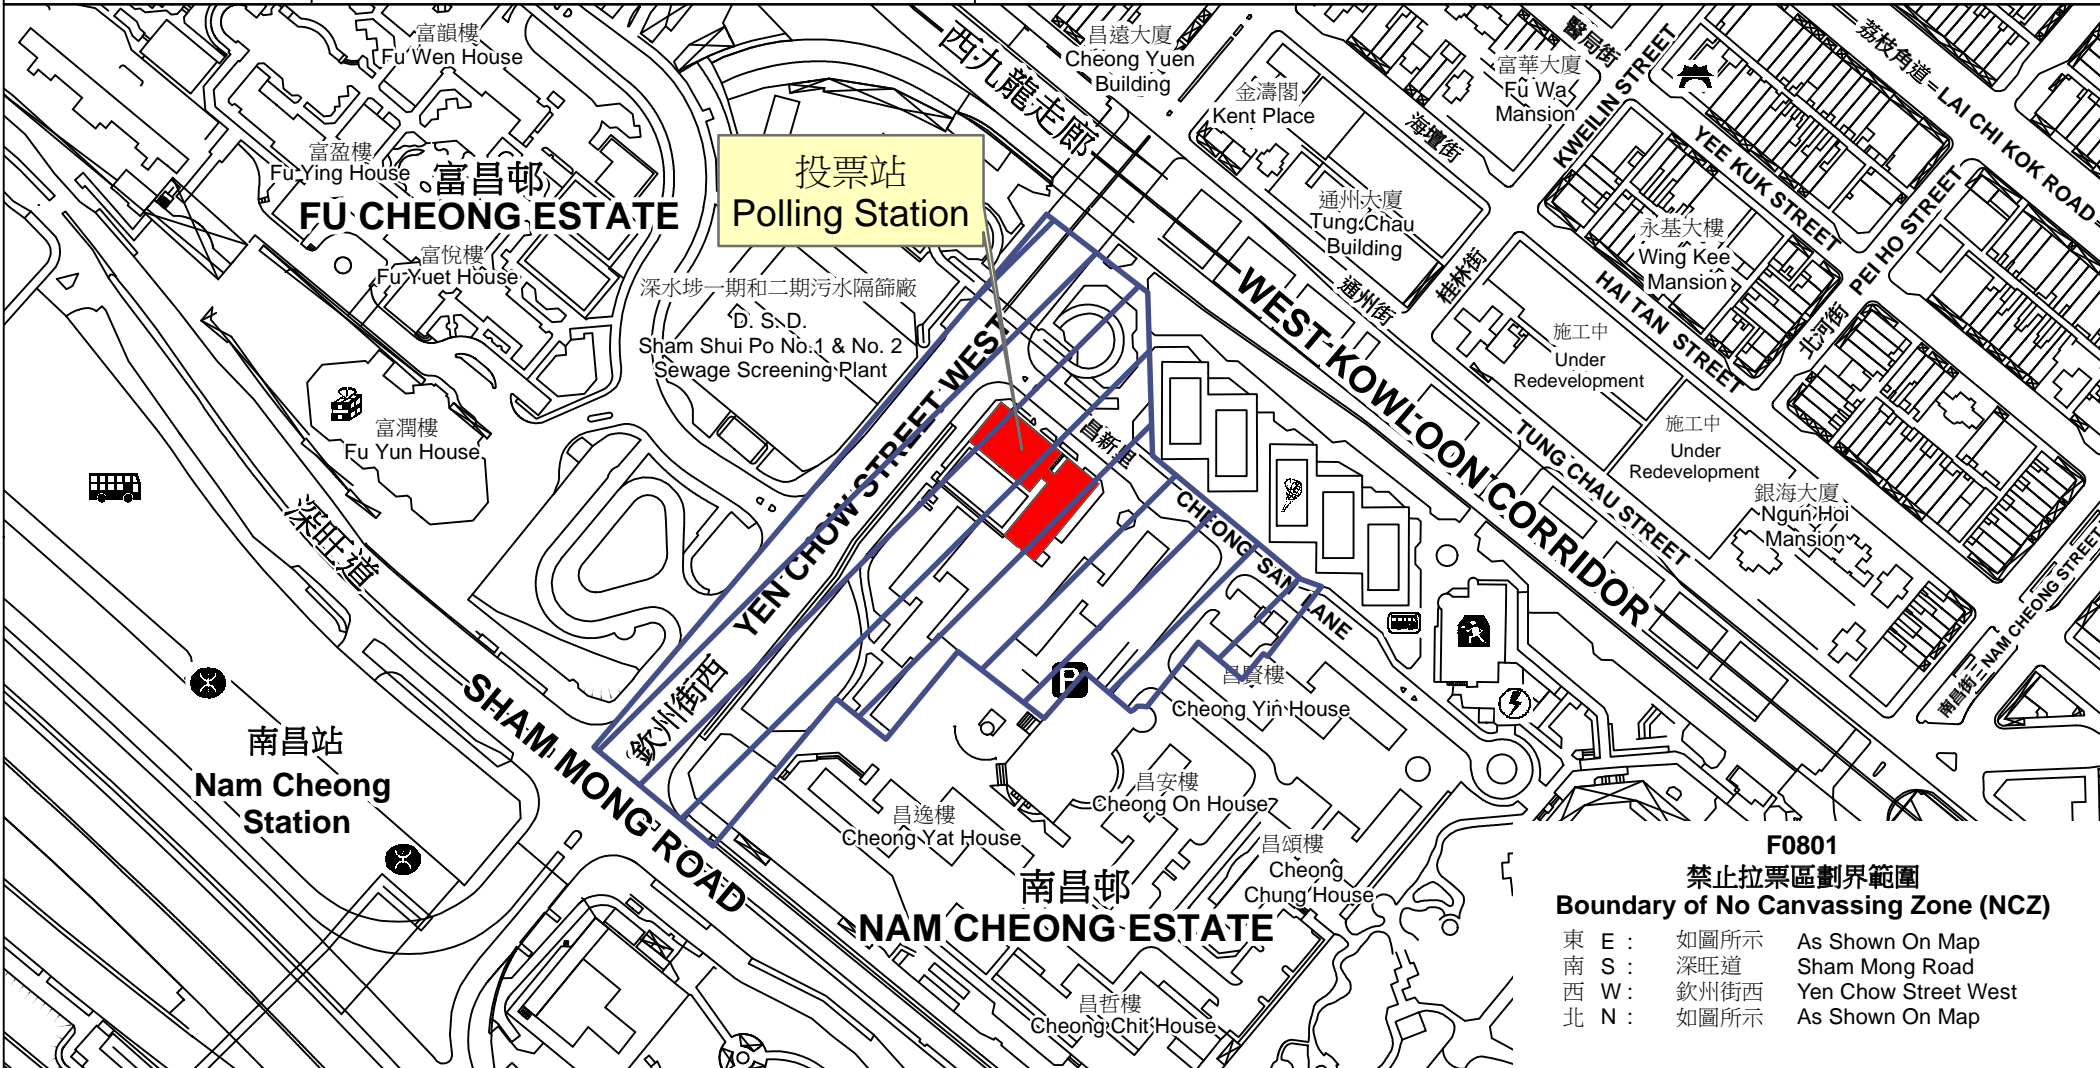

投票站位置圖和禁止拉票區 Polling Station - Location Plan & No Canvassing Zone

投票站編號 Polling Station Code	2016年立法會換屆選舉地方選區編號及名稱 Code & Name of Geographical Constituency for 2016 Legislative Council General Election	名稱及地址 Name & Address
<p>F0801</p>	<p>LC2 九龍西 KOWLOON WEST</p>	<p>南昌社區中心 九龍深水埗昌新里1號 Nam Cheong District Community Centre 1 Cheong San Lane, Sham Shui Po, Kowloon</p>

F0801
禁止拉票區劃界範圍
Boundary of No Canvassing Zone (NCZ)

東 E :	如圖所示	As Shown On Map
南 S :	深旺道	Sham Mong Road
西 W :	欽州街西	Yen Chow Street West
北 N :	如圖所示	As Shown On Map

 禁止拉票區
No Canvassing Zone