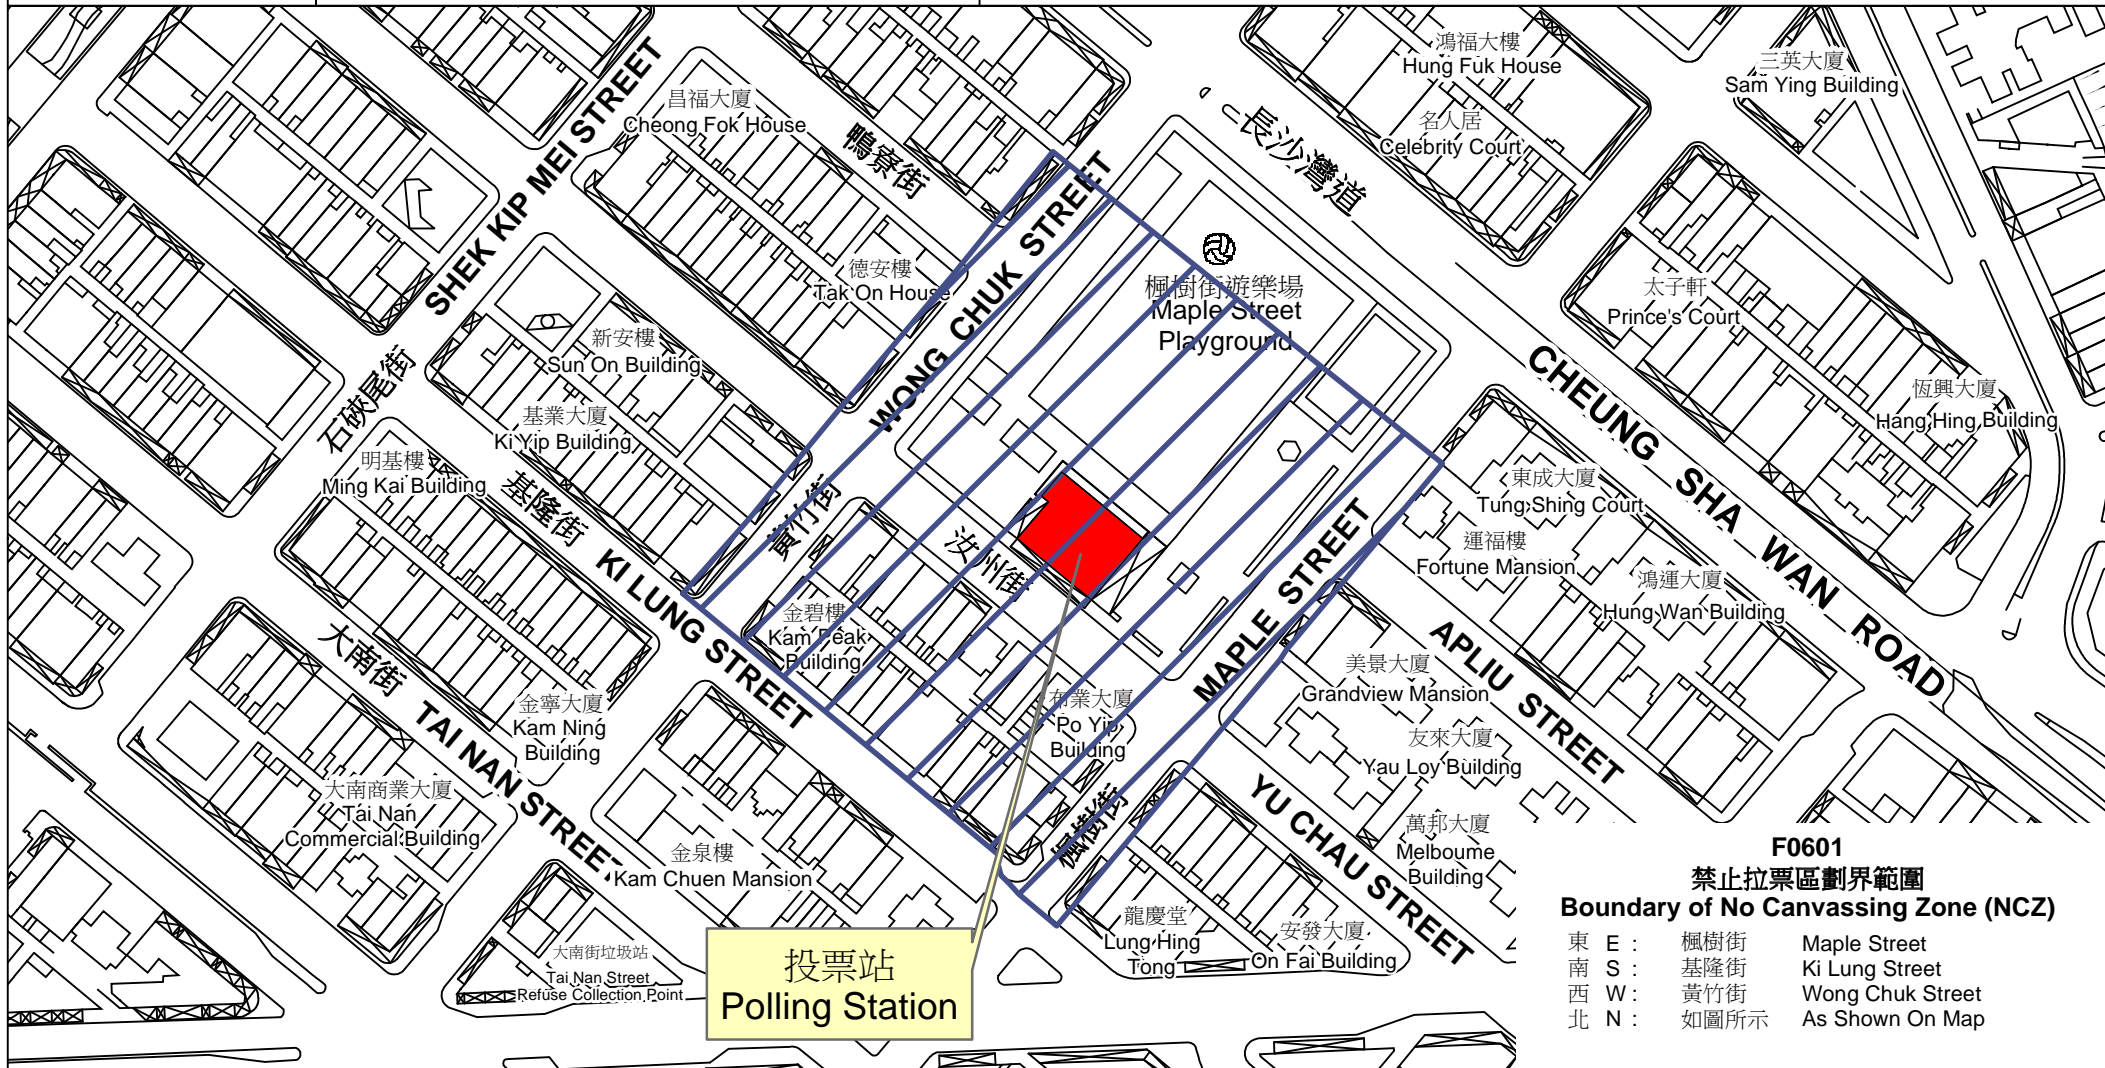

投票站位置圖和禁止拉票區 Polling Station - Location Plan & No Canvassing Zone

投票站編號 Polling Station Code F0601	2016年立法會換屆選舉地方選區編號及名稱 Code & Name of Geographical Constituency for 2016 Legislative Council General Election LC2 九龍西 KOWLOON WEST	名稱及地址 Name & Address 深水埔街坊福利事務促進會 九龍深水埗汝州街88號地下 Shamshuipo Kaifong Welfare Advancement Association G/F, 88 Yu Chau Street, Sham Shui Po, Kowloon
---	---	--

投票站
Polling Station

F0601
禁止拉票區劃界範圍
Boundary of No Canvassing Zone (NCZ)
 東 E : 楓樹街 Maple Street
 南 S : 基隆街 Ki Lung Street
 西 W : 黃竹街 Wong Chuk Street
 北 N : 如圖所示 As Shown On Map

 禁止拉票區
No Canvassing Zone