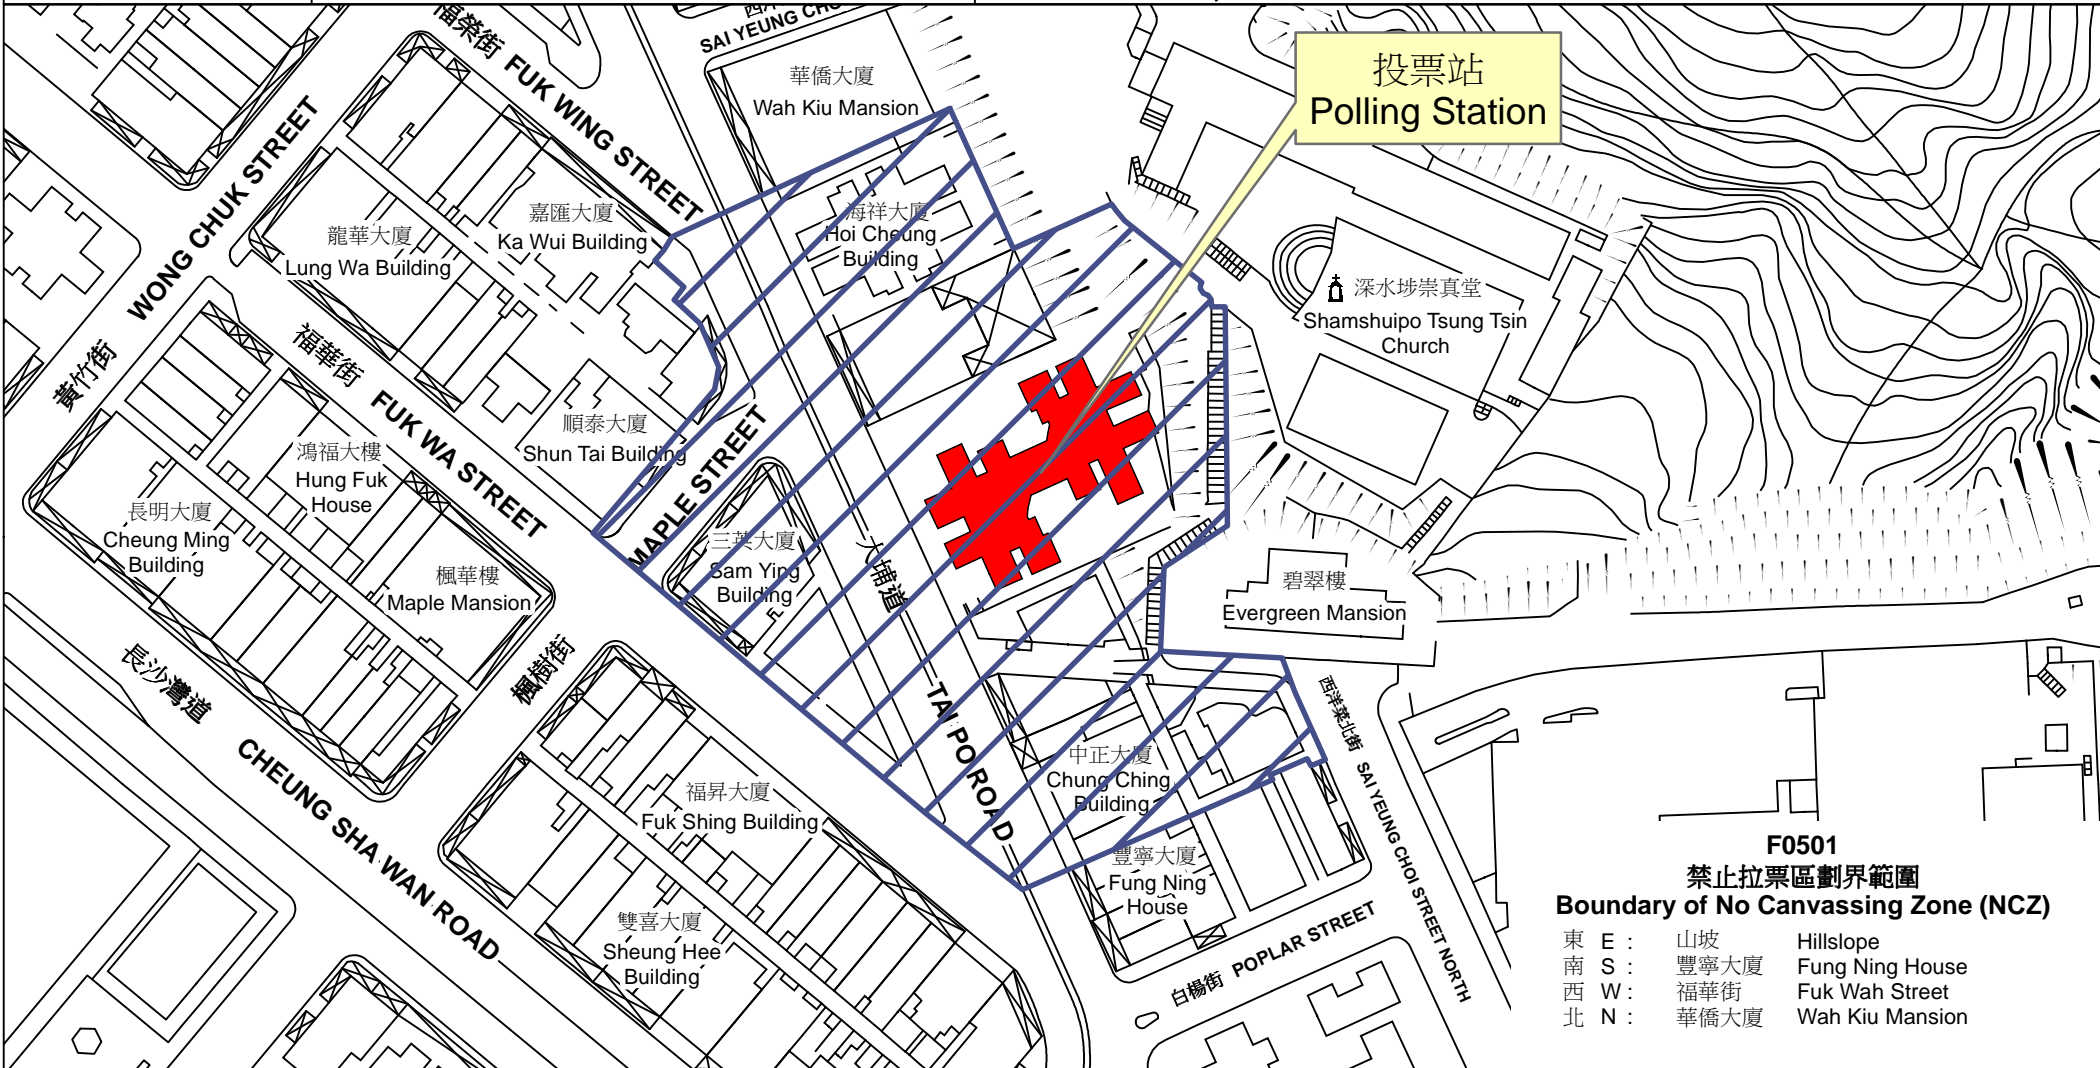

# 投票站位置圖和禁止拉票區 Polling Station - Location Plan & No Canvassing Zone

投票站編號 Polling Station Code	2016年立法會換屆選舉地方選區編號及名稱 Code & Name of Geographical Constituency for 2016 Legislative Council General Election	名稱及地址 Name & Address
<b>F0501</b>	<p align="center"><b>LC2</b> 九龍西 <b>KOWLOON WEST</b></p>	<p>基督教香港崇真會安康幼兒學校 九龍深水埗大埔道70號太子中心2樓C <b>Tsung Tsin Mission of Hong Kong On Hong Nursery School</b> <b>Block C, 2/F, Prince Centre, 70 Tai Po Road,</b> <b>Sham Shui Po, Kowloon</b></p>

- F0501**  
**禁止拉票區劃界範圍**  
**Boundary of No Canvassing Zone (NCZ)**
- |       |      |                 |
|-------|------|-----------------|
| 東 E : | 山坡   | Hillslope       |
| 南 S : | 豐寧大廈 | Fung Ning House |
| 西 W : | 福華街  | Fuk Wah Street  |
| 北 N : | 華僑大廈 | Wah Kiu Mansion |

 禁止拉票區  
No Canvassing Zone