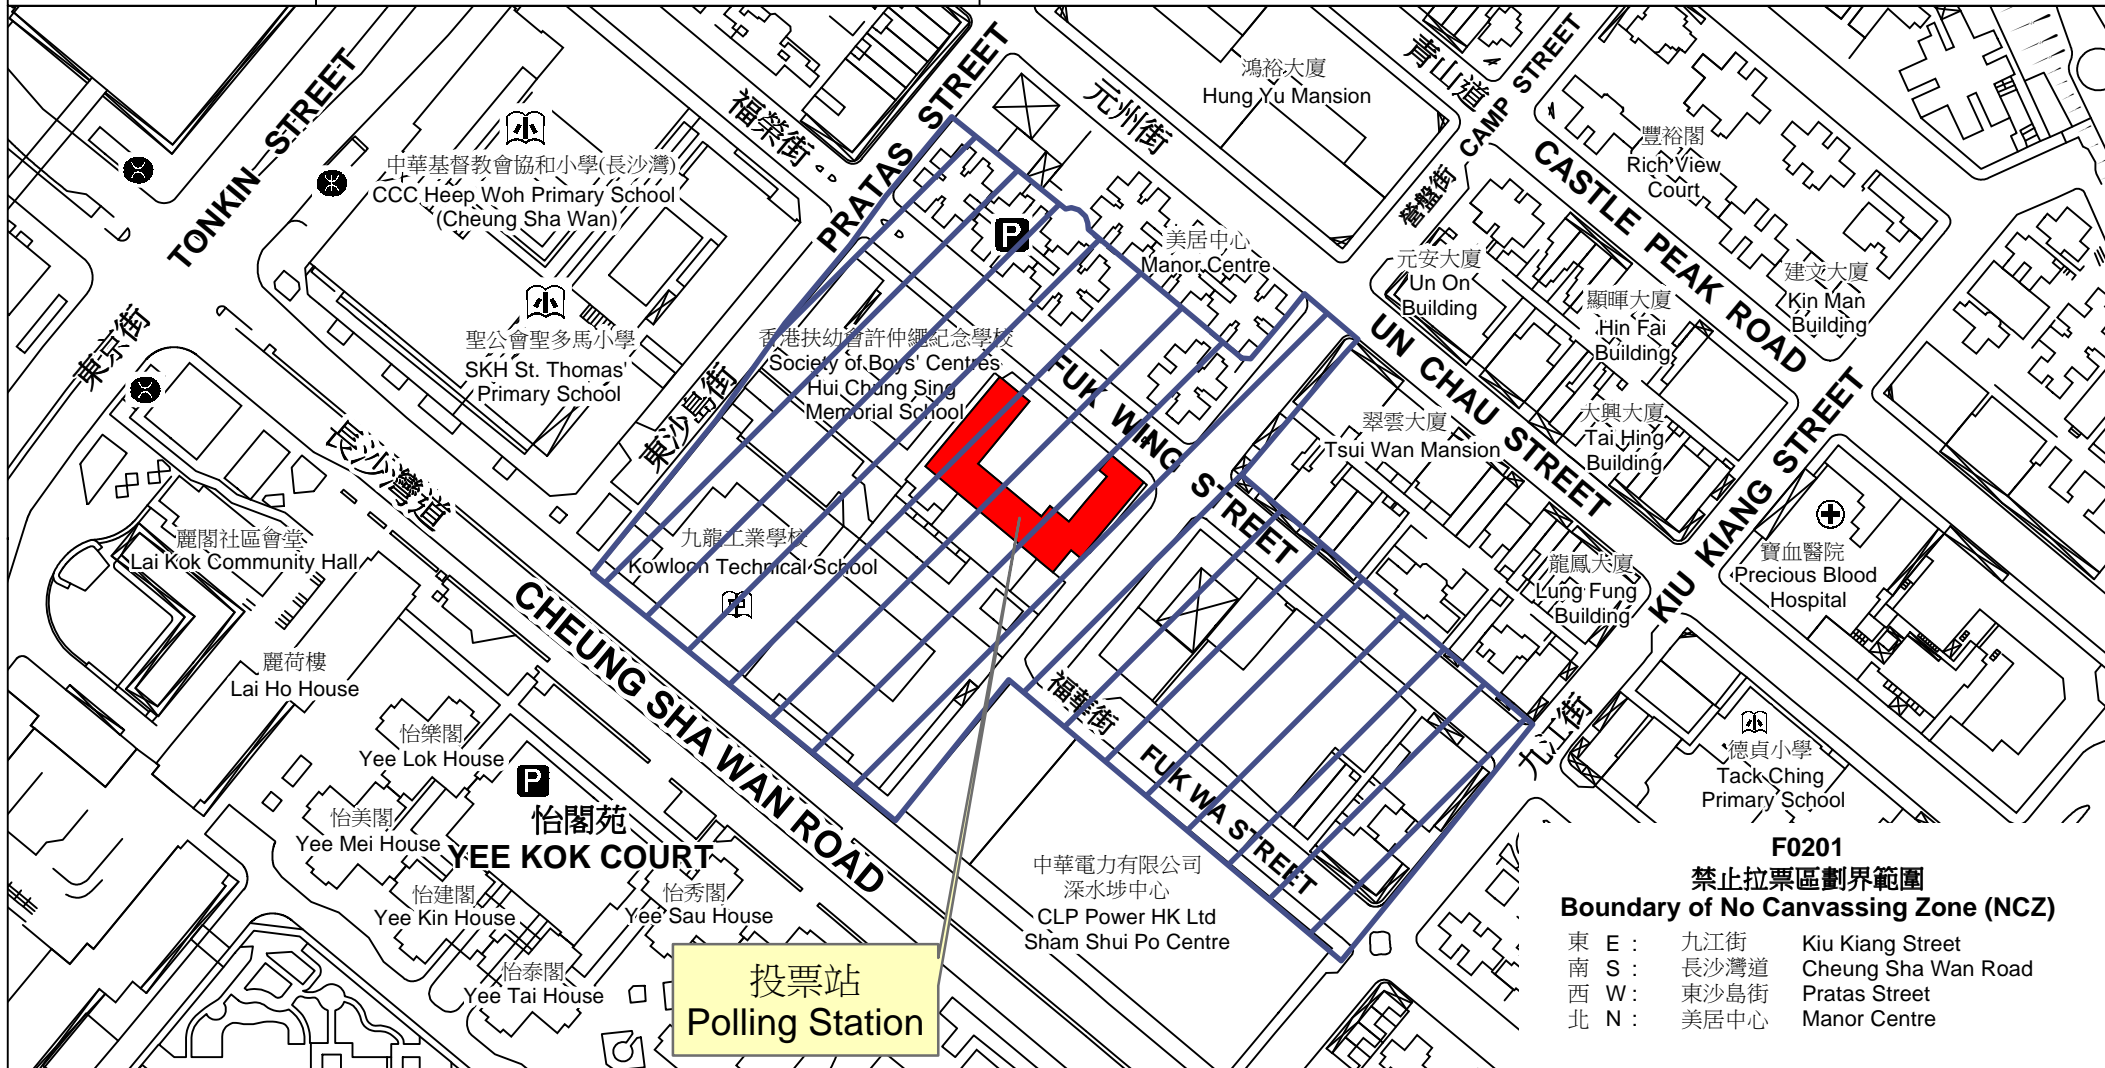

投票站位置圖和禁止拉票區 Polling Station - Location Plan & No Canvassing Zone

投票站編號 Polling Station Code	2016年立法會換屆選舉地方選區編號及名稱 Code & Name of Geographical Constituency for 2016 Legislative Council General Election	名稱及地址 Name & Address
F0201	<p align="center">LC2 九龍西 KOWLOON WEST</p>	<p>福榮街官立小學 九龍深水埗福榮街231號 Fuk Wing Street Government Primary School 231 Fuk Wing Street, Sham Shui Po, Kowloon</p>

F0201
禁止拉票區劃界範圍
Boundary of No Canvassing Zone (NCZ)

東 E :	九江街	Kiu Kiang Street
南 S :	長沙灣道	Cheung Sha Wan Road
西 W :	東沙島街	Pratas Street
北 N :	美居中心	Manor Centre

 禁止拉票區
No Canvassing Zone