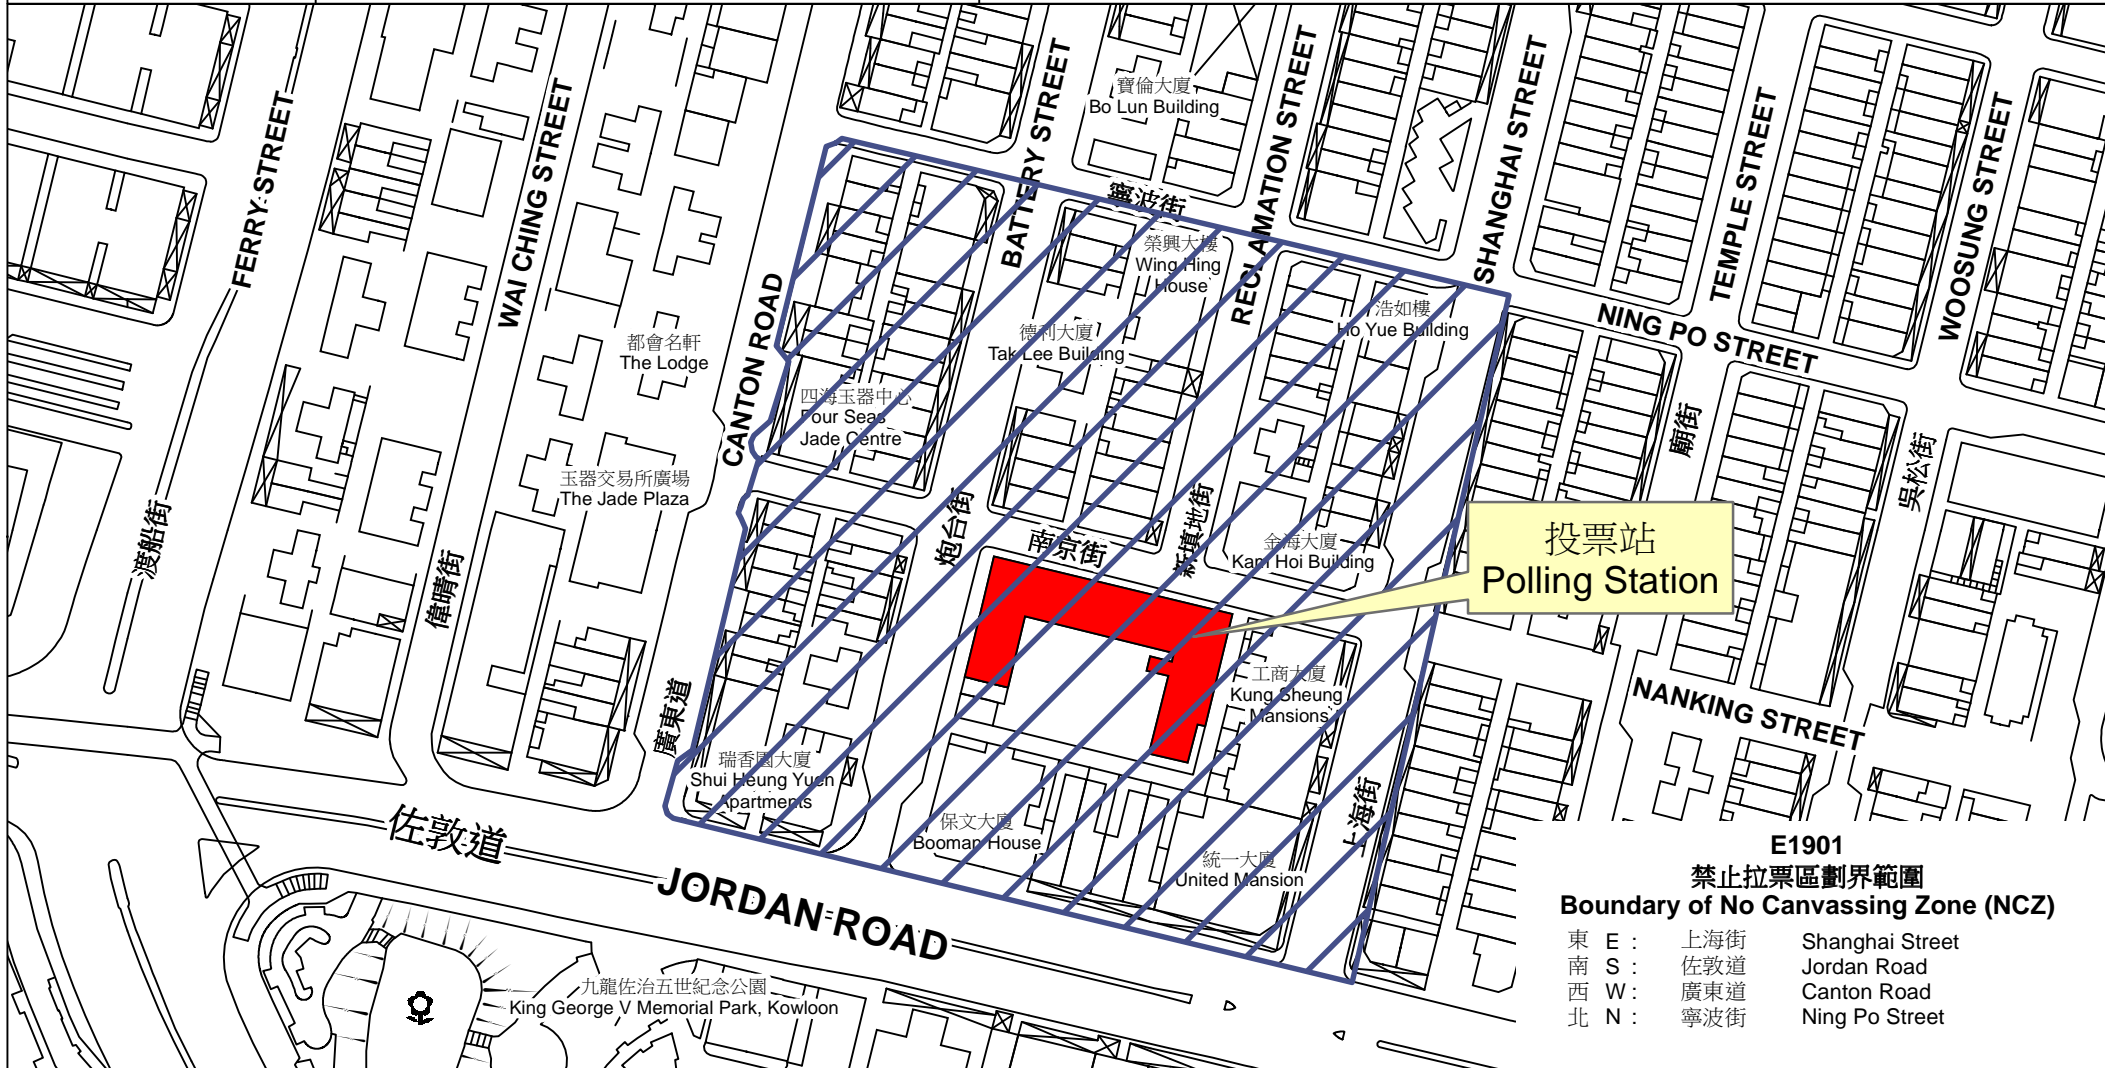

投票站位置圖和禁止拉票區 Polling Station - Location Plan & No Canvassing Zone

投票站編號 Polling Station Code	2016年立法會換屆選舉地方選區編號及名稱 Code & Name of Geographical Constituency for 2016 Legislative Council General Election	名稱及地址 Name & Address
<b>E1901</b>	<p align="center"><b>LC2</b> 九龍西 <b>KOWLOON WEST</b></p>	<p>佐敦道官立小學 九龍油麻地南京街1號B <b>Jordan Road Government Primary School</b> 1B Nanking Street, Yau Ma Tei, Kowloon</p>

**E1901**  
**禁止拉票區劃界範圍**  
**Boundary of No Canvassing Zone (NCZ)**

東 E :	上海街	Shanghai Street
南 S :	佐敦道	Jordan Road
西 W :	廣東道	Canton Road
北 N :	寧波街	Ning Po Street

 禁止拉票區  
No Canvassing Zone