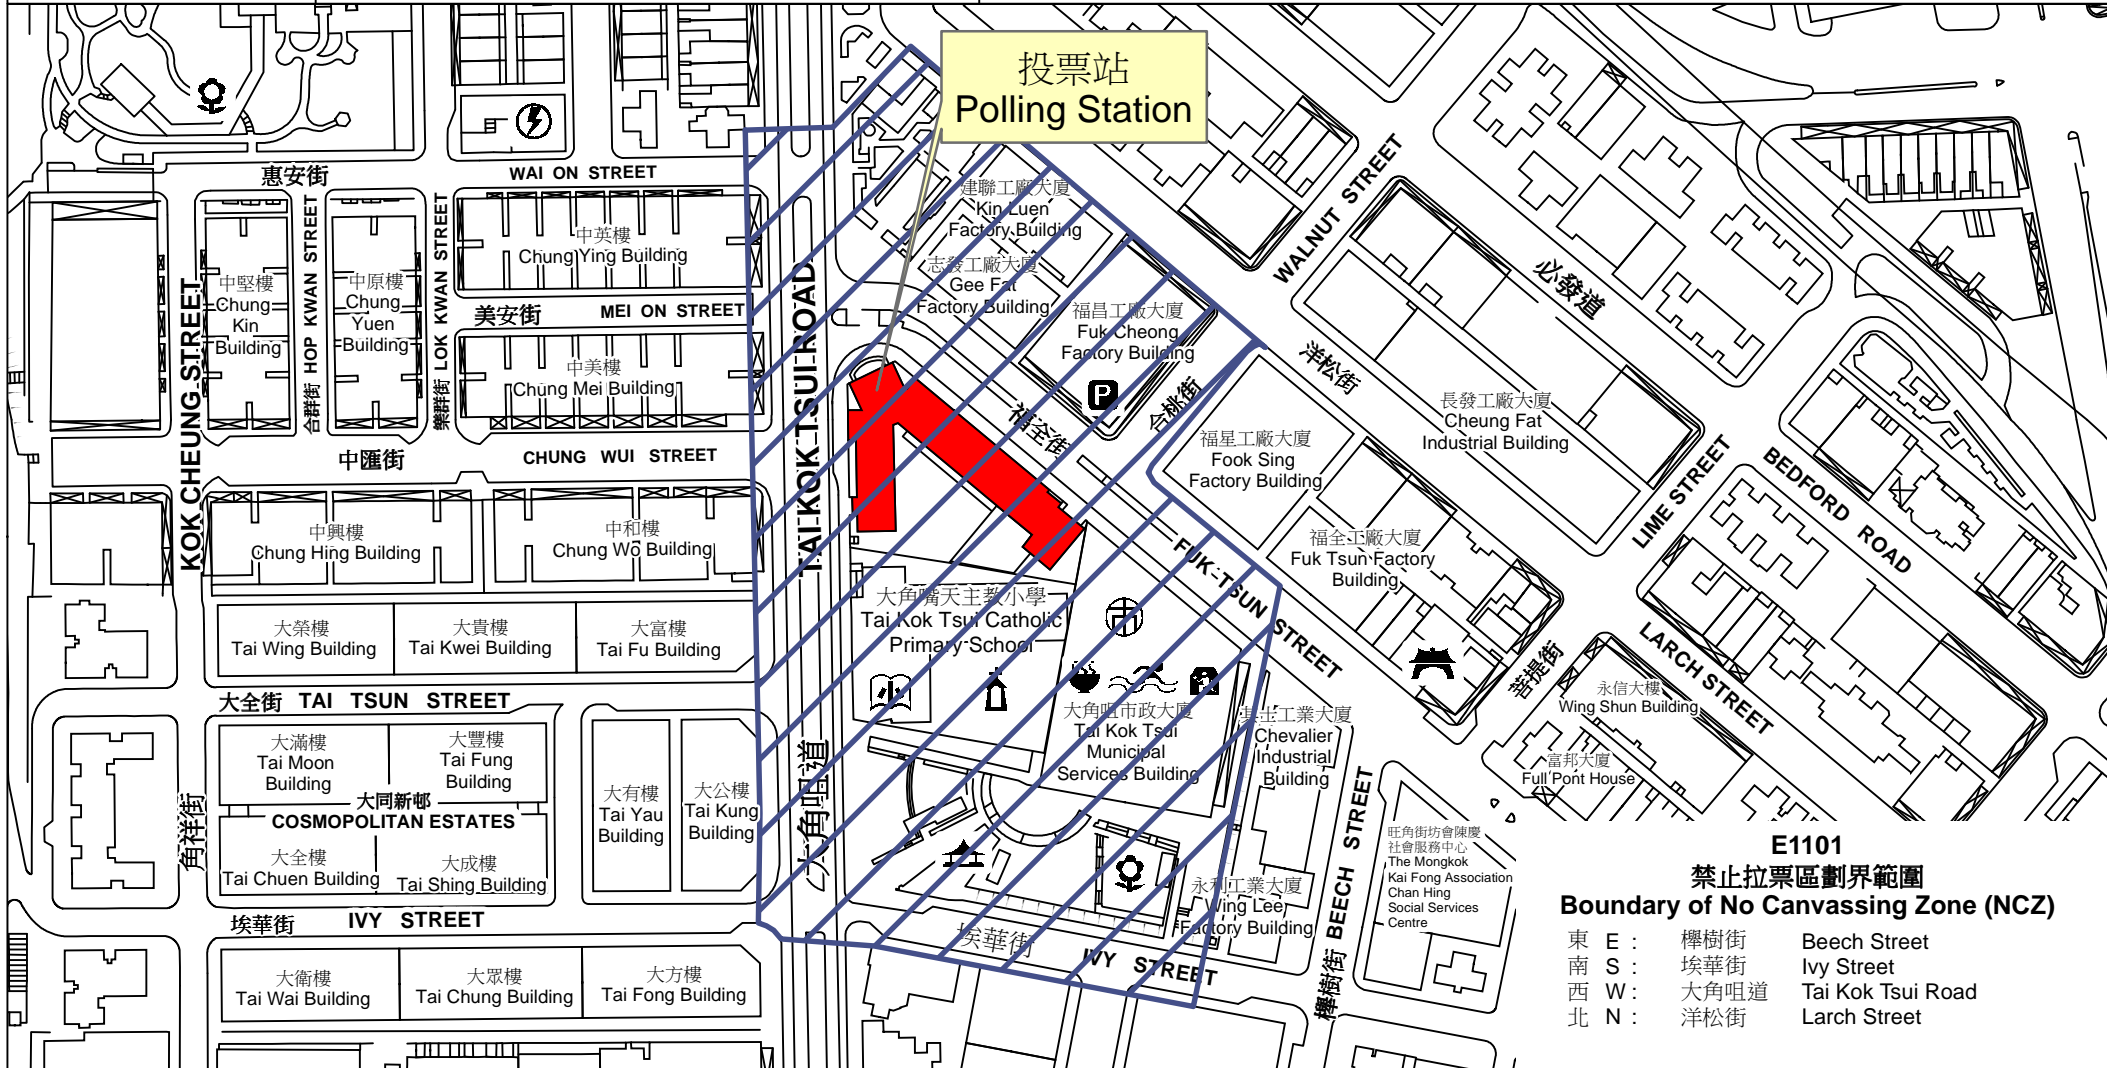

投票站位置圖和禁止拉票區 Polling Station - Location Plan & No Canvassing Zone

投票站編號 Polling Station Code	2016年立法會換屆選舉地方選區編號及名稱 Code & Name of Geographical Constituency for 2016 Legislative Council General Election	名稱及地址 Name & Address
E1101	LC2 九龍西 KOWLOON WEST	中華基督教會基全小學 九龍大角咀道150號 CCC Kei Tsun Primary School 150 Tai Kok Tsui Road, Kowloon

 禁止拉票區
No Canvassing Zone