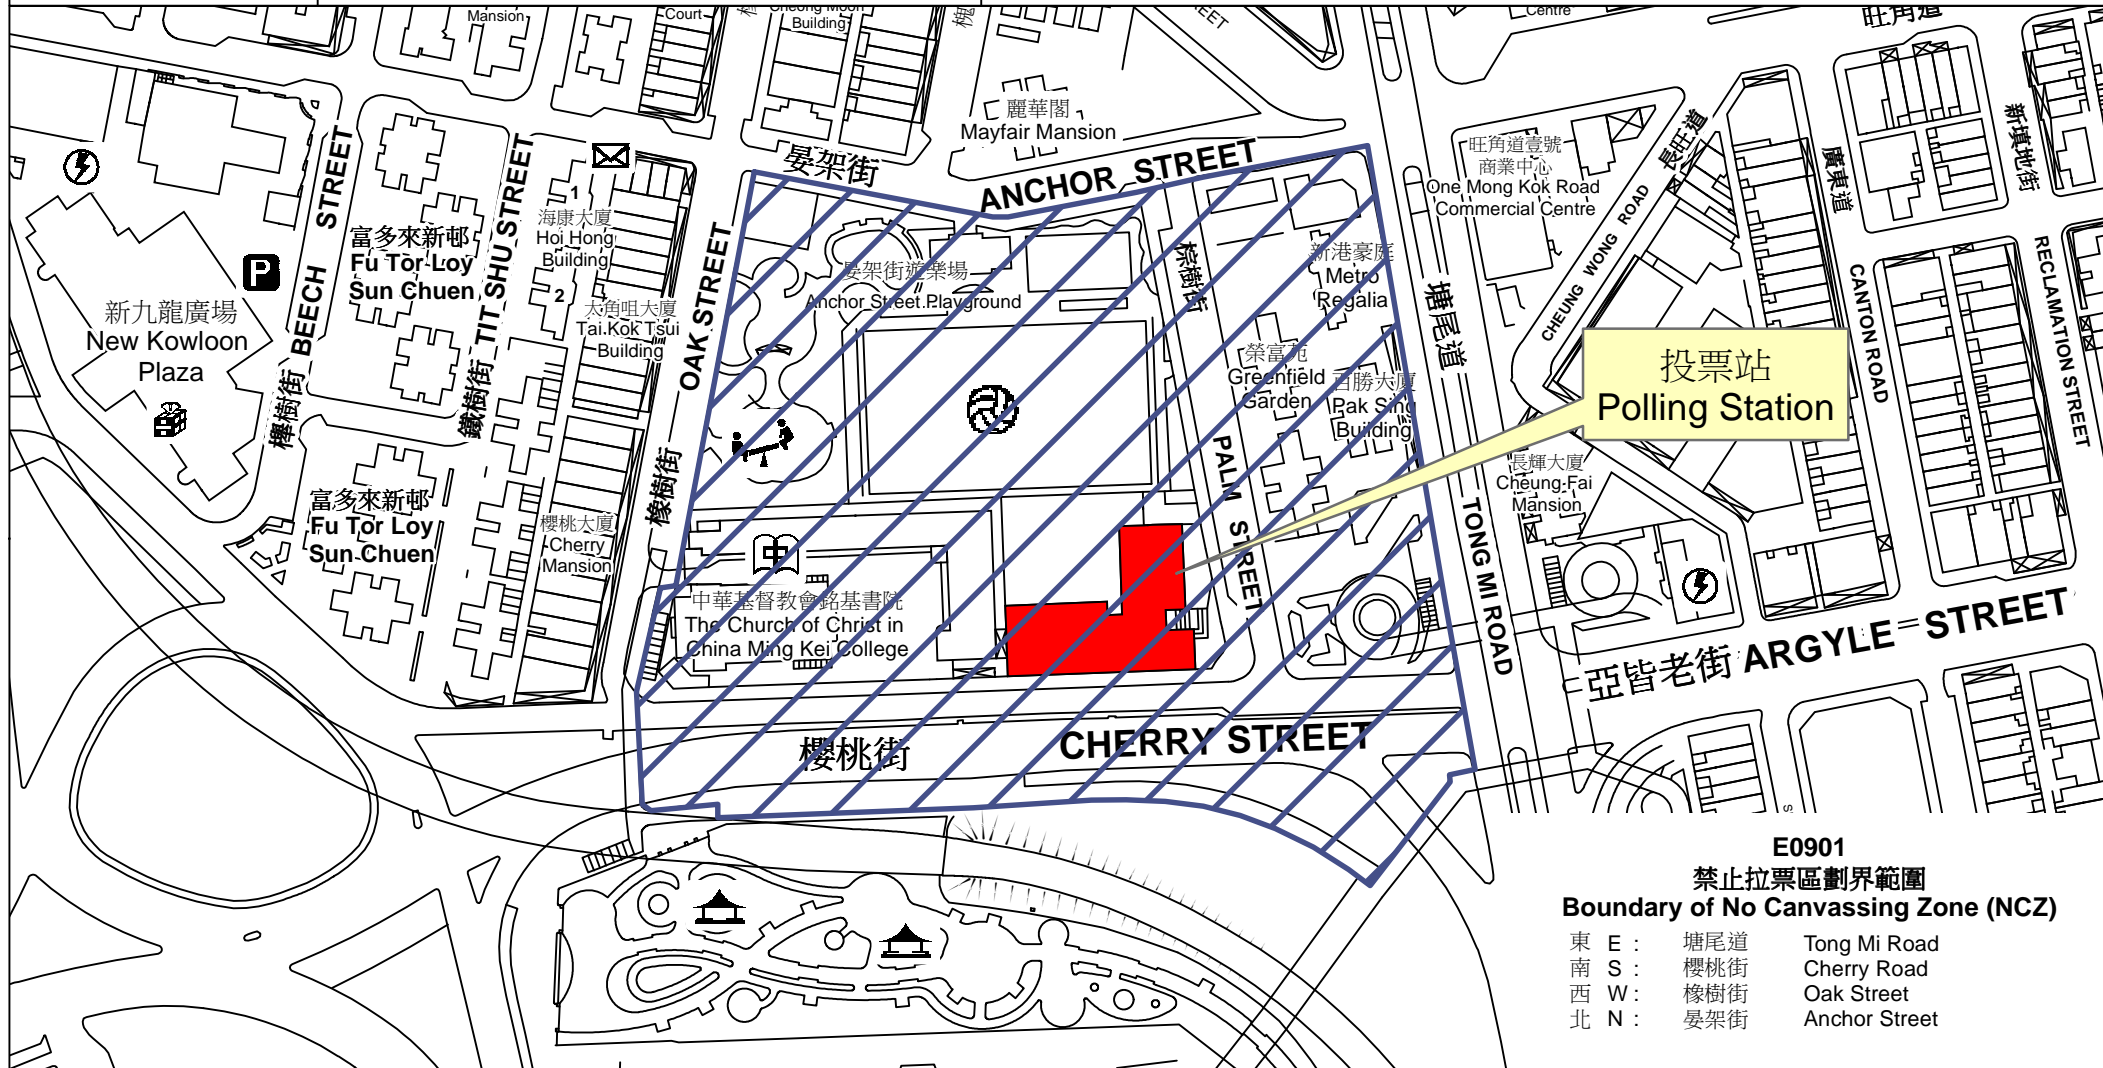

投票站位置圖和禁止拉票區 Polling Station - Location Plan & No Canvassing Zone

| 投票站編號 Polling Station Code | 2016年立法會換屆選舉地方選區編號及名稱 Code & Name of Geographical Constituency for 2016 Legislative Council General Election | 名稱及地址 Name & Address |
|-------------------------------|--|--|
| E0901 | LC2 九龍西 KOWLOON WEST | 路德會沙崙學校 九龍大角咀櫻桃街18號 Sharon Lutheran School 18 Cherry Street, Tai Kok Tsui, Kowloon |

E0901
禁止拉票區劃界範圍
Boundary of No Canvassing Zone (NCZ)

| | | |
|-------|-----|---------------|
| 東 E : | 塘尾道 | Tong Mi Road |
| 南 S : | 櫻桃街 | Cherry Road |
| 西 W : | 橡樹街 | Oak Street |
| 北 N : | 晏架街 | Anchor Street |

 禁止拉票區
No Canvassing Zone