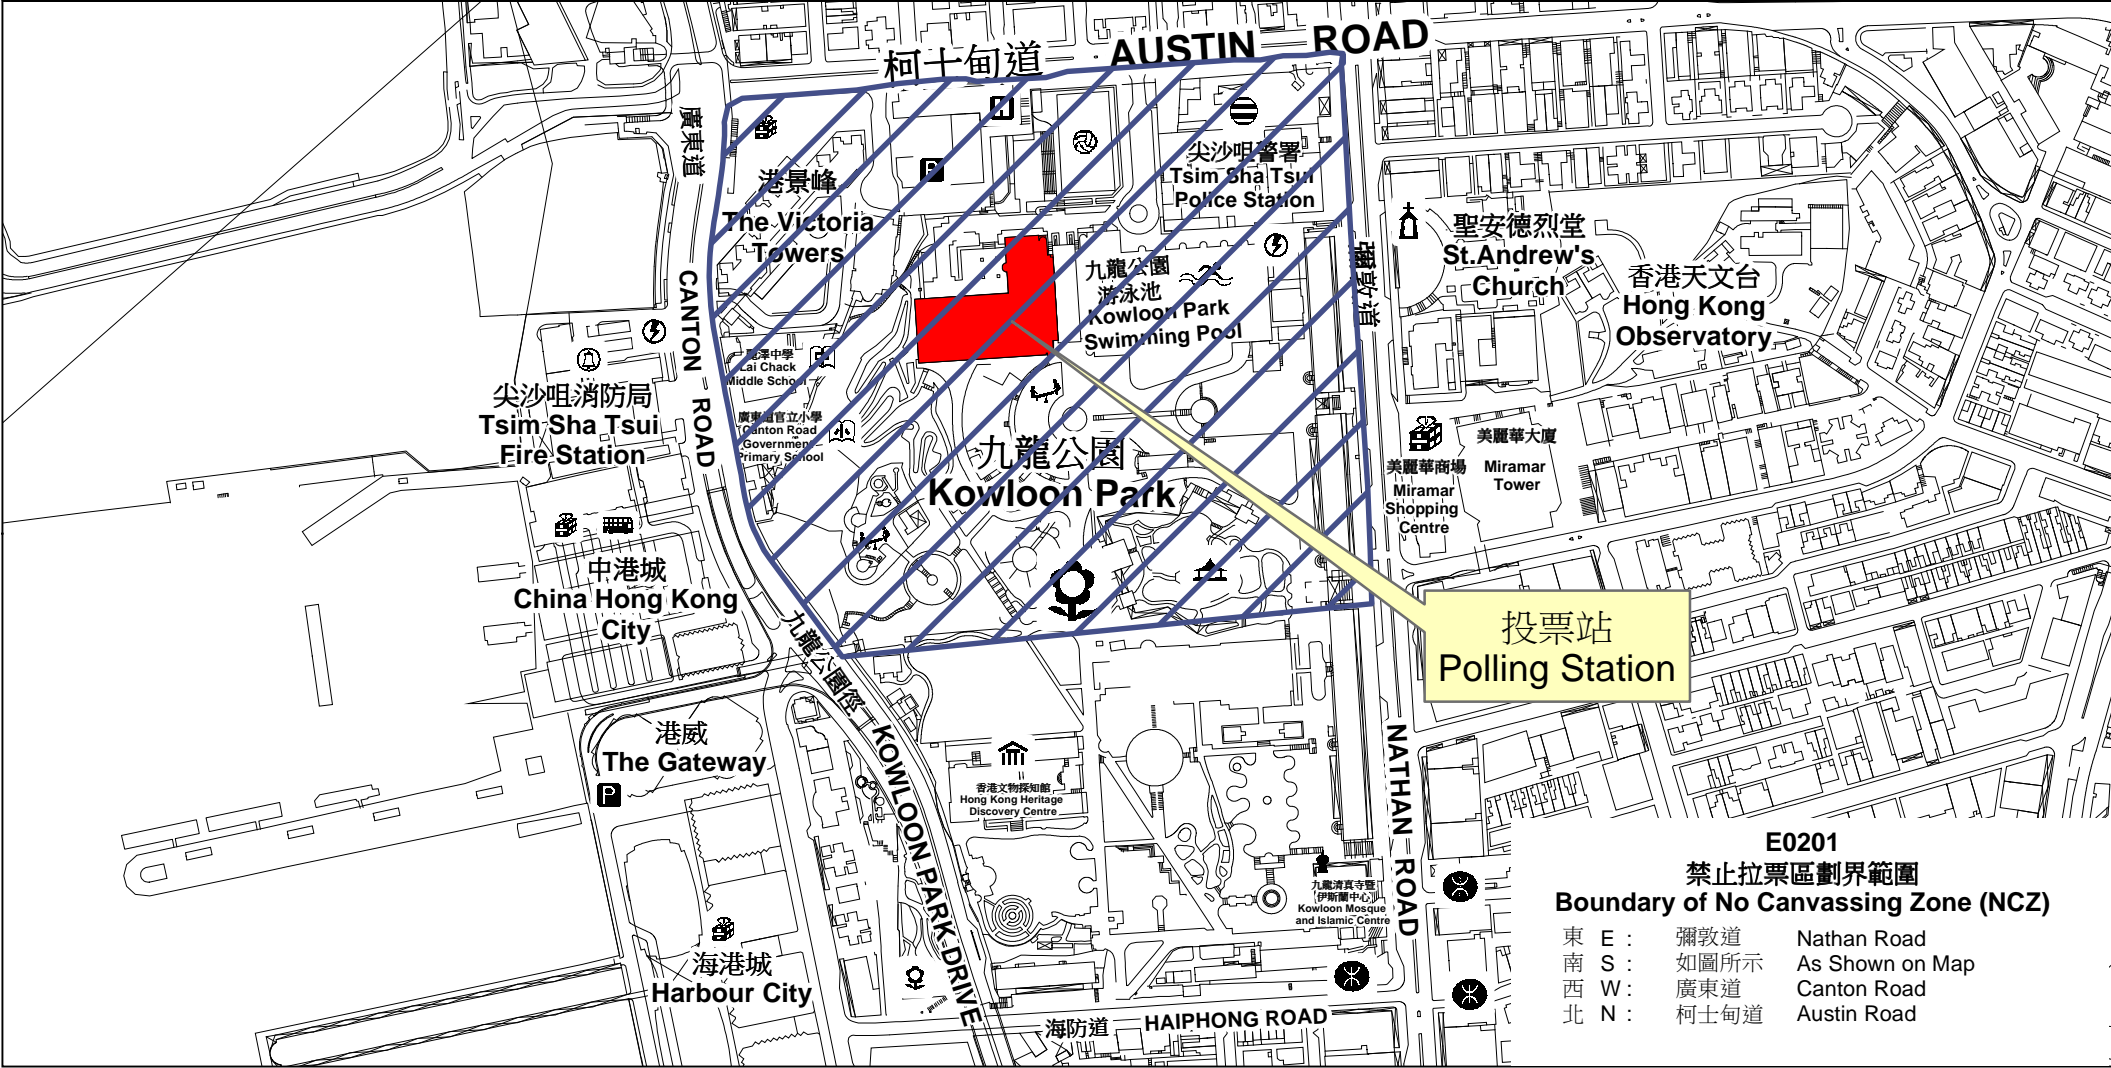

投票站位置圖和禁止拉票區 Polling Station - Location Plan & No Canvassing Zone

投票站編號 Polling Station Code E0201	2016年立法會換屆選舉地方選區編號及名稱 Code & Name of Geographical Constituency for 2016 Legislative Council General Election LC2 九龍西 KOWLOON WEST	名稱及地址 Name & Address 九龍公園體育館 九龍尖沙咀柯士甸道22號 Kowloon Park Sports Centre 22 Austin Road, Tsim Sha Tsui, Kowloon
---	---	--

E0201
禁止拉票區劃界範圍
Boundary of No Canvassing Zone (NCZ)
 東 E : 彌敦道 Nathan Road
 南 S : 如圖所示 As Shown on Map
 西 W : 廣東道 Canton Road
 北 N : 柯士甸道 Austin Road

 禁止拉票區
No Canvassing Zone