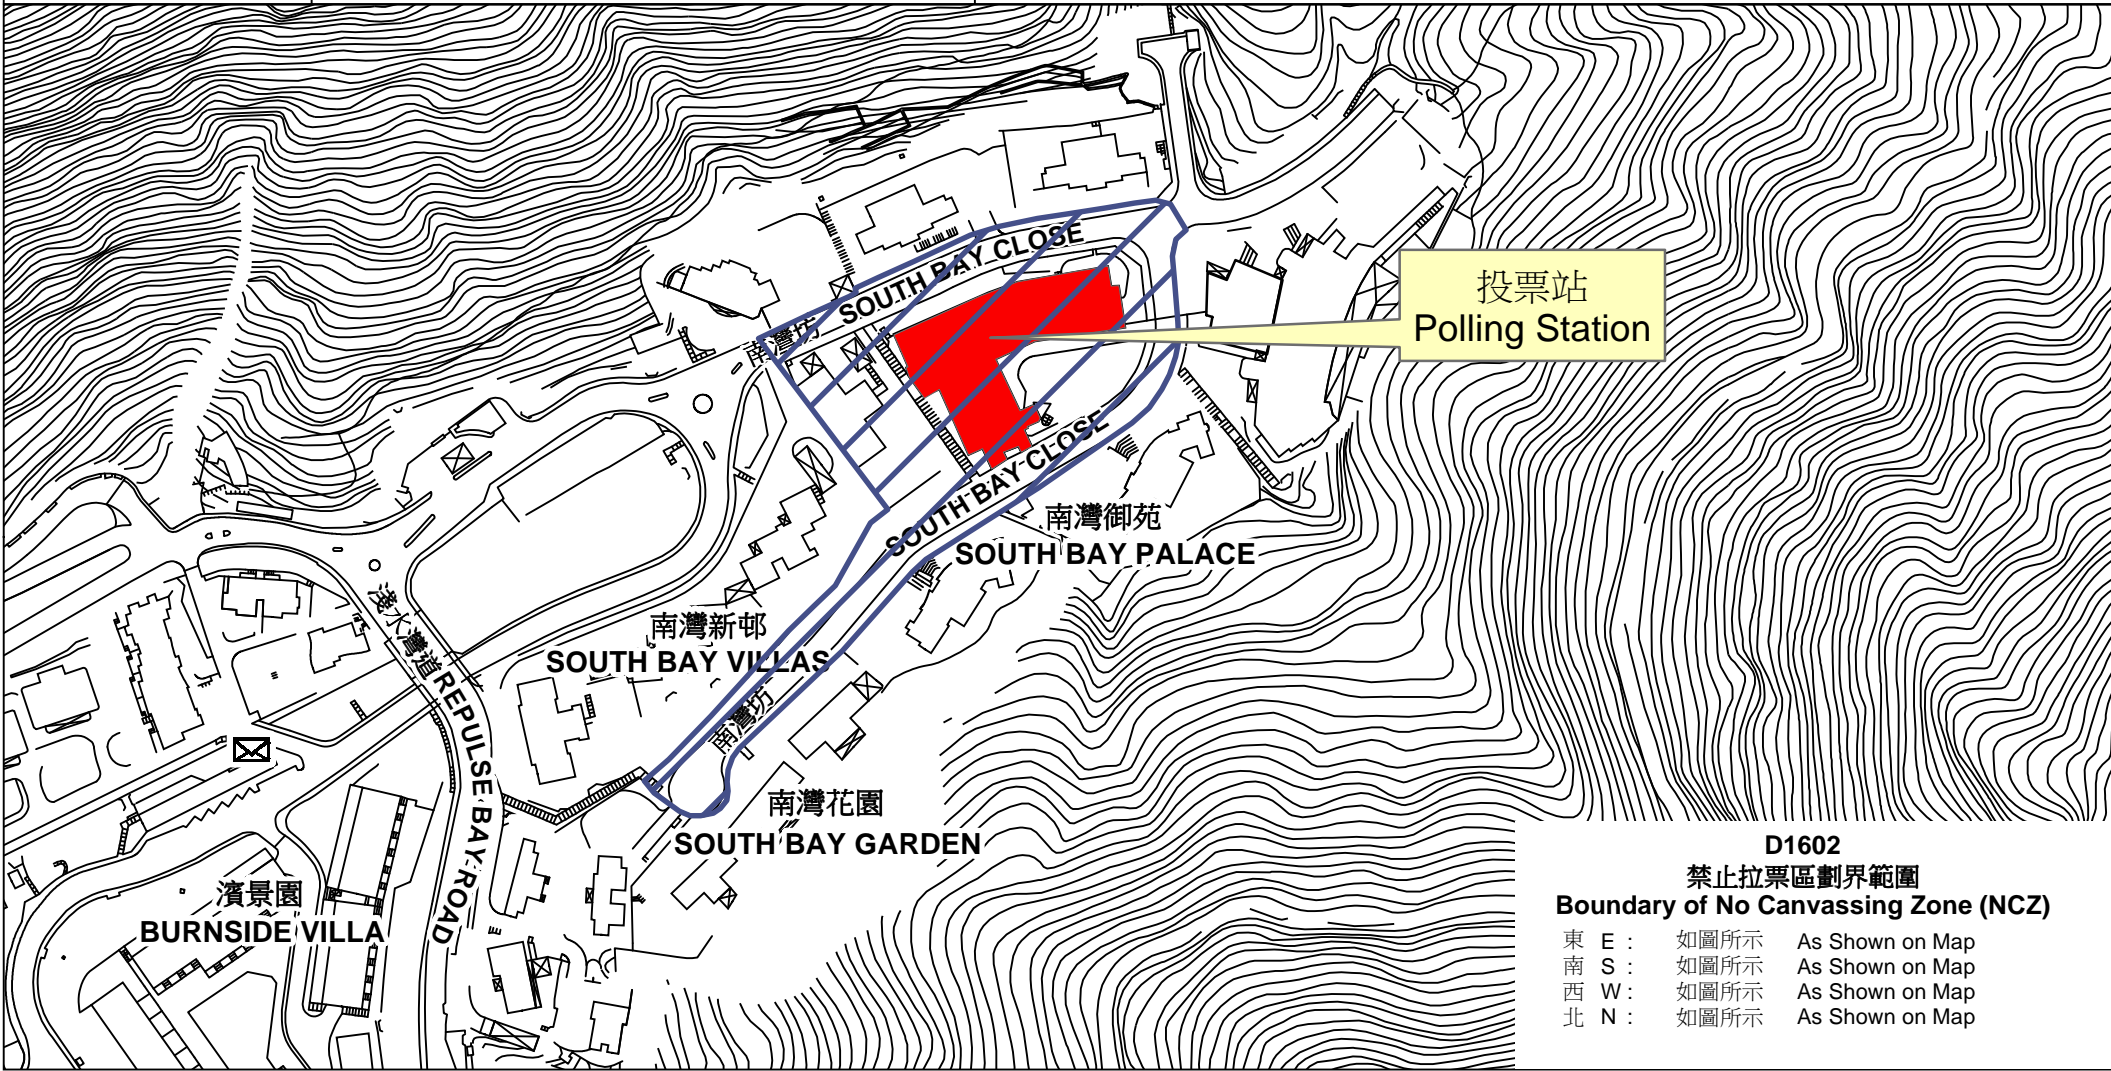

投票站位置圖和禁止拉票區 Polling Station - Location Plan & No Canvassing Zone

投票站編號 Polling Station Code	2016年立法會換屆選舉地方選區編號及名稱 Code & Name of Geographical Constituency for 2016 Legislative Council General Election	名稱及地址 Name & Address
D1602	LC1 香港島 HONG KONG ISLAND	香港國際學校 香港淺水灣南灣坊6號1樓體育館 Hong Kong International School UPS Gym, 1/F, 6 South Bay Close, Repulse Bay, Hong Kong

D1602
禁止拉票區劃界範圍
Boundary of No Canvassing Zone (NCZ)

東 E :	如圖所示	As Shown on Map
南 S :	如圖所示	As Shown on Map
西 W :	如圖所示	As Shown on Map
北 N :	如圖所示	As Shown on Map

 禁止拉票區
 No Canvassing Zone