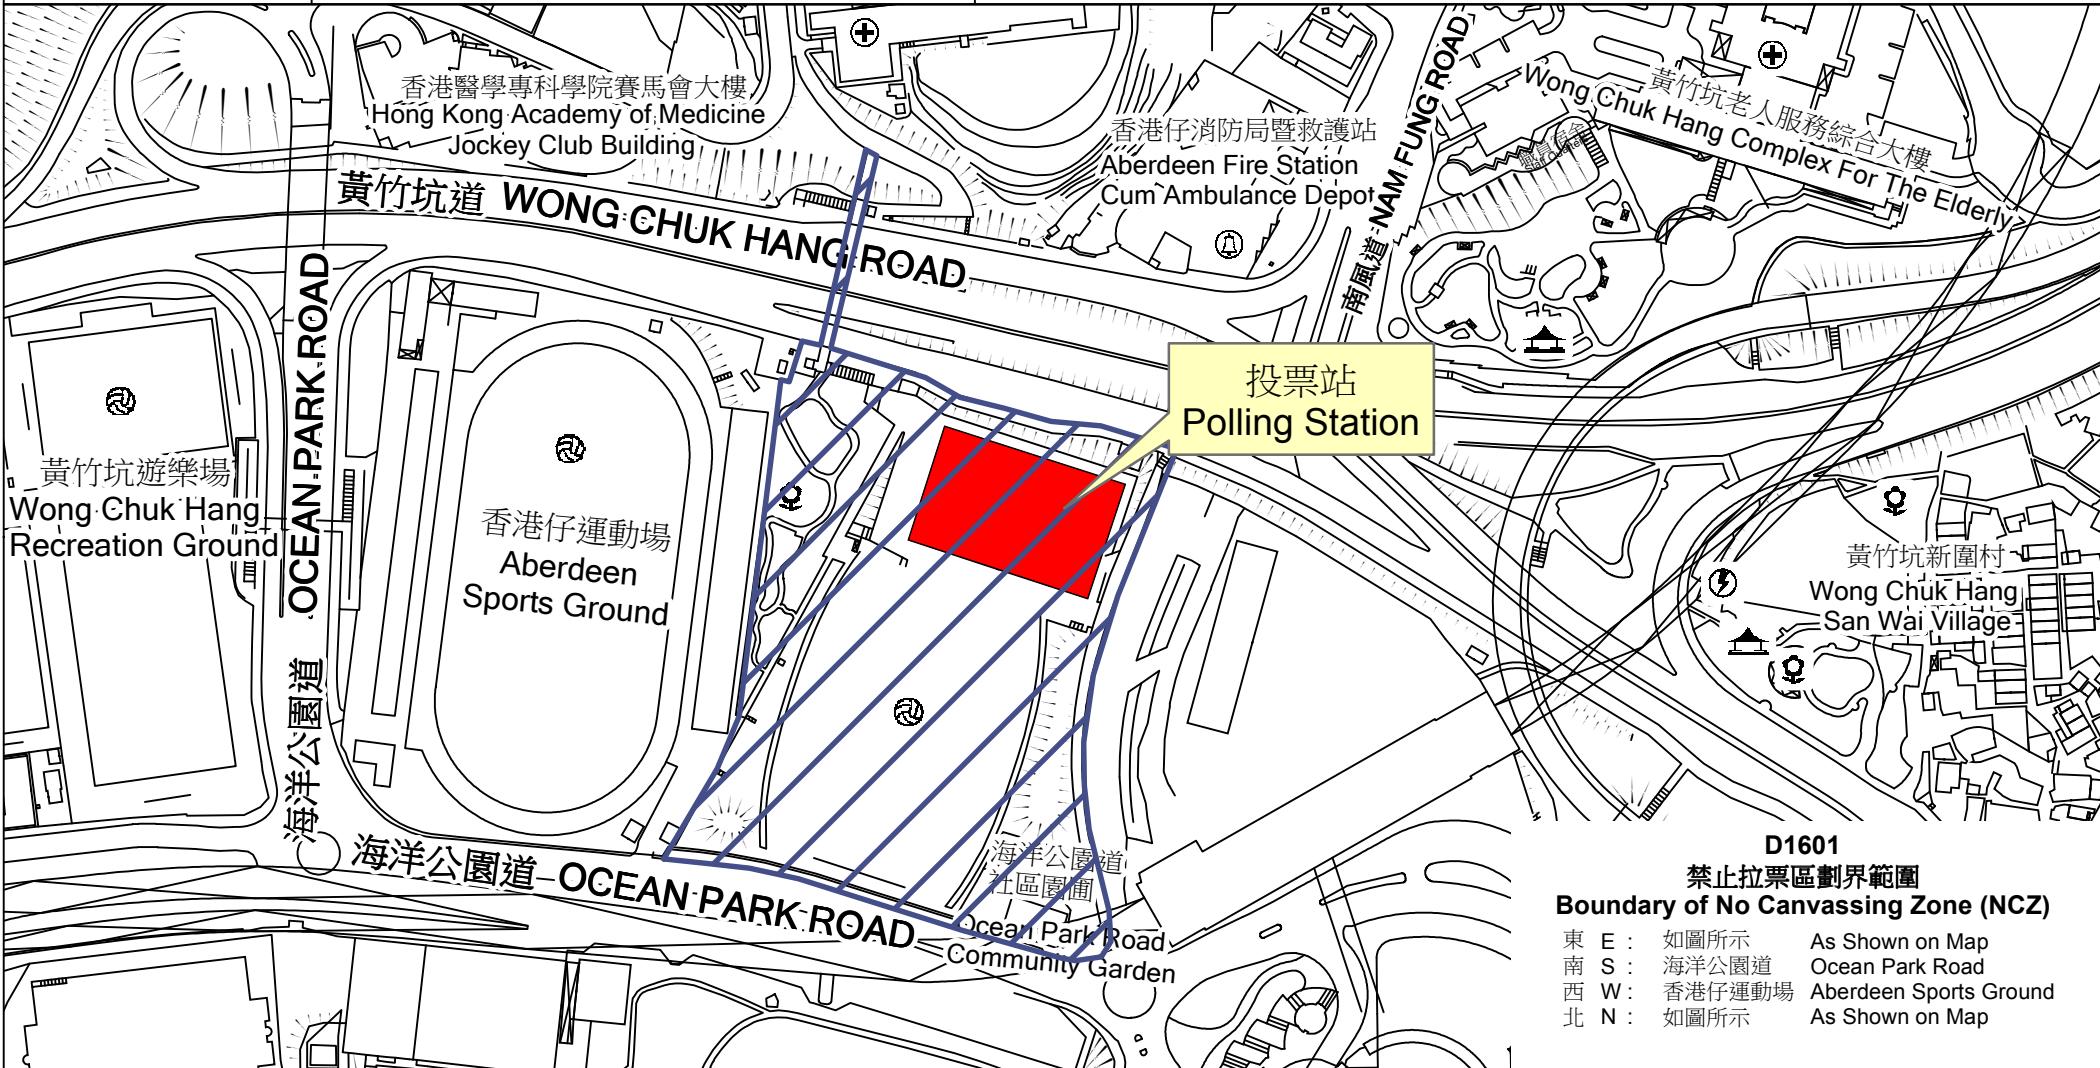

投票站位置圖和禁止拉票區 Polling Station - Location Plan & No Canvassing Zone

投票站編號 Polling Station Code  <b>D1601</b>	2016年立法會換屆選舉地方選區編號及名稱 Code & Name of Geographical Constituency for 2016 Legislative Council General Election  <b>LC1 香港島 HONG KONG ISLAND</b>	名稱及地址 Name & Address  黃竹坑體育館 香港香港仔黃竹坑道168號 <b>Wong Chuk Hang Sports Centre 168 Wong Chuk Hang Road, Aberdeen, Hong Kong</b>
---	--	--

**D1601  
禁止拉票區劃界範圍  
Boundary of No Canvassing Zone (NCZ)**

東 E :	如圖所示	As Shown on Map
南 S :	海洋公園道	Ocean Park Road
西 W :	香港仔運動場	Aberdeen Sports Ground
北 N :	如圖所示	As Shown on Map

 禁止拉票區  
No Canvassing Zone